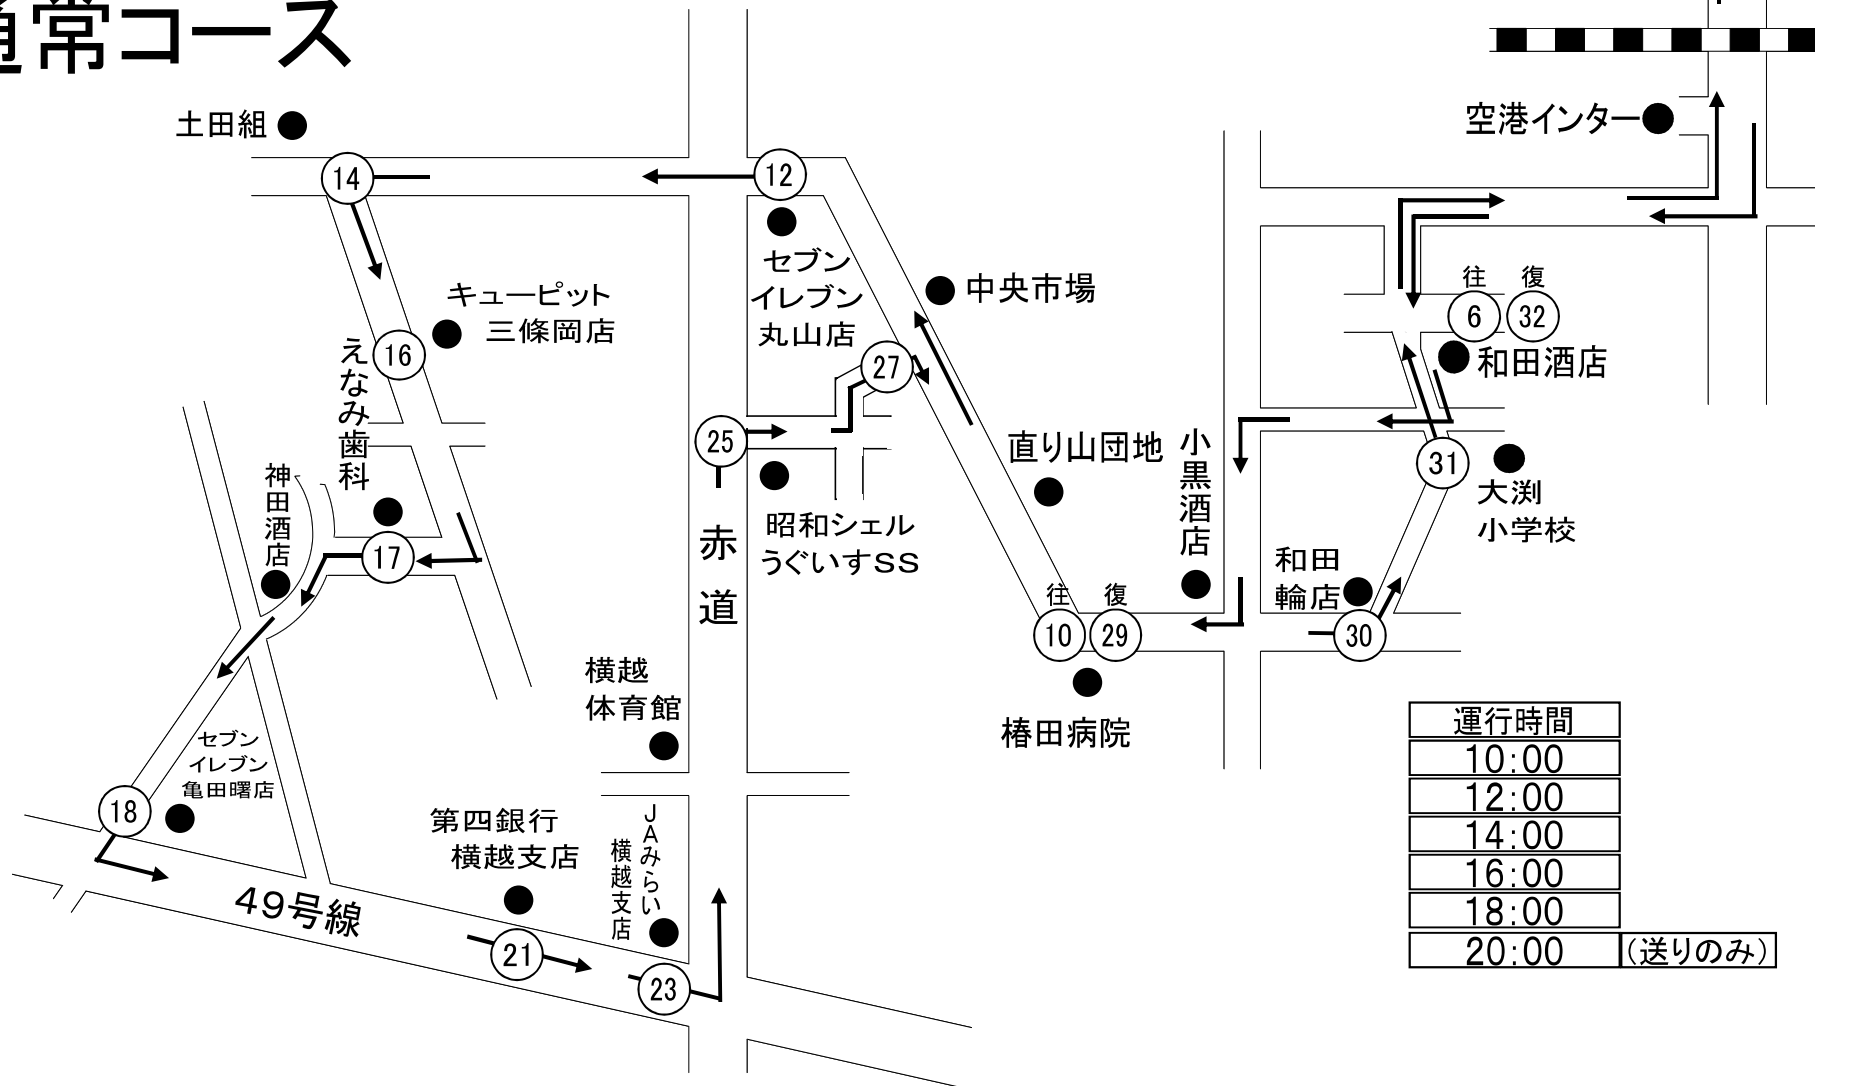

横越・大淵 方面

※ホームページ、電話で送迎バスの『本日の運行状況』をご確認の上ご利用ください。

通常コース

運行時間	
10:00	
12:00	
14:00	
16:00	
18:00	
20:00	(送りのみ)

- ※ ○の数字は通過予定時刻です。
- ※ 通過予定時刻は、交通状況により多少遅れる場合があります。
- ※ 日曜、祝日も運行しておりますのでご利用ください。
- ※ 乗車の際は、交差点やバス停等を避けバスが見えたらはっきりと手を上げて下さい。