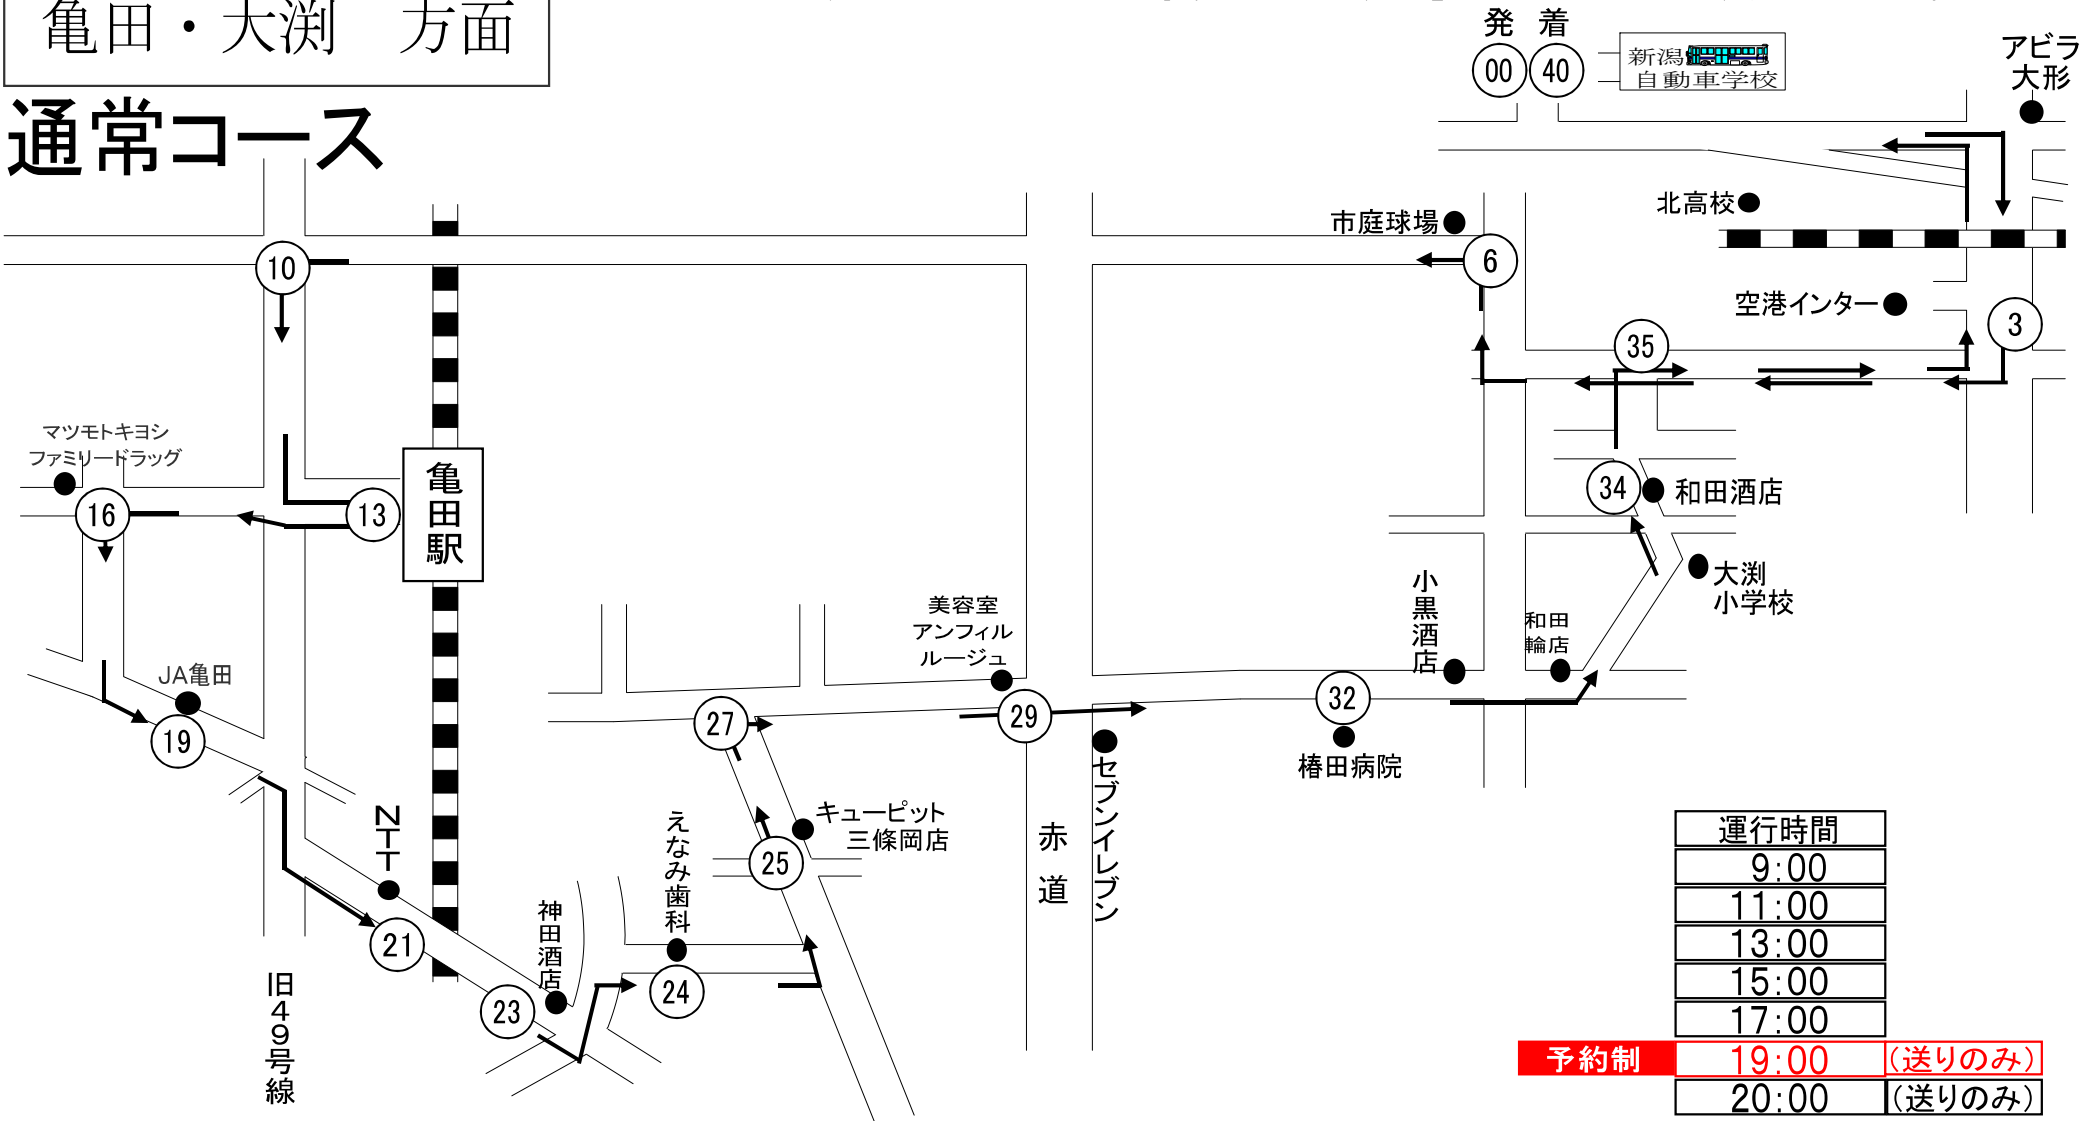

# 亀田・大淵 方面

※ホームページ、電話で送迎バスの『本日の運行状況』をご確認の上ご利用ください。

## 通常コース

- ※ ○の数字は通過予定時刻です。
- ※ 通過予定時刻は、交通状況により多少遅れる場合があります。
- ※ 日曜、祝日も運行しておりますのでご利用ください。
- ※ 乗車の際は、交差点やバス停等を避けバスが見えたらはっきりと手を上げて下さい。