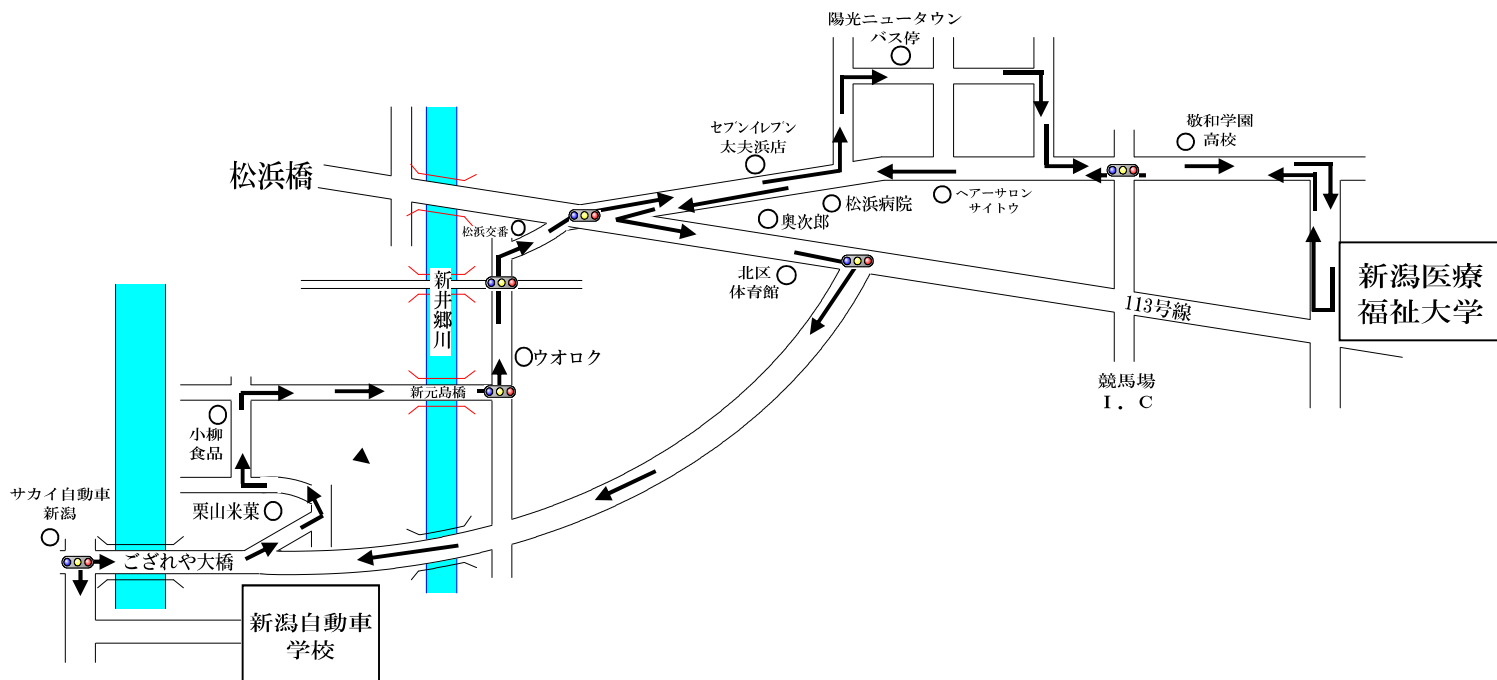

福祉大・敬和高校・太夫浜方面

※ホームページ、電話で送迎バスの『本日の運行状況』をご確認の上ご利用ください。

- ※ 通過予定時刻は、交通状況により多少遅れる場合があります。
- ※ 日曜、祝日も運行しておりますのでご利用ください。
- ※ 乗車の際は、交差点やバス停等を避けバスが見えたらはっきりと手を上げて下さい。

学校発	サカイ自動車	栗山米菓	小柳食品	ウオロク	セブンイレブン太夫浜店	陽光ニュータウンバス停	敬和高前	医療福祉大着	医療福祉大発	敬和高向い	ヘアースalonサイトウ	松浜病院	奥次郎	北区体育館	学校着
9:00	9:03	9:03	9:03	9:11	9:13	9:15	9:19	9:21	9:25	9:27	9:29	9:30	9:32	9:33	9:45
10:00	10:03	10:03	10:03	10:11	10:13	10:15	10:19	10:21	10:25	10:27	10:29	10:30	10:32	10:33	10:45
11:00	11:03	11:03	11:03	11:11	11:13	11:15	11:19	11:21	11:25	11:27	11:29	11:30	11:32	11:33	11:45
12:00	12:03	12:03	12:03	12:11	12:13	12:15	12:19	12:21	12:25	12:27	12:29	12:30	12:32	12:33	12:45
13:00	13:03	13:03	13:03	13:11	13:13	13:15	13:19	13:21	13:25	13:27	13:29	13:30	13:32	13:33	13:45
14:00	14:03	14:03	14:03	14:11	14:13	14:15	14:19	14:21	14:25	14:27	14:29	14:30	14:32	14:33	14:45
15:00	15:03	15:03	15:03	15:11	15:13	15:15	15:19	15:21	15:25	15:27	15:29	15:30	15:32	15:33	15:45
16:00	16:03	16:03	16:03	16:11	16:13	16:15	16:19	16:21	16:25	16:27	16:29	16:30	16:32	16:33	16:45
17:00	17:03	17:03	17:03	17:11	17:13	17:15	17:19	17:21	17:25	17:27	17:29	17:30	17:32	17:33	17:45
18:00	18:03	18:03	18:03	18:11	18:13	18:15	18:19	18:21	18:25	18:27	18:29	18:30	18:32	18:33	18:45
19:00	予約制 送 り の み														
20:00	送 り の み														