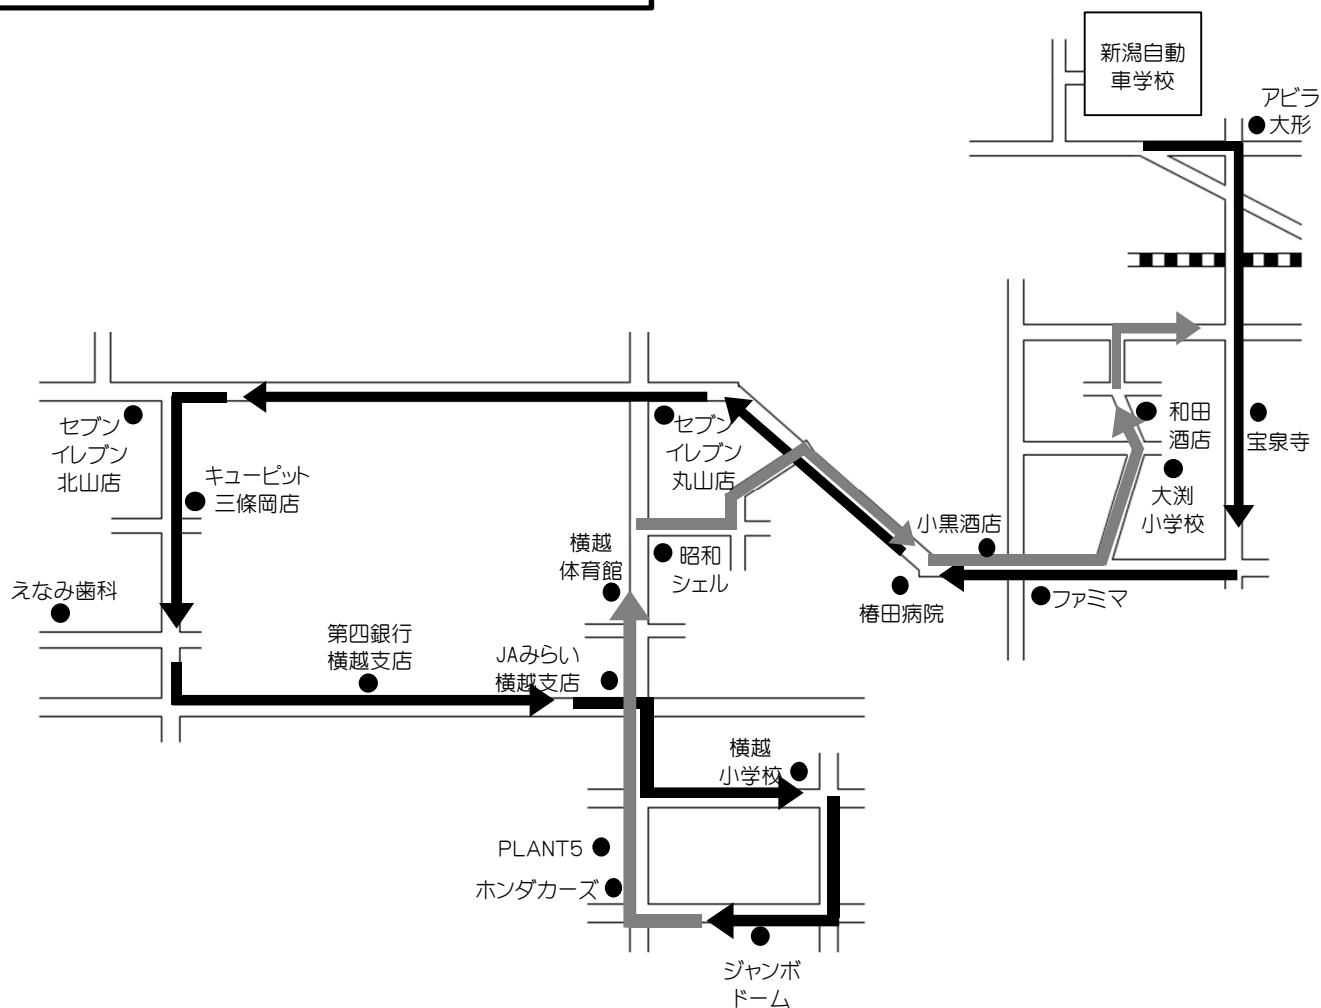

横越・大泷 方面

予約制 令和2年2月1日(土)より
ご利用の際は予約が必要です。

- ※ 通過予定時刻は、交通状況により多少遅れる場合があります。
- ※ 乗車の際は、交差点やバス停等を避けバスが見えたらはっきりと手を上げて下さい。
- ※ **ご利用の方は、前日17時までにご予約をして下さい。**

LINE@公式アカウント新潟自動車学校に【友だち登録】をしよう!
あなたのケータイへ送迎バスの運行状況をリアルタイムにお知らせ致します!!

自動車学校発	宝泉寺	ファミマ	椿田病院	セブンイレブン丸山店	キューピット	第四銀行	横越小学校	ホンダカーズ	JAみらい	横越体育館	昭和シェルうぐいすSS	椿田病院	和田酒店	自動車学校着
9:00	9:05	9:06	9:07	9:09	9:13	9:17	9:19	9:21	9:22	9:23	9:25	9:29	9:31	9:45
11:00	11:05	11:06	11:07	11:09	11:13	11:17	11:19	11:21	11:22	11:23	11:25	11:29	11:31	11:45
15:00	15:05	15:06	15:07	15:09	15:13	15:17	15:19	15:21	15:22	15:23	15:25	15:29	15:31	15:45
17:00	17:05	17:06	17:07	17:09	17:13	17:17	17:19	17:21	17:22	17:23	17:25	17:29	17:31	17:45
20:00	自動車学校から(帰宅)乗車のみ ※運行ルート途中から乗車不可													