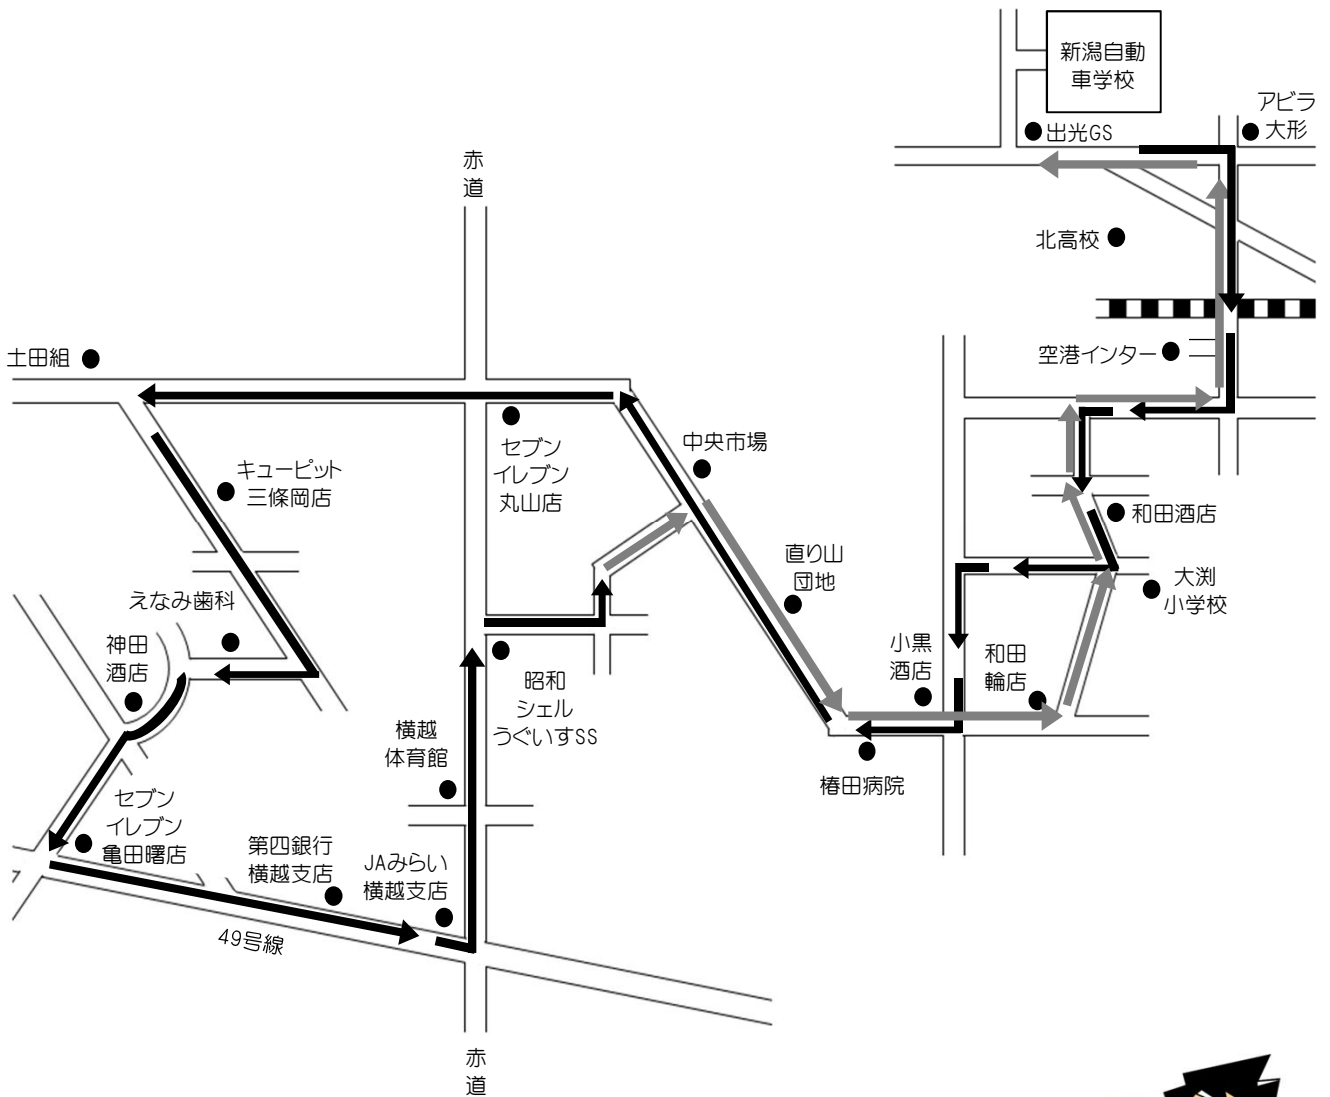

横越・大淵 方面

H31.3.1

※ 通過予定時刻は、交通状況により多少遅れる場合があります。

※ 乗車の際は、交差点やバス停等を避けバスが見えたらはっきりと手を上げて下さい。

LINE@公式アカウント新潟自動車学校に【友だち登録】をしよう!

あなたのケータイへ送迎バスの運行状況をリアルタイムにお知らせ致します!!

自動車学校発	和田酒店(往)	椿田病院(往)	セブンイレブン丸山店	キューピット三條岡店	えなみ歯科	セブンイレブン亀田曙店	第四銀行横越支店	JAみらい横越支店	横越体育館	昭和シェルうぐいすSS	椿田病院(往)	和田輪店	和田酒店(復)	自動車学校着
9:00	9:06	9:10	9:13	9:17	9:18	9:19	9:21	9:23	9:24	9:25	9:31	9:32	9:34	9:40
11:00	11:06	11:10	11:13	11:17	11:18	11:19	11:21	11:23	11:24	11:25	11:31	11:32	11:34	11:40
15:00	15:06	15:10	15:13	15:17	15:18	15:19	15:21	15:23	15:24	15:25	15:31	15:32	15:34	15:40
17:00	17:06	17:10	17:13	17:17	17:18	17:19	17:21	17:23	17:24	17:25	17:31	17:32	17:34	17:40
20:00	自動車学校から(帰宅)乗車のみ ※運行ルート途中から乗車不可													