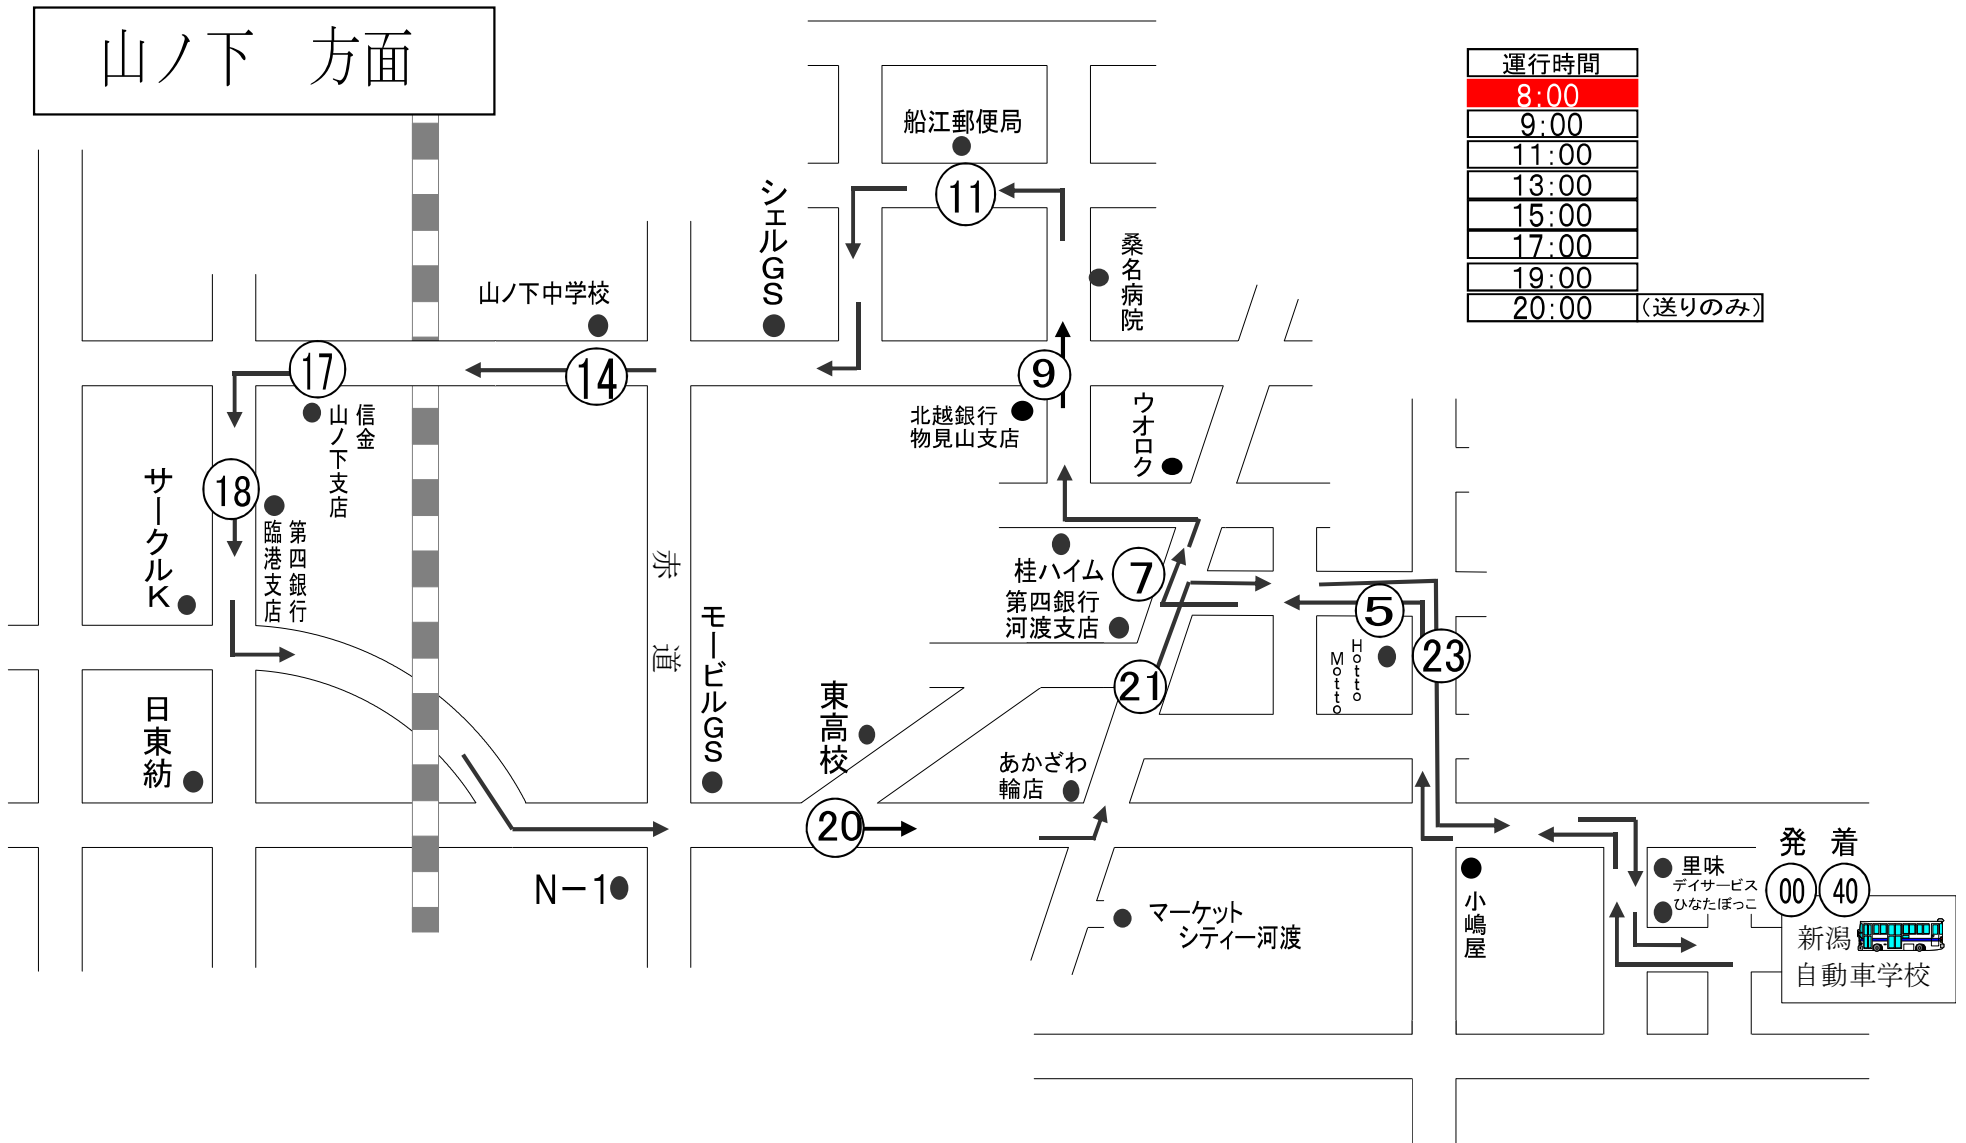

山ノ下 方面

※ホームページで送迎バスの『本日の運行状況』をご確認の上ご利用ください。

朝8:00便は早朝ルートになりますのでご注意ください。(裏面参照)

- ※ ○の数字は通過予定時刻です。
- ※ 通過予定時刻は、交通状況により多少遅れる場合があります。
- ※ 乗車の際は、交差点やバス停等を避けバスが見えたらはっきりと手を上げて下さい。

山ノ下 方面 朝8:00便(早朝ルート)

※ホームページで送迎バスの『本日の運行状況』をご確認の上ご利用ください。

- ※ ○の数字は通過予定時刻です。
- ※ 通過予定時刻は、交通状況により多少遅れる場合があります。
- ※ 乗車の際は、交差点やバス停等を避けバスが見えたらはっきりと手を上げて下さい。