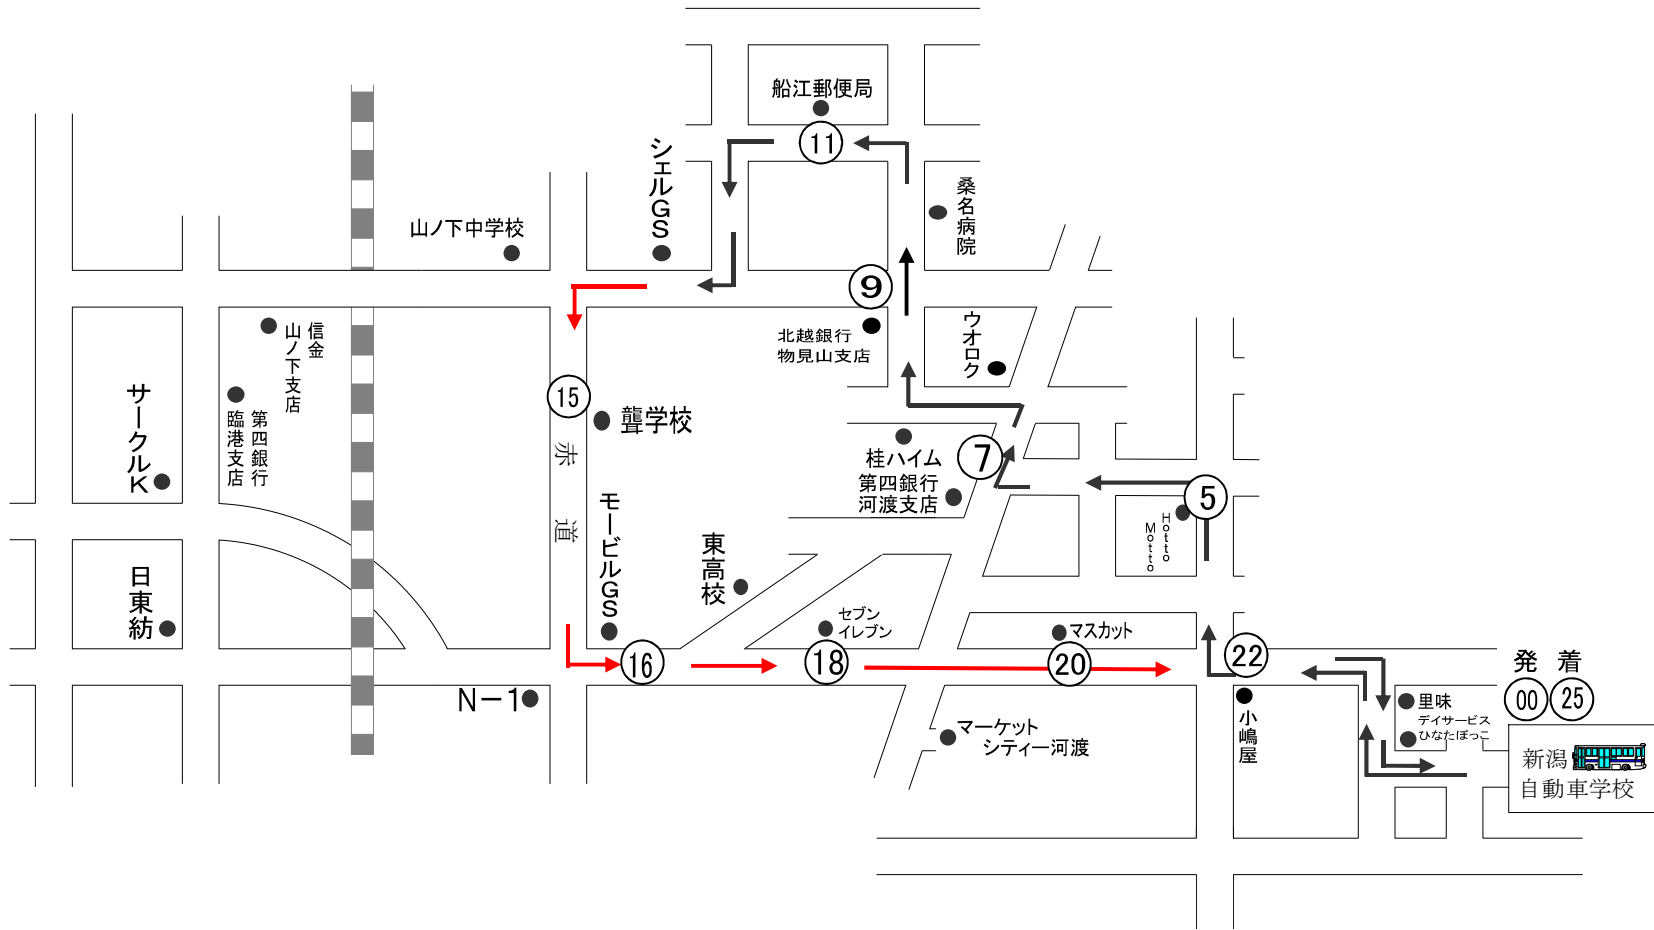

山ノ下 方面

※ホームページで送迎バスの『本日の運行状況』をご確認の上ご利用ください。

朝8:00便は早朝ルートになりますのでご注意ください。(裏面参照)

- ※ ○の数字は通過予定時刻です。
- ※ 通過予定時刻は、交通状況により多少遅れる場合があります。
- ※ 乗車の際は、交差点やバス停等を避けバスが見えたらはっきりと手を上げて下さい。

山ノ下 方面 朝8:00便(早朝ルート)

※ホームページで送迎バスの『本日の運行状況』をご確認の上ご利用ください。

- ※ ○の数字は通過予定時刻です。
- ※ 通過予定時刻は、交通状況により多少遅れる場合があります。
- ※ 乗車の際は、交差点やバス停等を避けバスが見えたらはっきりと手を上げて下さい。