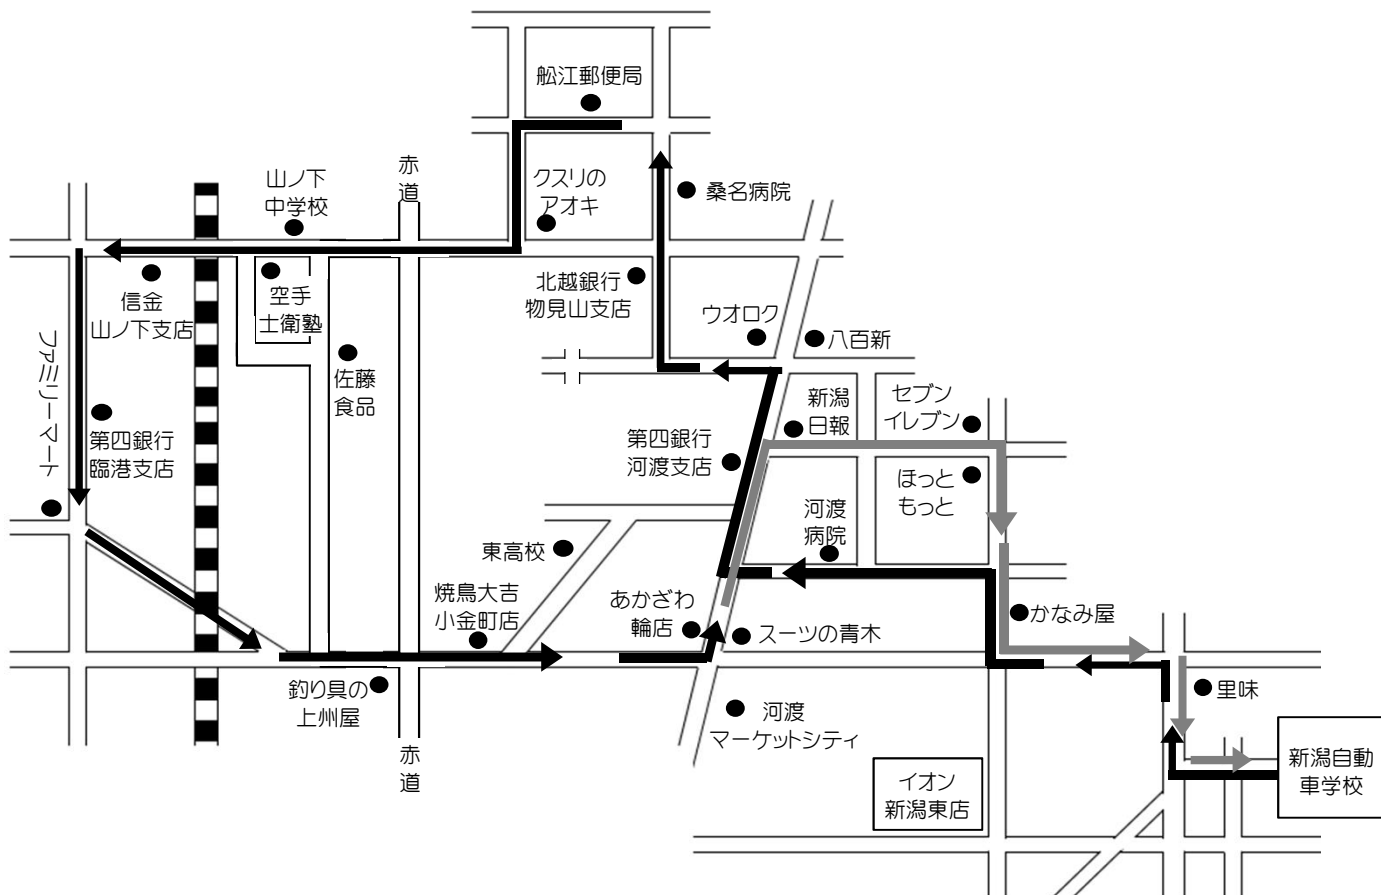

山ノ下 方面

※ 通過予定時刻は、交通状況により多少遅れる場合があります。

※ 乗車の際は、交差点やバス停等を避けバスが見えたらはっきりと手を上げて下さい。

LINE@公式アカウント新潟自動車学校に【友だち登録】をしよう!
 あなたのケータイへ送迎バスの運行状況をリアルタイムにお知らせ致します!!

自動車学校発	河渡病院	第四銀行河渡支店	ウオロク	北越銀行物見山支店	船江郵便局	山ノ下中学	信金山ノ下支店	第四銀行臨港支店	焼鳥大吉小金町店	あかざわ輪店	ほっともっと	かなみ屋	自動車学校着
9:00	9:06	9:09	9:10	9:12	9:14	9:17	9:19	9:20	9:24	9:26	9:30	9:31	9:40
11:00	11:06	11:09	11:10	11:12	11:14	11:17	11:19	11:20	11:24	11:26	11:30	11:31	11:40
15:00	15:06	15:09	15:10	15:12	15:14	15:17	15:19	15:20	15:24	15:26	15:30	15:31	15:40
17:00	17:06	17:09	17:10	17:12	17:14	17:17	17:19	17:20	17:24	17:26	17:30	17:31	17:40
19:00	自動車学校から(帰宅)乗車のみ ※運行ルート途中から乗車不可												
20:00	自動車学校から(帰宅)乗車のみ ※運行ルート途中から乗車不可												