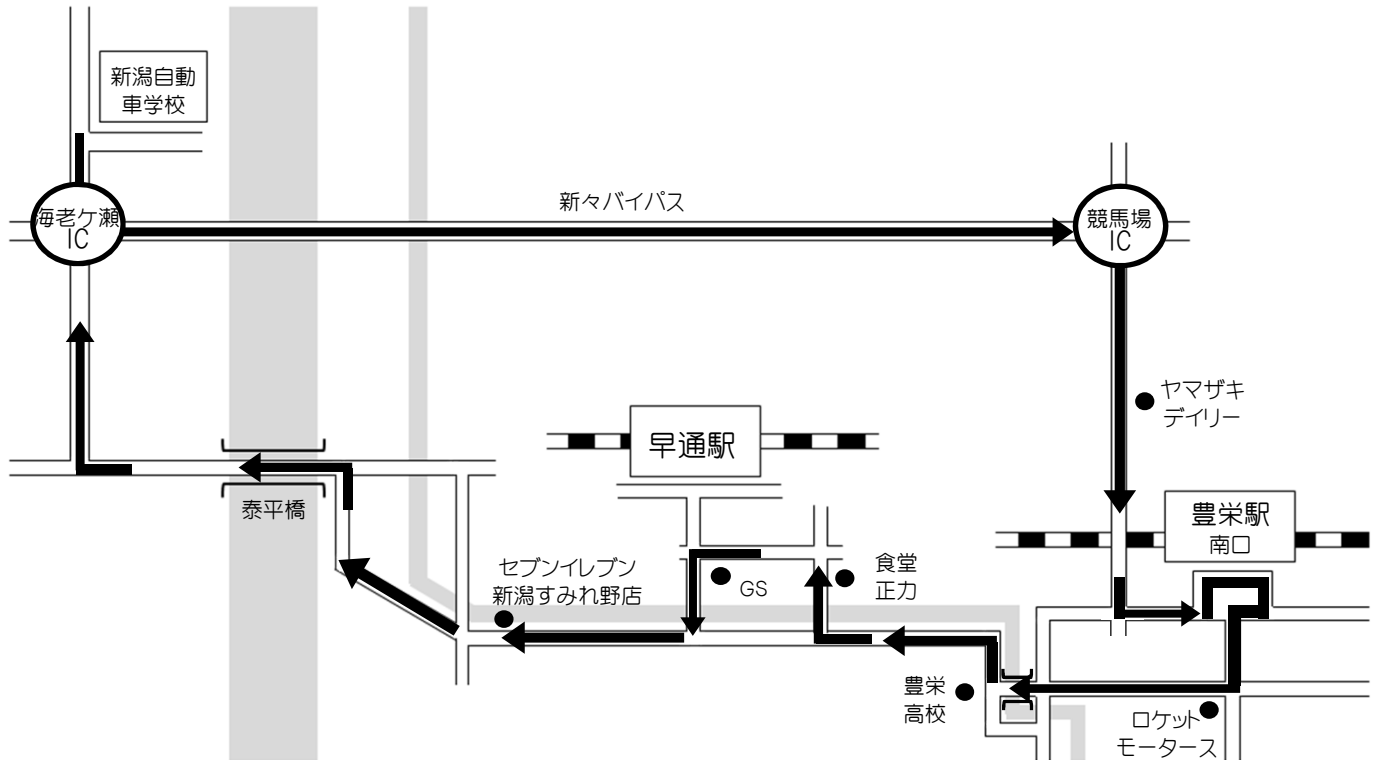

豊栄駅南口 方面

H31.3.1

豊栄駅北口方面もごさいます。(裏面をご覧ください。)

※ 通過予定時刻は、交通状況により多少遅れる場合があります。

※ 乗車の際は、交差点やバス停等を避け**バスが見えたらはっきりと手を上げて下さい。**

LINE@ 公式アカウント新潟自動車学校に【友だち登録】をしよう!
あなたのケータイへ送迎バスの運行状況をリアルタイムにお知らせ致します!!

自動車学校発	ヤマザキデイリー	豊栄駅南口	豊栄高校	食堂正力	エネオスGS	セブンイレブン新潟すみれ野店	自動車学校着
10:00	10:13	10:20	10:23	10:28	10:29	10:33	10:45
14:00	14:13	14:20	14:23	14:28	14:29	14:33	14:45
16:00	3/1より冬季ダイヤの為、運休						
17:00	17:13	17:20	17:23	17:28	17:29	17:33	17:45
20:00	自動車学校から(帰宅)乗車のみ ※運行ルート途中から乗車不可						