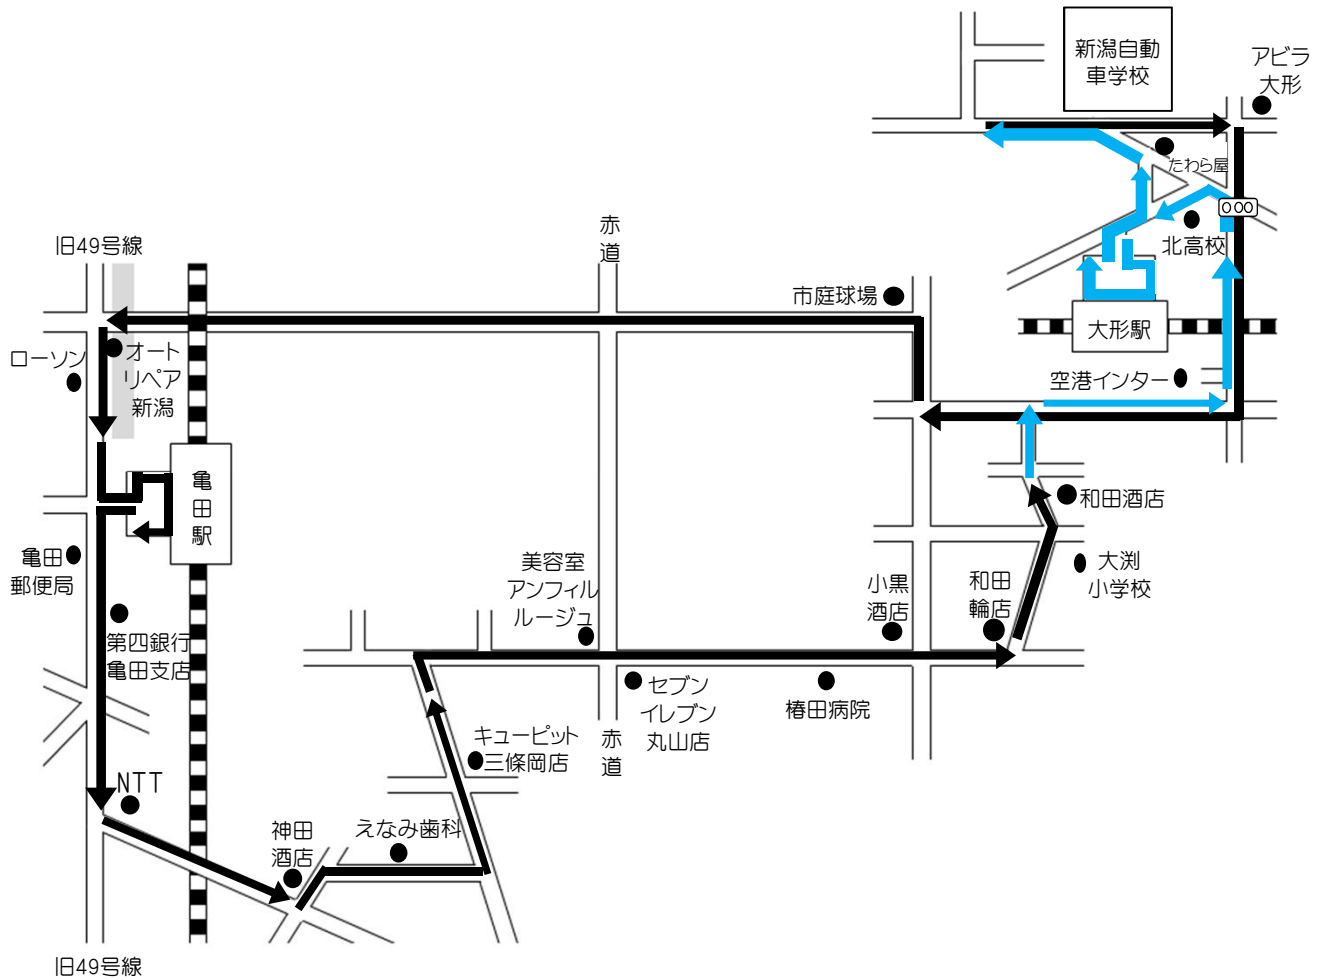

※ 通過予定時刻は、交通状況により多少遅れる場合があります。

※ 乗車の際は、交差点やバス停等を避け**バスが見えたらはっきりと手を上げて下さい。**

LINE@ 公式アカウント新潟自動車学校に【友だち登録】をしよう!
あなたのケータイへ送迎バスの運行状況をリアルタイムにお知らせ致します!!

| 自動車学校発 | 市庭球場 | オートリペア新潟 | 亀田駅 | 第四銀行亀田支店 | NTT | 神田酒店 | えなみ歯科 | キューピット三條岡店 | 美容室アンフィルルージュ | 椿田病院 | 和田酒店 | 自動車学校着 |
|--------|--------------------------------|----------|-------|----------|-------|-------|-------|------------|--------------|-------|-------|--------|
| 10:00 | 10:06 | 10:11 | 10:14 | 10:17 | 10:22 | 10:24 | 10:25 | 10:27 | 10:30 | 10:33 | 10:35 | 10:40 |
| 12:00 | 12:06 | 12:11 | 12:14 | 12:17 | 12:22 | 12:24 | 12:25 | 12:27 | 12:30 | 12:33 | 12:35 | 12:40 |
| 14:00 | 3/1より冬季ダイヤの為、運休 | | | | | | | | | | | |
| 16:00 | 裏面をご覧ください。 | | | | | | | | | | | |
| 18:00 | 18:06 | 18:11 | 18:14 | 18:17 | 18:22 | 18:24 | 18:25 | 18:27 | 18:30 | 18:33 | 18:35 | 18:40 |
| 20:00 | 自動車学校から(帰宅)乗車のみ ※運行ルート途中から乗車不可 | | | | | | | | | | | |

亀田・大湊(夕方16時) 方面

H29.9.18

※ 通過予定時刻は、交通状況により多少遅れる場合があります。

※ 乗車の際は、交差点やバス停等を避けバスが見えたらはっきりと手を上げて下さい。

| 自動車学校発 | 市庭球場 | オートリペア新潟 | 亀田駅 | 第四銀行亀田支店 | NTT | 神田酒店 | えなみ歯科 | キューピット三條岡店 | 美容室アンフィルルージュ | 椿田病院 | 和田酒店 | 大形駅 | 自動車学校着 |
|--------|------------|----------|-------|----------|-------|-------|-------|------------|--------------|-------|-------|-------|--------|
| 10:00 | 裏面をご覧ください。 | | | | | | | | | | | | |
| 12:00 | 裏面をご覧ください。 | | | | | | | | | | | | |
| 14:00 | 裏面をご覧ください。 | | | | | | | | | | | | |
| 16:00 | 16:06 | 16:11 | 16:14 | 16:17 | 16:22 | 16:24 | 16:25 | 16:27 | 16:30 | 16:33 | 16:35 | 16:40 | 16:45 |
| 18:00 | 裏面をご覧ください。 | | | | | | | | | | | | |
| 20:00 | 裏面をご覧ください。 | | | | | | | | | | | | |