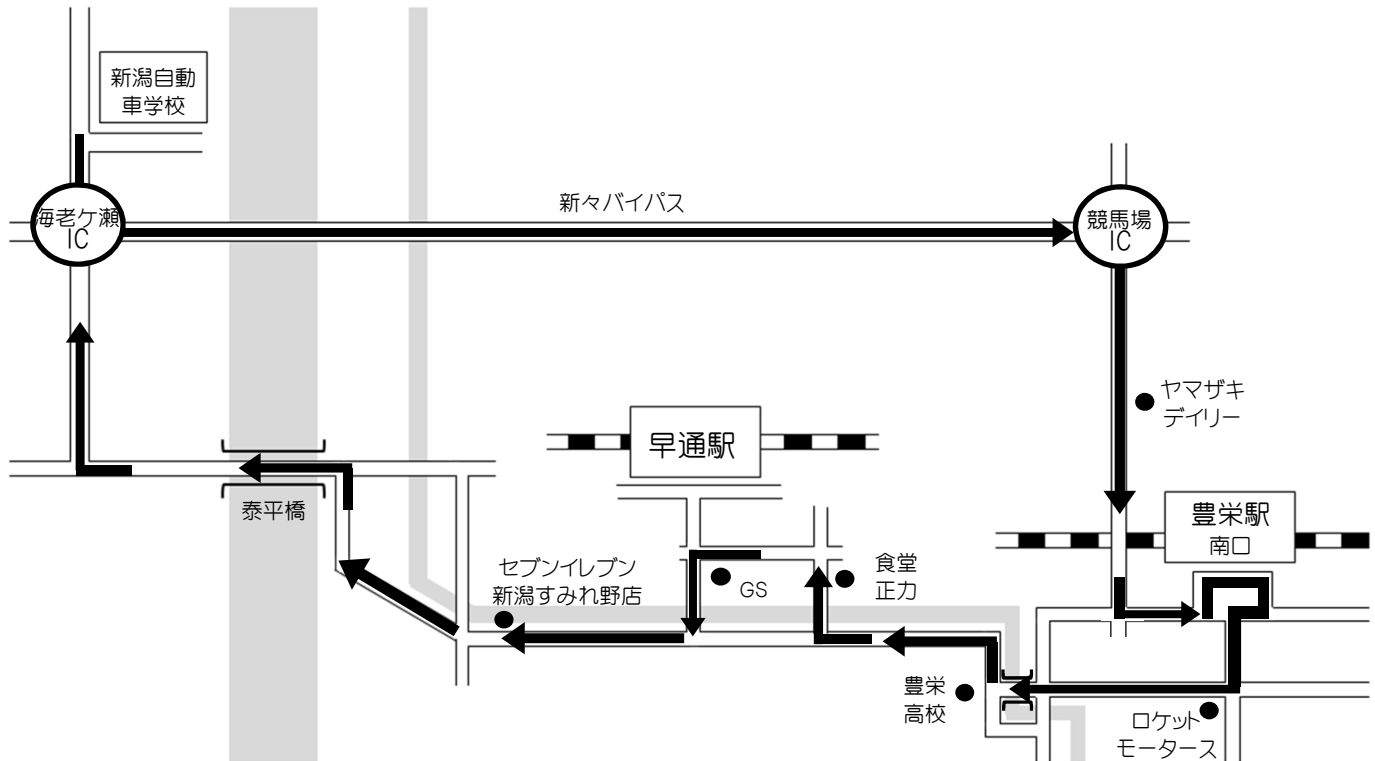

# 豊栄駅南口 方面

H31.3.1

豊栄駅北口方面もごさいます。(裏面をご覧ください。)

※ 通過予定時刻は、交通状況により多少遅れる場合があります。

※ 乗車の際は、交差点やバス停等を避け バスが見えたらはっきりと手を上げて下さい。

**LINE@ 公式アカウント新潟自動車学校に【友だち登録】をしよう!**  
 あなたのケータイへ送迎バスの運行状況をリアルタイムにお知らせ致します!!

自動車学校発	ヤマザキデイリー	豊栄駅南口	豊栄高校	食堂正力	エネオスGS	セブンイレブン新潟すみれ野店	自動車学校着
10:00	10:13	10:20	10:23	10:28	10:29	10:33	10:45
14:00	14:13	14:20	14:23	14:28	14:29	14:33	14:45
17:00	17:13	17:20	17:23	17:28	17:29	17:33	17:45
20:00	自動車学校から(帰宅)乗車のみ ※運行ルート途中から乗車不可						