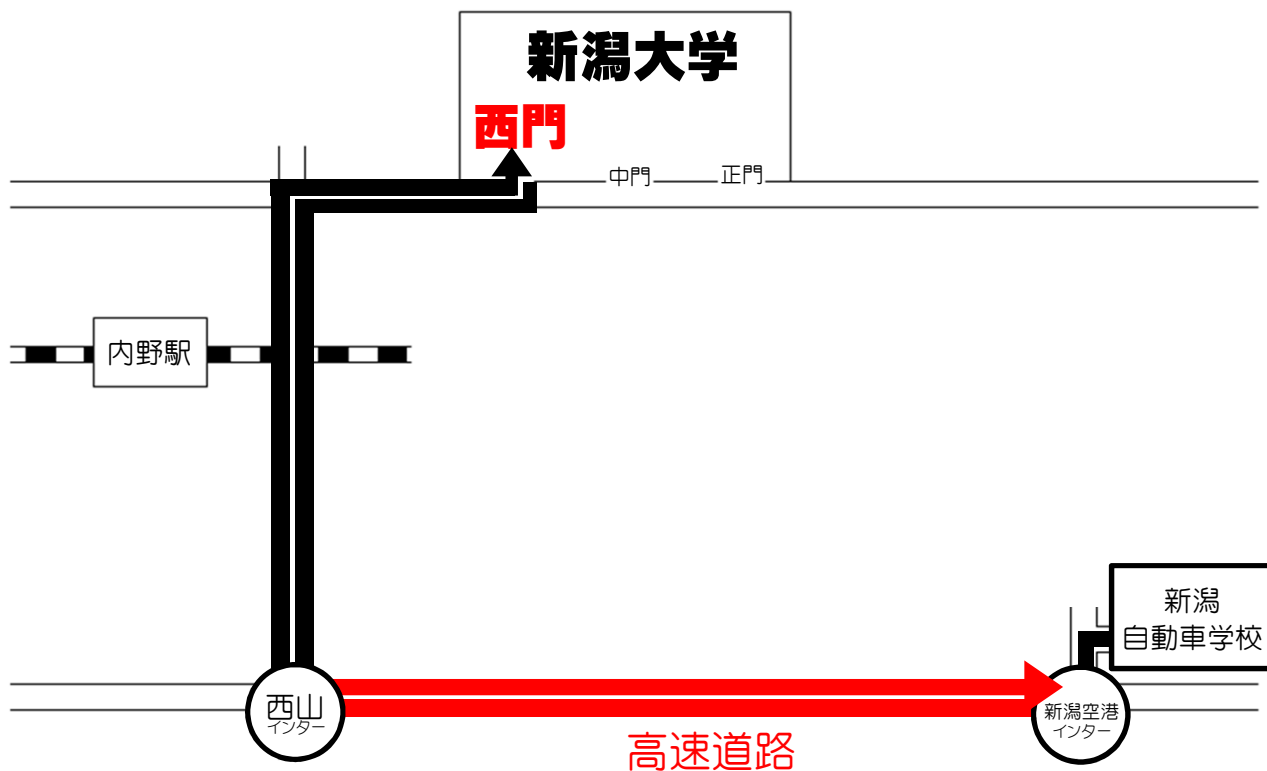

新潟大学 直行便

※ 通過予定時刻は、交通状況により多少遅れる場合があります。

※ 乗車の際は、交差点やバス停等を避けバスが見えたらはっきりと手を上げて下さい。

LINE@公式アカウント新潟自動車学校に【友だち登録】をしよう!
あなたのケータイへ送迎バスの運行状況をリアルタイムにお知らせ致します!!

自動車学校発	新潟大学西門着	新潟大学西門発	自動車学校着
予約制 55分/時(前)	予約制 20分/時	予約制 25分/時	予約制 50分/時