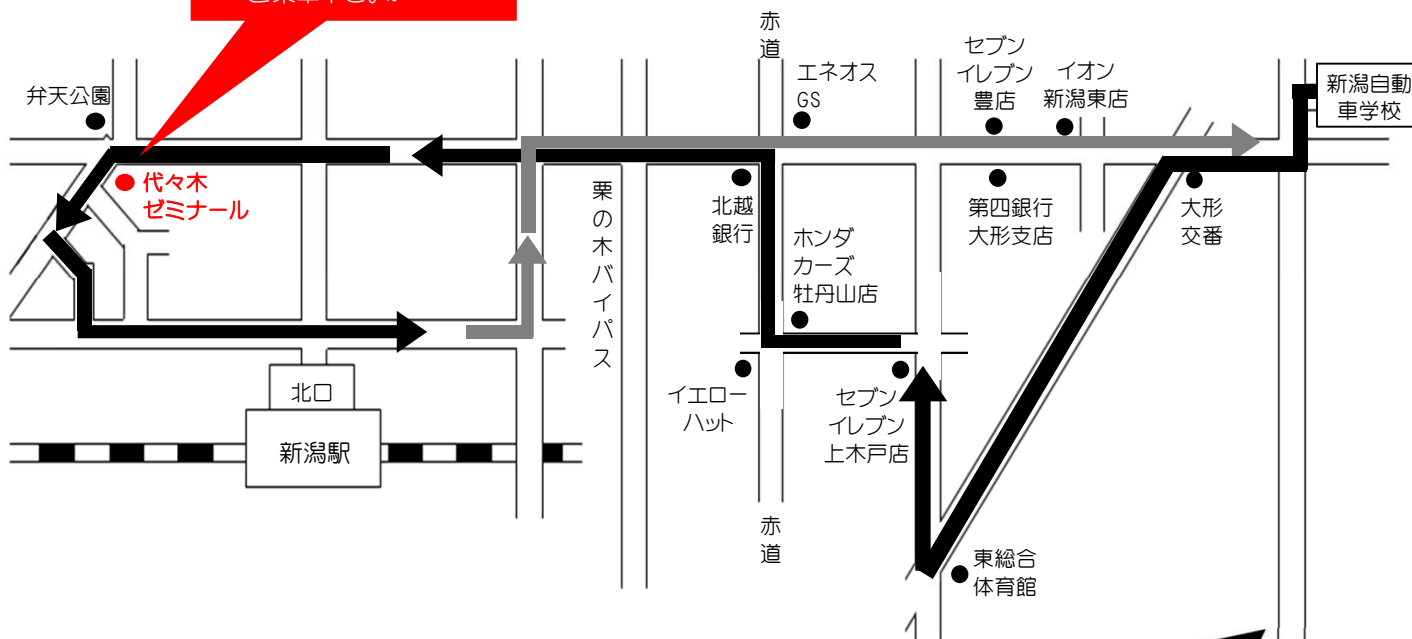

# 新潟駅(北口) 方面

新潟駅前からの乗車は  
代々木ゼミナール前  
で乗車下さい。

※ 通過予定時刻は、交通状況により多少遅れる場合があります。

※ 乗車の際は、交差点やバス停等を避けバスが見えたらはっきりと手を上げて下さい。

**LINE@ 公式アカウント新潟自動車学校に【友だち登録】をしよう!**  
あなたのケータイへ送迎バスの運行状況をリアルタイムにお知らせ致します!!

自動車学校発	東総合体育館	セブンイレブン上木戸店	ホンダカーズ牡丹山店	栗の木バイパス	代々木ゼミナール	栗の木バイパス	エネオスGS	セブンイレブン豊店	イオン新潟東店	自動車学校着
月～土 7:30					月～土 8:00					月～土 8:45
日・祝 8:00					日・祝 8:17					日・祝 8:45
10:00	10:05	10:07	10:08	10:15	10:17	10:24	10:29	10:32	10:34	10:40
12:00	12:05	12:07	12:08	12:15	12:17	12:24	12:29	12:32	12:34	12:40
14:00	14:05	14:07	14:08	14:15	14:17	14:24	14:29	14:32	14:34	14:40
16:00	16:05	16:07	16:08	16:15	16:17	16:24	16:29	16:32	16:34	16:40
19:00	自動車学校から(帰宅)乗車のみ ※運行ルート途中から乗車不可									
20:00	自動車学校から(帰宅)乗車のみ ※運行ルート途中から乗車不可									