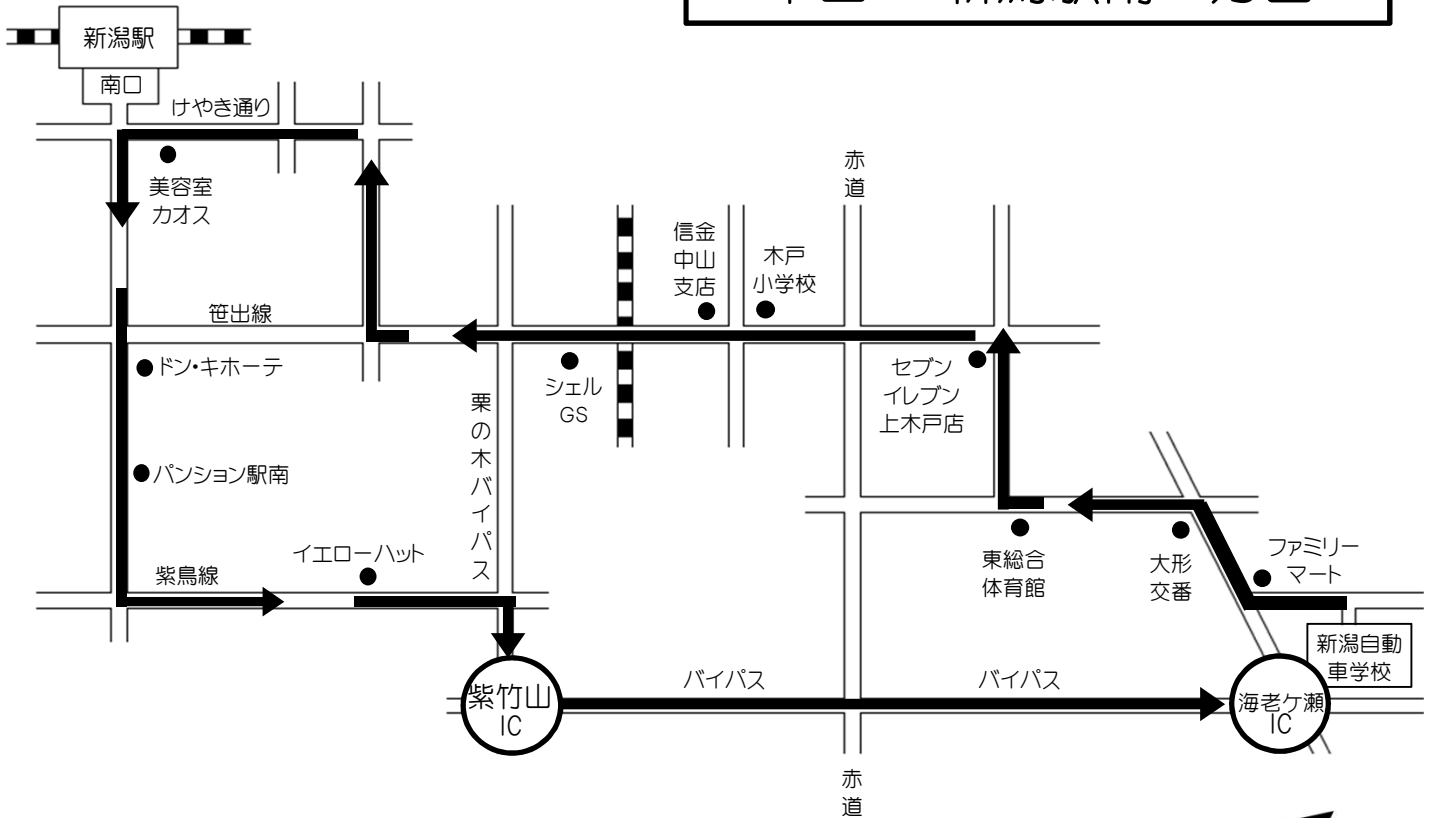

中山・新潟駅南 方面

※ 通過予定時刻は、交通状況により多少遅れる場合があります。

※ 乗車の際は、交差点やバス停等を避けバスが見えたらはっきりと手を上げて下さい。

LINE@ 公式アカウント新潟自動車学校に【友だち登録】をしよう!
 あなたのケータイへ送迎バスの運行状況をリアルタイムにお知らせ致します!!

自動車学校発	東総合体育館	セブンイレブン上木戸店	信金中山支店	美容室カオス	パンシオン駅南	イエローハット	自動車学校着
月～土 7:30				月～土 8:07	月～土 8:10		月～土 8:45
日・祝 8:00				日・祝 8:23	日・祝 8:25		日・祝 8:45
9:00	9:06	9:08	9:11	9:18	9:20	9:23	9:40
11:00	11:06	11:08	11:11	11:18	11:20	11:23	11:40
13:00	13:06	13:08	13:11	13:18	13:20	13:23	13:40
15:00	15:06	15:08	15:11	15:18	15:20	15:23	15:40
17:00	17:06	17:08	17:11	17:18	17:20	17:23	17:40
18:00	18:06	18:08	18:11	18:18	18:20	18:23	18:40
20:00	自動車学校から(帰宅)乗車のみ ※運行ルート途中から乗車不可						