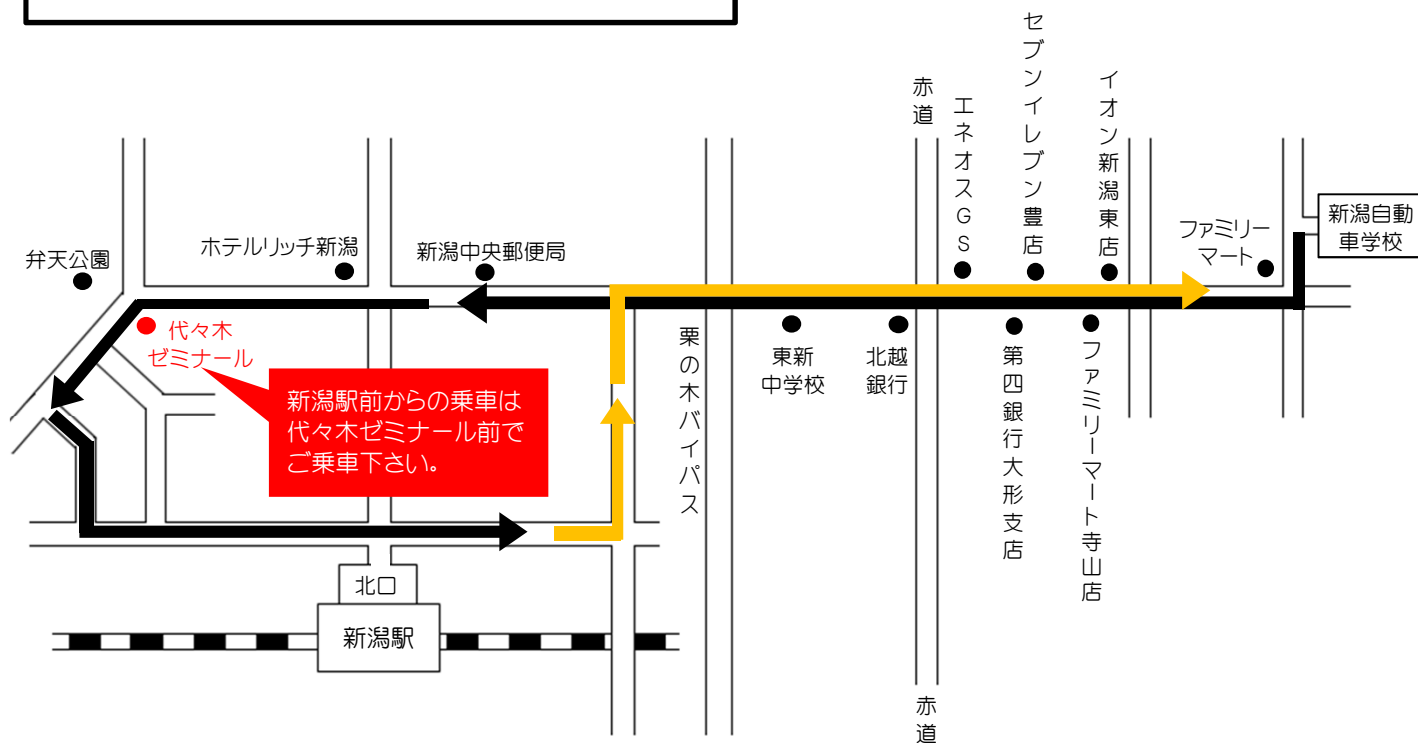

# 新潟駅(北口) 方面

※ 通過予定時刻は、交通状況により多少遅れる場合があります。

※ 乗車の際は、交差点やバス停等を避けバスが見えたらはっきりと手を上げて下さい。

**LINE@ 公式アカウント新潟自動車学校に【友だち登録】をしよう!**  
 あなたのケータイへ送迎バスの運行状況をリアルタイムにお知らせ致します!!

自動車学校発	ファミリーマート 寺山店	第四銀行 大形支店	赤道 北越銀行	栗の木 バイパス	代々木ゼミナール	栗の木 バイパス	エネオス GS	セブンイレブン 豊店	イオン 新潟東店	自動車学校着
月～土 7:30					月～土 8:00					月～土 8:45
日・祝 8:00					日・祝 8:17					日・祝 8:45
10:00	10:05	10:06	10:10	10:15	10:17	10:25	10:30	10:34	10:35	10:40
12:00	12:05	12:06	12:10	12:15	12:17	12:25	12:30	12:34	12:35	12:40
14:00	14:05	14:06	14:10	14:15	14:17	14:25	14:30	14:34	14:35	14:40
16:00	16:05	16:06	16:10	16:15	16:17	16:25	16:30	16:34	16:35	16:40
19:00	自動車学校から(帰宅)乗車のみ ※運行ルート途中から乗車不可									
20:00	自動車学校から(帰宅)乗車のみ ※運行ルート途中から乗車不可									