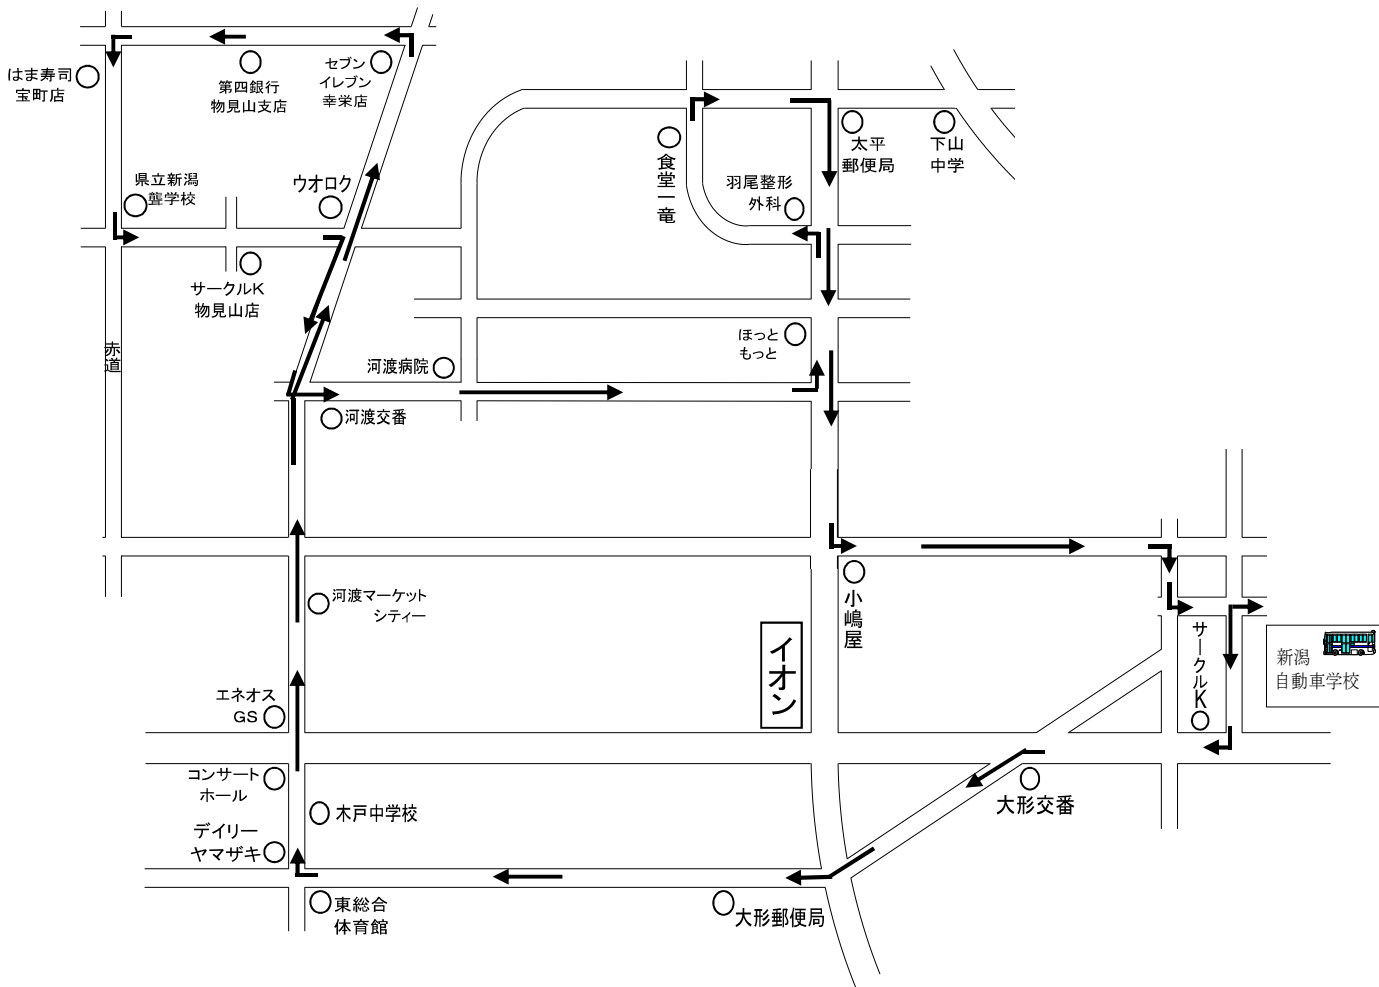

河渡・物見山 方面

※ホームページ、電話で送迎バスの『本日の運行状況』をご確認の上ご利用ください。

※ 通過予定時刻は、交通状況により多少遅れる場合があります。

※ 日曜、祝日も運行しておりますのでご利用ください。

※ 乗車の際は、交差点やバス停等を避けバスが見えたらはっきりと手を上げて下さい。

学校発	東総合体育館	コンサートホール	マーケットシティ	ウオロク(往路)	セブンイレブン幸栄店	第四銀行物見山支店	はま寿司宝町店	サークルK物見山店	ウオロク(復路)	河渡病院	ほっともっと(往路)	食堂一電	太平郵便局	ほっともっと(復路)	小島屋そば	学校着
10:00	10:06	10:09	10:11	10:14	10:16	10:17	10:19	10:21	10:23	10:26	10:28	10:29	10:30	10:32	10:33	10:45
12:00	12:06	12:09	12:11	12:14	12:16	12:17	12:19	12:21	12:23	12:26	12:28	12:29	12:30	12:32	12:33	12:45
14:00	14:06	14:09	14:11	14:14	14:16	14:17	14:19	14:21	14:23	14:26	14:28	14:29	14:30	14:32	14:33	14:45
16:00	16:06	16:09	16:11	16:14	16:16	16:17	16:19	16:21	16:23	16:26	16:28	16:29	16:30	16:32	16:33	16:45
18:00	18:06	18:09	18:11	18:14	18:16	18:17	18:19	18:21	18:23	18:26	18:28	18:29	18:30	18:32	18:33	18:45
20:00	送 り の み															