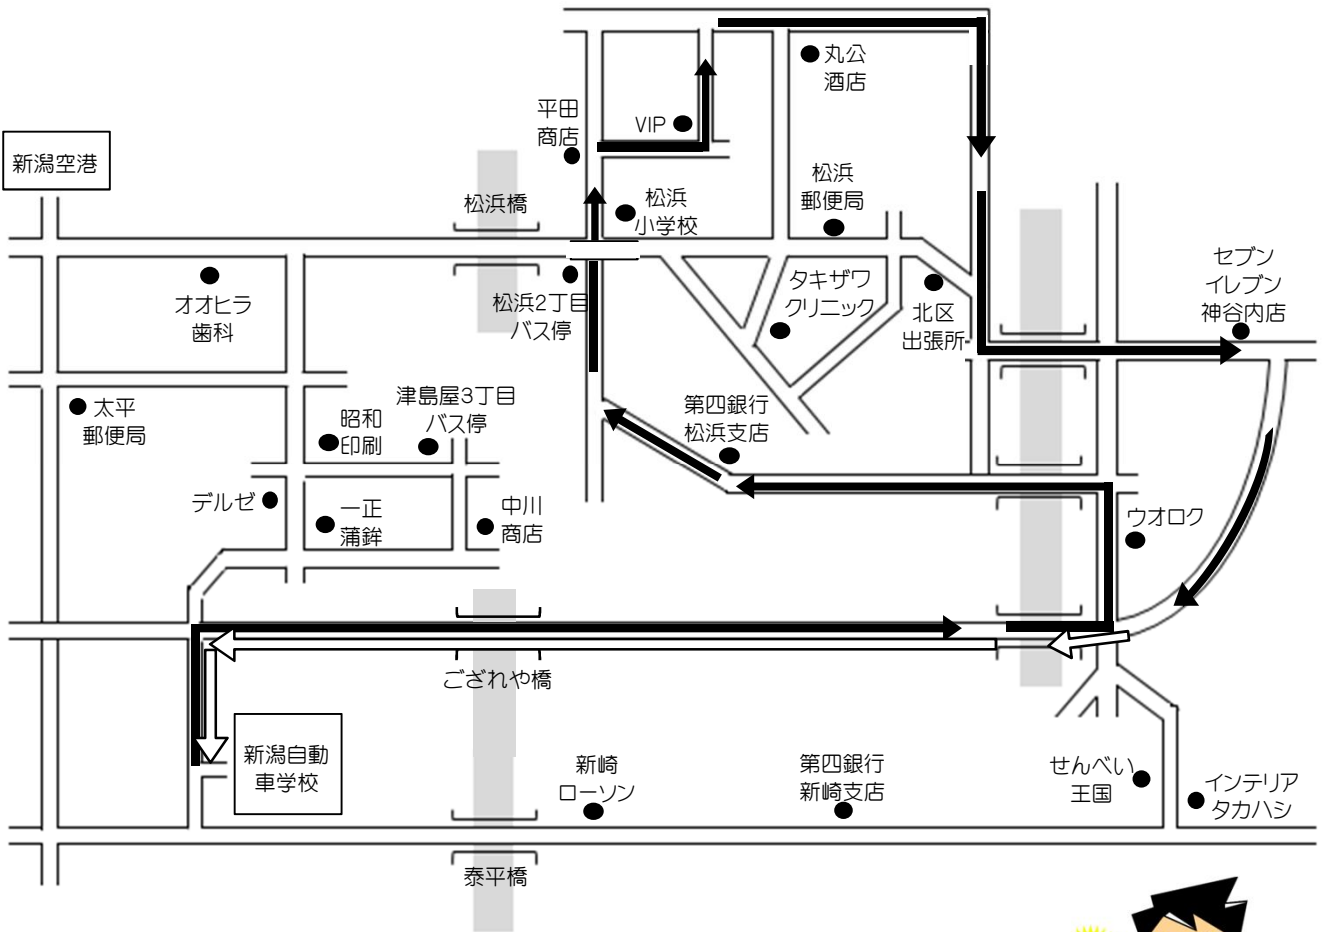

松浜・空港・津島屋 方面

H31.3.1

※ 通過予定時刻は、交通状況により多少遅れる場合があります。

※ 乗車の際は、交差点やバス停等を避けバスが見えたらはっきりと手を上げて下さい。

LINE@ 公式アカウント新潟自動車学校に【友だち登録】をしよう!
 あなたのケータイへ送迎バスの運行状況をリアルタイムにお知らせ致します!!

自動車学校発	新崎ローソン	第四銀行新崎支店	せんべい王国	ウオロク	第四銀行松浜支店	丸公酒店	北区出張所	タキザワクリニック	松浜2丁目バス停	オオヒラ歯科	太平郵便局	中川商店	自動車学校着
8:00	裏面をご覧ください。												
9:00	9:05	9:06	9:08	9:12	9:14	9:17	9:19	9:21	9:22	9:25	9:26	9:30	9:40
10:00	10:05	10:06	10:08	10:12	10:14	10:17	10:19	10:21	10:22	10:25	10:26	10:30	10:40
11:00	11:05	11:06	11:08	11:12	11:14	11:17	11:19	11:21	11:22	11:25	11:26	11:30	11:40
14:00	14:05	14:06	14:08	14:12	14:14	14:17	14:19	14:21	14:22	14:25	14:26	14:30	14:40
16:00	16:05	16:06	16:08	16:12	16:14	16:17	16:19	16:21	16:22	16:25	16:26	16:30	16:40
17:00	17:05	17:06	17:08	17:12	17:14	17:17	17:19	17:21	17:22	17:25	17:26	17:30	17:40
19:00	自動車学校から(帰宅)乗車のみ ※運行ルート途中から乗車不可												
20:00	自動車学校から(帰宅)乗車のみ ※運行ルート途中から乗車不可												

松浜・空港・津島屋(早朝8時) 方面

H30.1.24

※ 通過予定時刻は、交通状況により多少遅れる場合があります。

※ 乗車の際は、交差点やバス停等を避けバスが見えたらはっきりと手を上げて下さい。

自動車学校発	新崎ローソン	第四銀行新崎支店	せんべい王国	ウオロク	第四銀行松浜支店	平田商店	丸公酒店	タキザワクリニック	松浜2丁目バス停	オオヒラ歯科	太平郵便局	セブンイレブン神谷内店	自動車学校着
8:00				8:12	8:14	8:15	8:17					8:22	8:35
9:00	裏面をご覧ください。												
10:00													
11:00													
14:00													
15:00													
16:00													
17:00													
18:00													
19:00													
20:00													