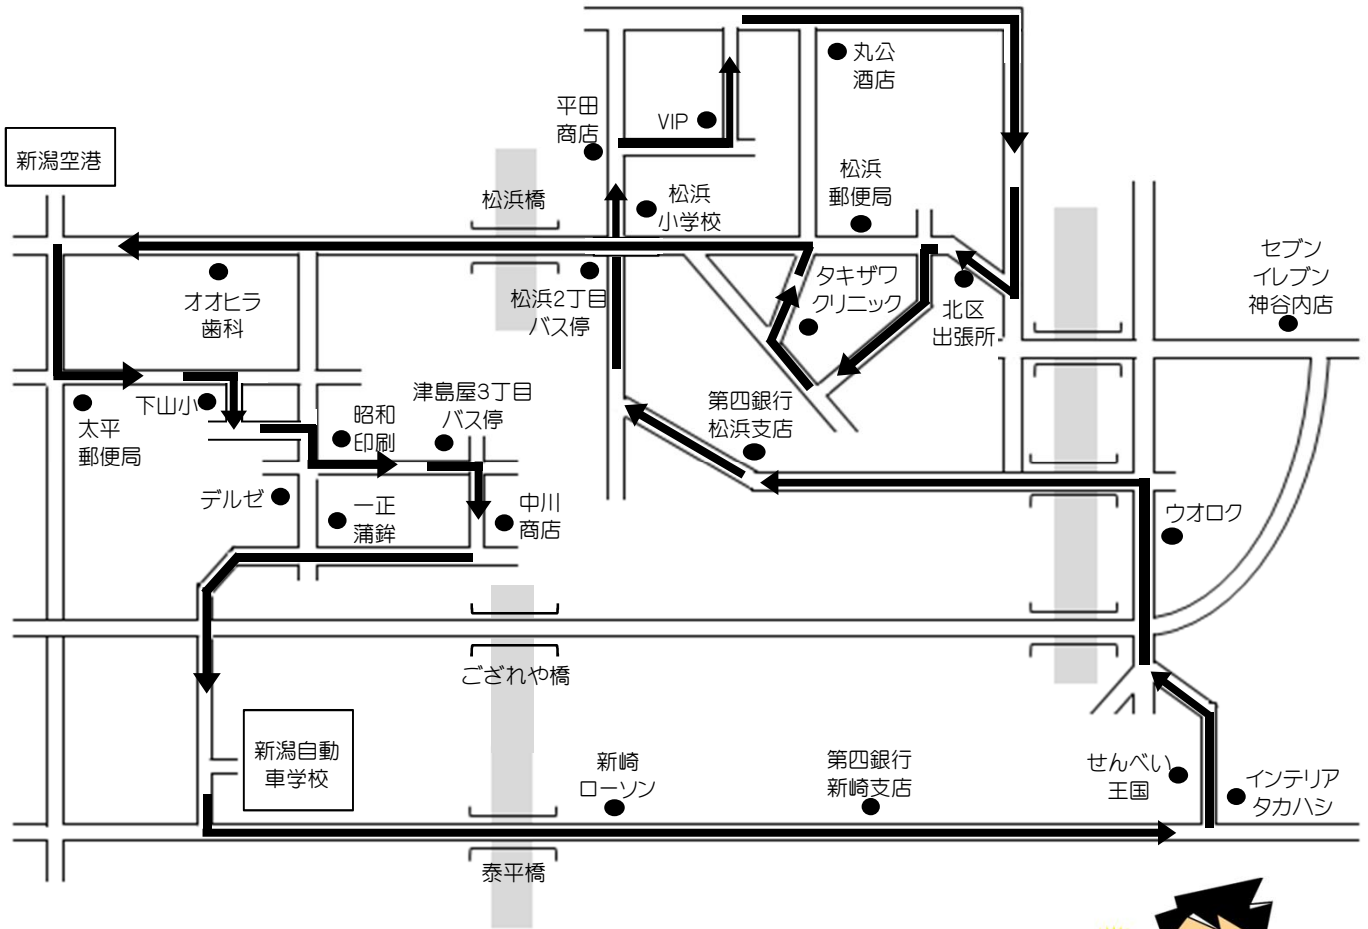

松浜・空港・津島屋 方面

H31.3.1

※ 通過予定時刻は、交通状況により多少遅れる場合があります。

※ 乗車の際は、交差点やバス停等を避けバスが見えたらはっきりと手を上げて下さい。

LINE@ 公式アカウント新潟自動車学校に【友だち登録】をしよう!
 あなたのケータイへ送迎バスの運行状況をリアルタイムにお知らせ致します!!

自動車学校発	新崎ローソン	第四銀行新崎支店	せんべい王国	ウオロク	第四銀行松浜支店	丸公酒店	北区出張所	タキザワクリニック	松浜2丁目バス停	オオヒラ歯科	太平郵便局	中川商店	自動車学校着
8:00	裏面をご覧ください。												
9:00	9:05	9:06	9:08	9:12	9:14	9:17	9:19	9:21	9:22	9:25	9:26	9:30	9:40
10:00	10:05	10:06	10:08	10:12	10:14	10:17	10:19	10:21	10:22	10:25	10:26	10:30	10:40
11:00	11:05	11:06	11:08	11:12	11:14	11:17	11:19	11:21	11:22	11:25	11:26	11:30	11:40
14:00	14:05	14:06	14:08	14:12	14:14	14:17	14:19	14:21	14:22	14:25	14:26	14:30	14:40
16:00	16:05	16:06	16:08	16:12	16:14	16:17	16:19	16:21	16:22	16:25	16:26	16:30	16:40
17:00	17:05	17:06	17:08	17:12	17:14	17:17	17:19	17:21	17:22	17:25	17:26	17:30	17:40
19:00	自動車学校から(帰宅)乗車のみ ※運行ルート途中から乗車不可												
20:00	自動車学校から(帰宅)乗車のみ ※運行ルート途中から乗車不可												

松浜・空港・津島屋(早朝8時) 方面

H30.1.24

※ 通過予定時刻は、交通状況により多少遅れる場合があります。

※ 乗車の際は、交差点やバス停等を避けバスが見えたらはっきりと手を上げて下さい。

自動車学校発	新崎ローソン	第四銀行新崎支店	せんべい王国	ウオロク	第四銀行松浜支店	平田商店	丸公酒店	タキザワクリニック	松浜2丁目バス停	オオヒラ歯科	太平郵便局	セブンイレブン神谷内店	自動車学校着
8:00				8:12	8:14	8:15	8:17					8:22	8:35
9:00	裏面をご覧ください。												
10:00													
11:00													
14:00													
15:00													
16:00													
17:00													
18:00													
19:00													
20:00													