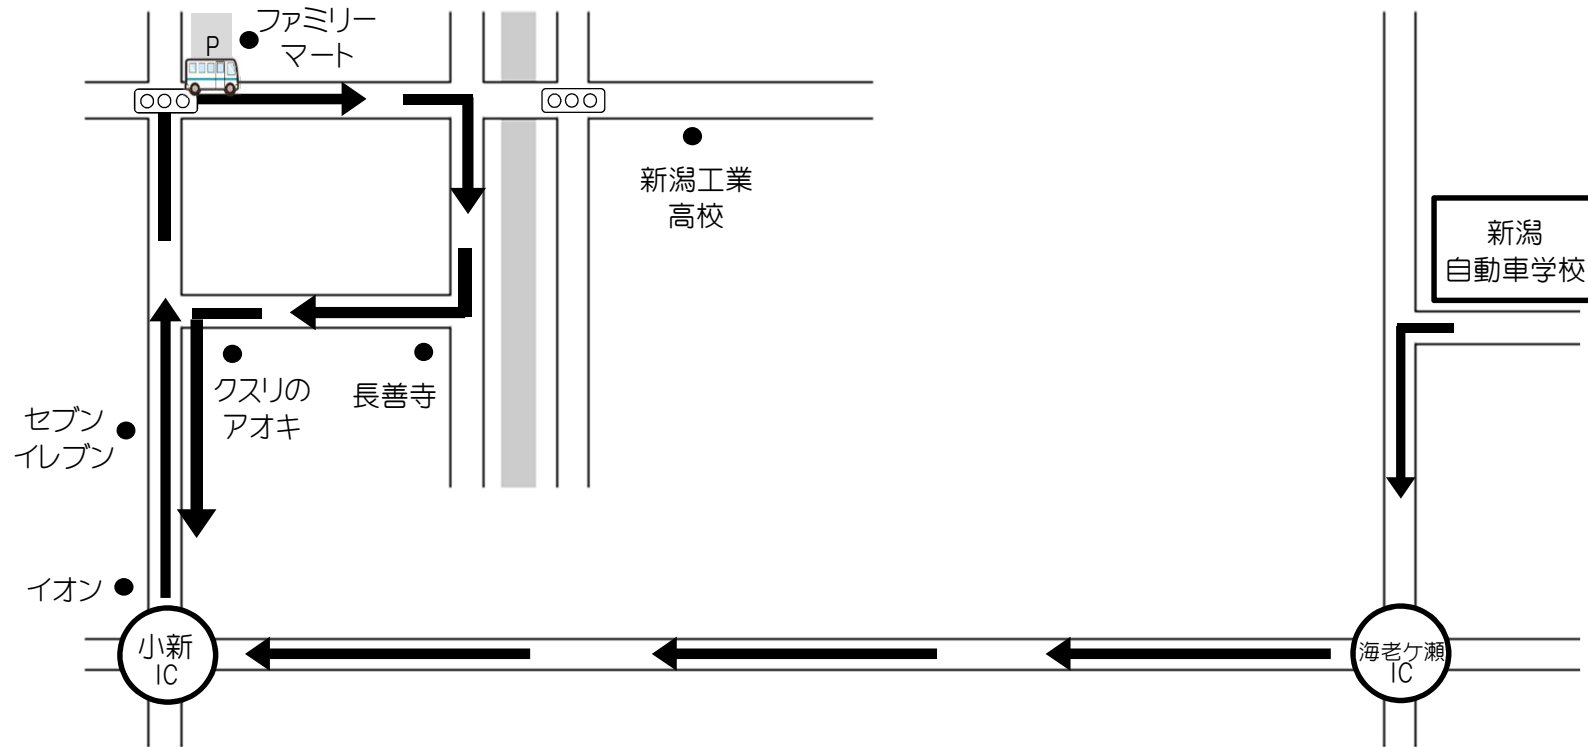

新潟工業高校 直行便

※ 通過予定時刻は、交通状況により多少遅れる場合があります。

※ 乗車の際は、交差点やバス停等を避けバスが見えたらはっきりと手を上げて下さい。

	学校発	ファミリーマート	学校着
月～金運行 (祝日除く)	16:00	16:18	16:40