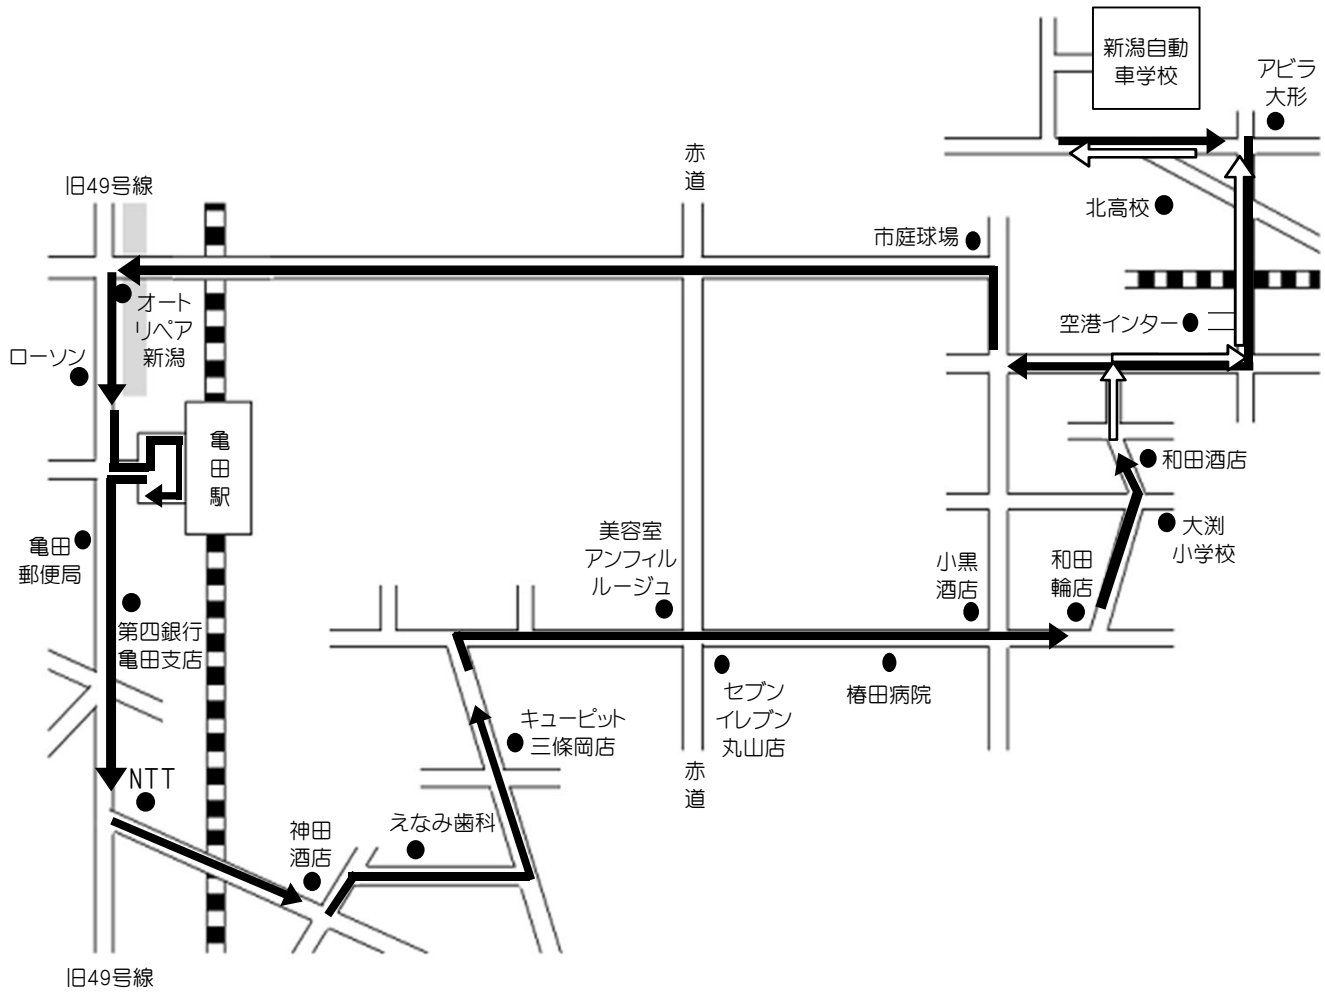

# 亀田・大泷 方面

H29.9.18

※ 通過予定時刻は、交通状況により多少遅れる場合があります。

※ 乗車の際は、交差点やバス停等を避けバスが見えたらはっきりと手を上げて下さい。

自動車学校発	市庭球場	オートリペア新潟	亀田駅	第四銀行亀田支店	NTT	神田酒店	えなみ歯科	キュービット三條岡店	美容室アンフィルルージュ	椿田病院	和田酒店	自動車学校着
10:00	10:06	10:11	10:14	10:17	10:22	10:24	10:25	10:27	10:30	10:33	10:35	10:40
12:00	12:06	12:11	12:14	12:17	12:22	12:24	12:25	12:27	12:30	12:33	12:35	12:40
14:00	14:06	14:11	14:14	14:17	14:22	14:24	14:25	14:27	14:30	14:33	14:35	14:40
16:00	裏面をご覧ください。											
18:00	18:06	18:11	18:14	18:17	18:22	18:24	18:25	18:27	18:30	18:33	18:35	18:40
20:00	自動車学校から(帰宅)乗車のみ ※運行ルート途中から乗車不可											

# 亀田・大湊(夕方16時) 方面

H29.9.18

※ 通過予定時刻は、交通状況により多少遅れる場合があります。

※ 乗車の際は、交差点やバス停等を避けバスが見えたらはっきりと手を上げて下さい。

自動車学校発	市庭球場	オートリペア新潟	亀田駅	第四銀行亀田支店	NTT	神田酒店	えなみ歯科	キューピット三條岡店	美容室アンフィルルージュ	椿田病院	和田酒店	大形駅	自動車学校着
10:00	裏面をご覧ください。												
12:00	裏面をご覧ください。												
14:00	裏面をご覧ください。												
16:00	16:06	16:11	16:14	16:17	16:22	16:24	16:25	16:27	16:30	16:33	16:35	16:40	16:45
18:00	裏面をご覧ください。												
20:00	裏面をご覧ください。												