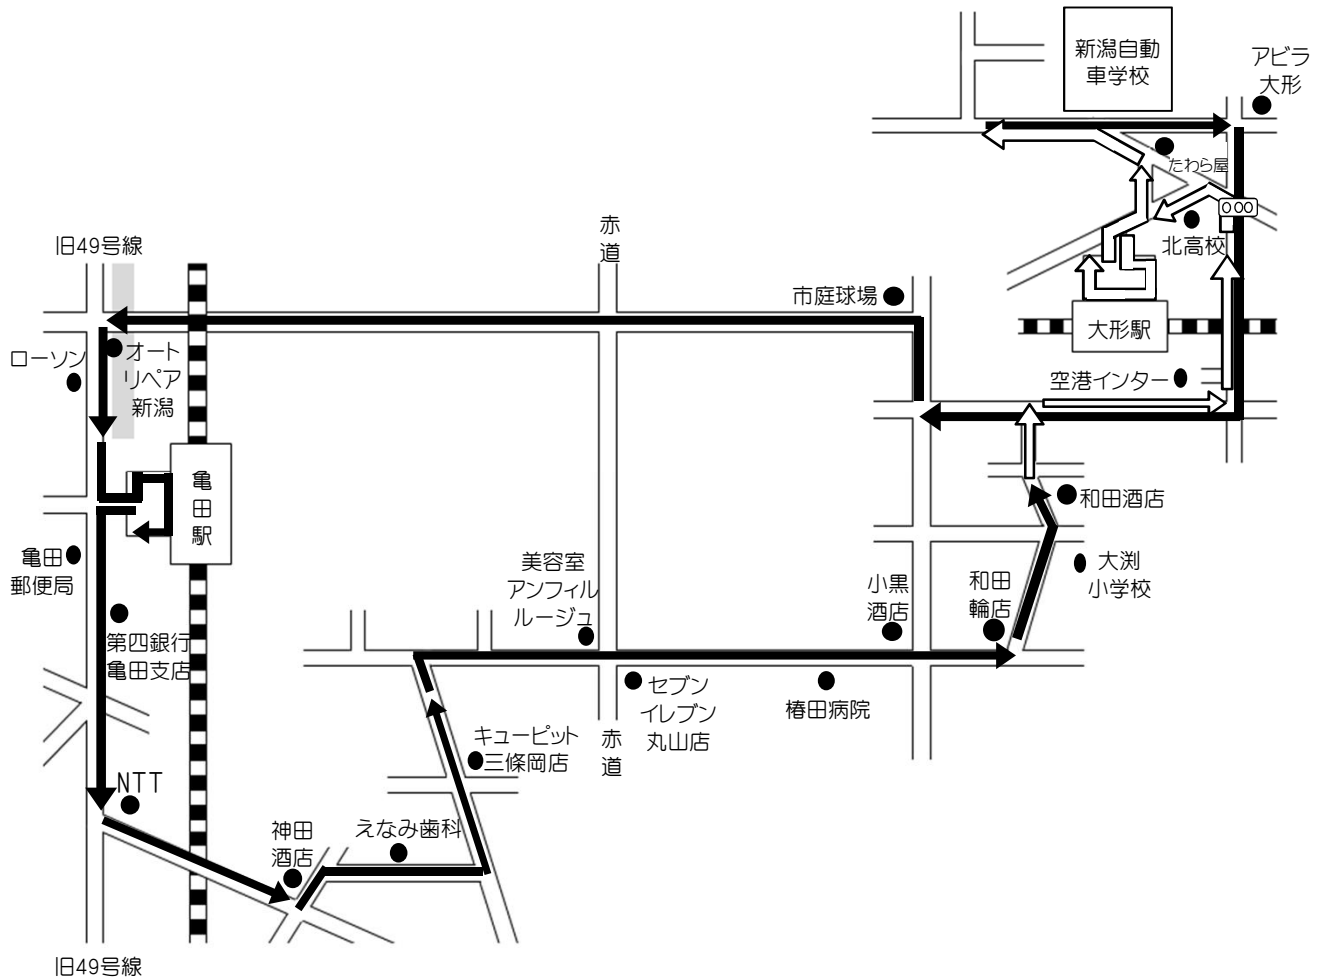

# 亀田・大泷 方面

H29.9.18

※ 通過予定時刻は、交通状況により多少遅れる場合があります。

※ 乗車の際は、交差点やバス停等を避けバスが見えたらはっきりと手を上げて下さい。

自動車学校発	市庭球場	オートリペア新潟	亀田駅	第四銀行亀田支店	NTT	神田酒店	えなみ歯科	キュービット三條岡店	美容室アンフィルルージュ	椿田病院	和田酒店	自動車学校着
10:00	10:06	10:11	10:14	10:17	10:22	10:24	10:25	10:27	10:30	10:33	10:35	10:40
12:00	12:06	12:11	12:14	12:17	12:22	12:24	12:25	12:27	12:30	12:33	12:35	12:40
14:00	14:06	14:11	14:14	14:17	14:22	14:24	14:25	14:27	14:30	14:33	14:35	14:40
16:00	裏面をご覧ください。											
18:00	18:06	18:11	18:14	18:17	18:22	18:24	18:25	18:27	18:30	18:33	18:35	18:40
20:00	自動車学校から(帰宅)乗車のみ ※運行ルート途中から乗車不可											

# 亀田・大湊(夕方16時) 方面

H29.9.18

※ 通過予定時刻は、交通状況により多少遅れる場合があります。

※ 乗車の際は、交差点やバス停等を避けバスが見えたらはっきりと手を上げて下さい。

自動車学校発	市庭球場	オートリペア新潟	亀田駅	第四銀行亀田支店	NTT	神田酒店	えなみ歯科	キューピット三條岡店	美容室アンフィルルージュ	椿田病院	和田酒店	大形駅	自動車学校着
10:00	裏面をご覧ください。												
12:00	裏面をご覧ください。												
14:00	裏面をご覧ください。												
16:00	16:06	16:11	16:14	16:17	16:22	16:24	16:25	16:27	16:30	16:33	16:35	16:40	16:45
18:00	裏面をご覧ください。												
20:00	裏面をご覧ください。												