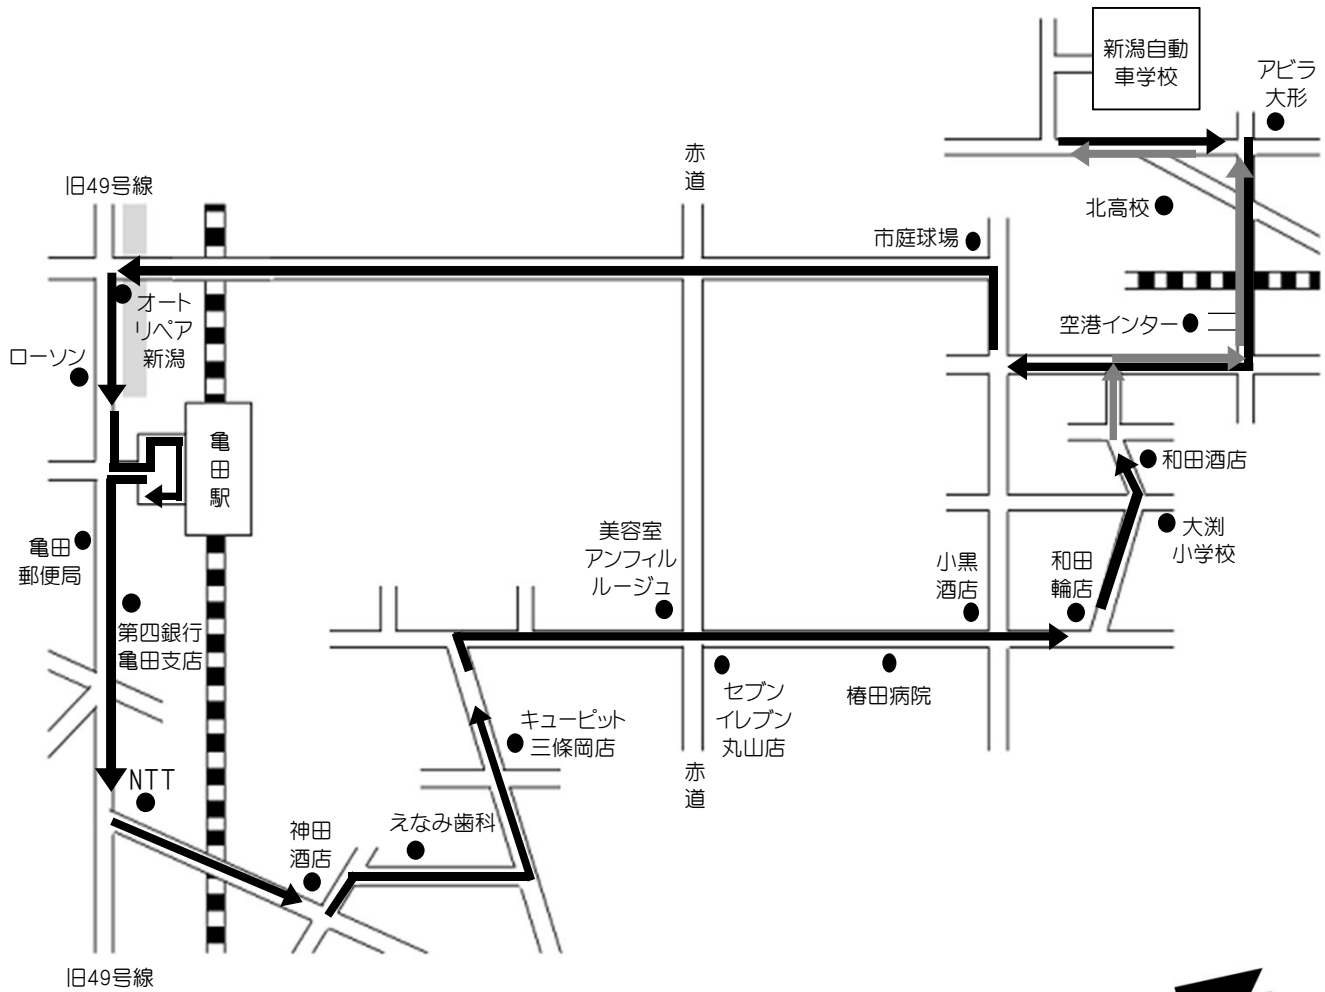

# 亀田・大湊 方面

H31.3.1

※ 通過予定時刻は、交通状況により多少遅れる場合があります。

※ 乗車の際は、交差点やバス停等を避けバスが見えたらはっきりと手を上げて下さい。

**LINE@ 公式アカウント新潟自動車学校に【友だち登録】をしよう!**  
**あなたのケータイへ送迎バスの運行状況をリアルタイムにお知らせ致します!!**

自動車学校発	市庭球場	オートリペア新潟	亀田駅	第四銀行亀田支店	NTT	神田酒店	えなみ歯科	キューピット三條岡店	美容室アンフィルルージュ	椿田病院	和田酒店	自動車学校着
10:00	10:06	10:11	10:14	10:17	10:22	10:24	10:25	10:27	10:30	10:33	10:35	10:40
12:00	12:06	12:11	12:14	12:17	12:22	12:24	12:25	12:27	12:30	12:33	12:35	12:40
16:00	裏面をご覧ください。											
18:00	18:06	18:11	18:14	18:17	18:22	18:24	18:25	18:27	18:30	18:33	18:35	18:40
20:00	自動車学校から(帰宅)乗車のみ ※運行ルート途中から乗車不可											

# 亀田・大淵(夕方16時) 方面

H29.9.18

※ 通過予定時刻は、交通状況により多少遅れる場合があります。

※ 乗車の際は、交差点やバス停等を避けバスが見えたらはっきりと手を上げて下さい。

自動車学校発	市庭球場	オートリペア新潟	亀田駅	第四銀行亀田支店	NTT	神田酒店	えなみ歯科	キューピット三條岡店	美容室アンフィルルージュ	椿田病院	和田酒店	大形駅	自動車学校着
10:00	裏面をご覧ください。												
12:00	裏面をご覧ください。												
14:00	裏面をご覧ください。												
16:00	16:06	16:11	16:14	16:17	16:22	16:24	16:25	16:27	16:30	16:33	16:35	16:40	16:45
18:00	裏面をご覧ください。												
20:00	裏面をご覧ください。												