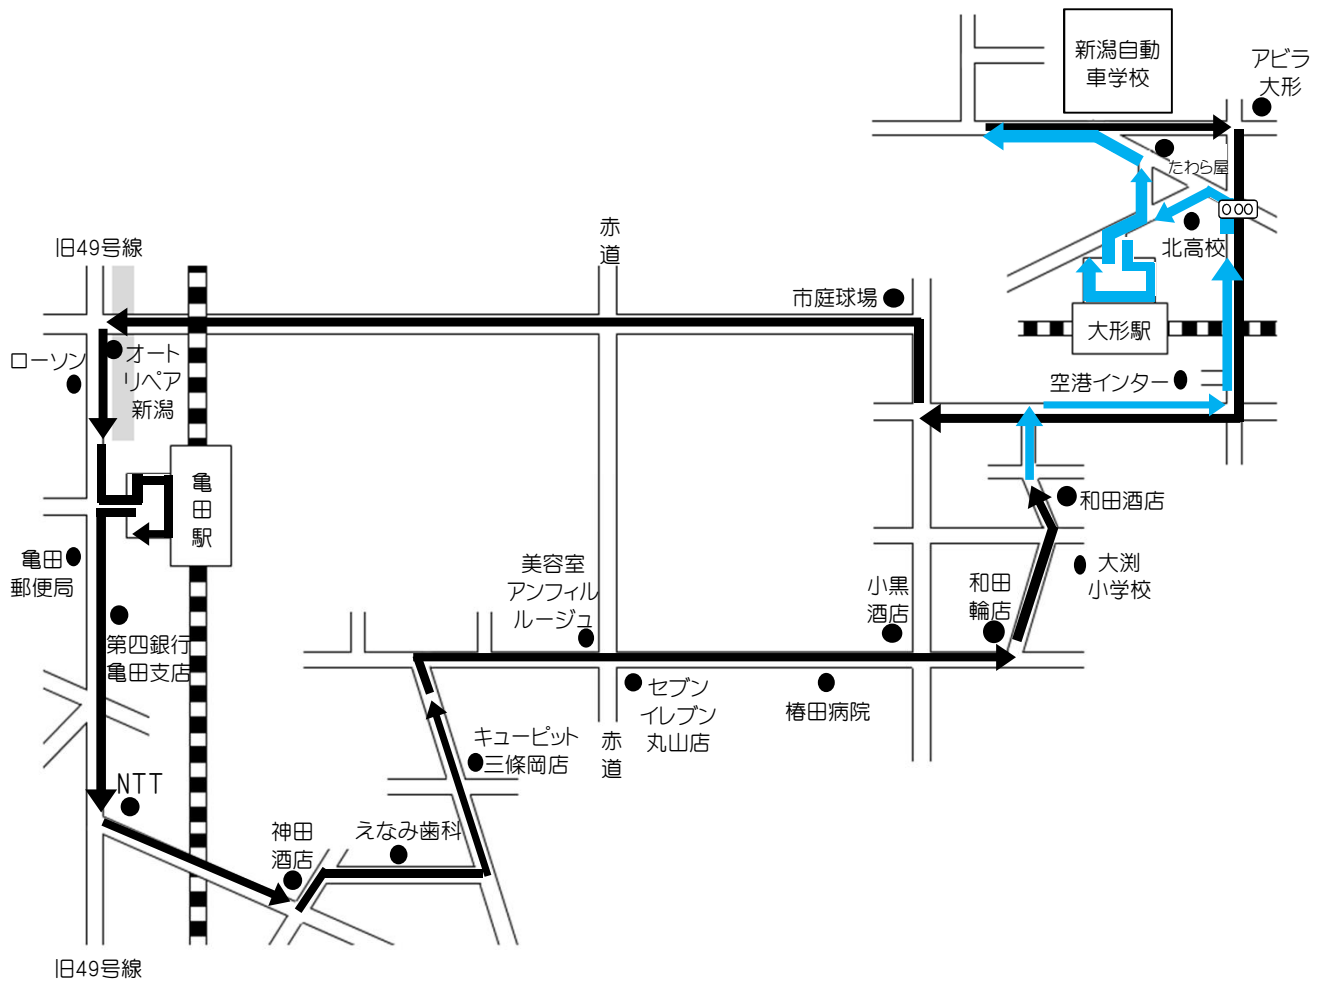

# 亀田・大湊 方面

H31.3.1

※ 通過予定時刻は、交通状況により多少遅れる場合があります。

※ 乗車の際は、交差点やバス停等を避けバスが見えたらはっきりと手を上げて下さい。

**LINE@ 公式アカウント新潟自動車学校に【友だち登録】をしよう!**  
**あなたのケータイへ送迎バスの運行状況をリアルタイムにお知らせ致します!!**

自動車学校発	市庭球場	オートリペア新潟	亀田駅	第四銀行亀田支店	NTT	神田酒店	えなみ歯科	キューピット三條岡店	美容室アンフィルルージュ	椿田病院	和田酒店	自動車学校着
10:00	10:06	10:11	10:14	10:17	10:22	10:24	10:25	10:27	10:30	10:33	10:35	10:40
12:00	12:06	12:11	12:14	12:17	12:22	12:24	12:25	12:27	12:30	12:33	12:35	12:40
16:00	裏面をご覧ください。											
18:00	18:06	18:11	18:14	18:17	18:22	18:24	18:25	18:27	18:30	18:33	18:35	18:40
20:00	自動車学校から(帰宅)乗車のみ ※運行ルート途中から乗車不可											

# 亀田・大淵(夕方16時) 方面

H29.9.18

※ 通過予定時刻は、交通状況により多少遅れる場合があります。

※ 乗車の際は、交差点やバス停等を避けバスが見えたらはっきりと手を上げて下さい。

自動車学校発	市庭球場	オートリペア新潟	亀田駅	第四銀行亀田支店	NTT	神田酒店	えなみ歯科	キューピット三條岡店	美容室アンフィルルージュ	椿田病院	和田酒店	大形駅	自動車学校着
10:00	裏面をご覧ください。												
12:00	裏面をご覧ください。												
14:00	裏面をご覧ください。												
16:00	16:06	16:11	16:14	16:17	16:22	16:24	16:25	16:27	16:30	16:33	16:35	16:40	16:45
18:00	裏面をご覧ください。												
20:00	裏面をご覧ください。												