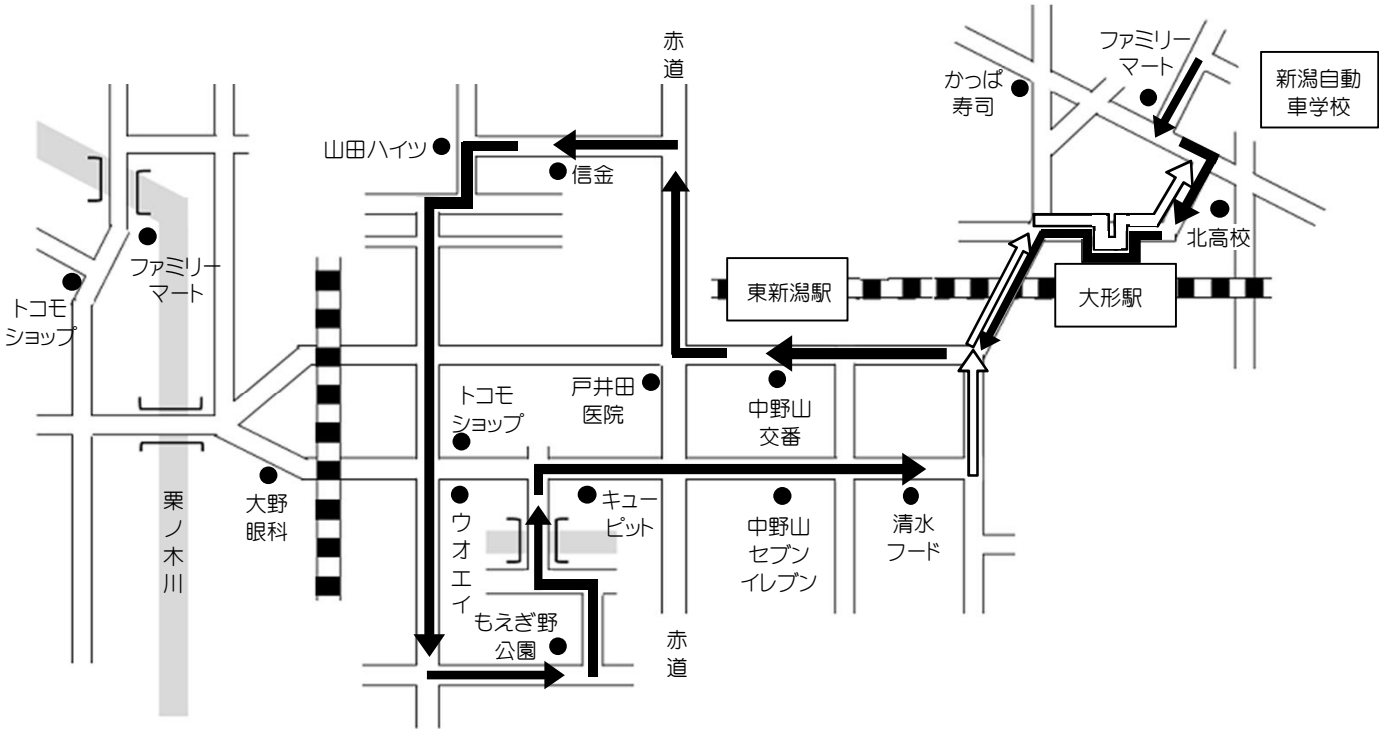

石山 方面

H29.9.18

※ 通過予定時刻は、交通状況により多少遅れる場合があります。

※ 乗車の際は、交差点やバス停等を避け**バスが見えたらはっきりと手を上げて下さい。**

自動車学校発	大形駅	中野山交番	信金	ウオエイ	もえぎ野公園	大野眼科	ファミリーマート	大野眼科	キューピット	中野山セブンイレブン	清水フード	大形駅	自動車学校着
8:00	裏面をご覧ください。												
9:00	9:03	9:06	9:08	9:13	9:15	9:19	9:23	9:25	9:27	9:30	9:31	9:35	9:40
10:00	10:03	10:06	10:08	10:13	10:15	10:19	10:23	10:25	10:27	10:30	10:31	10:35	10:40
12:00	12:03	12:06	12:08	12:13	12:15	12:19	12:23	12:25	12:27	12:30	12:31	12:35	12:40
14:00	14:03	14:06	14:08	14:13	14:15	14:19	14:23	14:25	14:27	14:30	14:31	14:35	14:40
15:00	15:03	15:06	15:08	15:13	15:15	15:19	15:23	15:25	15:27	15:30	15:31	15:35	15:40
17:00	17:03	17:06	17:08	17:13	17:15	17:19	17:23	17:25	17:27	17:30	17:31	17:35	17:40
19:00	自動車学校から(帰宅)乗車のみ ※運行ルート途中から乗車不可												
20:00	自動車学校から(帰宅)乗車のみ ※運行ルート途中から乗車不可												

石山（早朝8時）方面

H29.9.18

※ 通過予定時刻は、交通状況により多少遅れる場合があります。

※ 乗車の際は、交差点やバス停等を避けバスが見えたらはっきりと手を上げて下さい。

自動車学校発	大形駅	中野山交番	信金	ウオエイ	もえぎ野公園	大野眼科(往)	ファミリーマート	大野眼科(復)	キューピット	中野山セブンイレブン	清水フード	大形駅	自動車学校着
8:00	8:08	8:11	8:13	8:17	8:19				8:27	8:30	8:31	8:35	8:40
9:00	裏面をご覧ください。												
10:00													
12:00													
14:00													
15:00													
17:00													
19:00													
20:00													