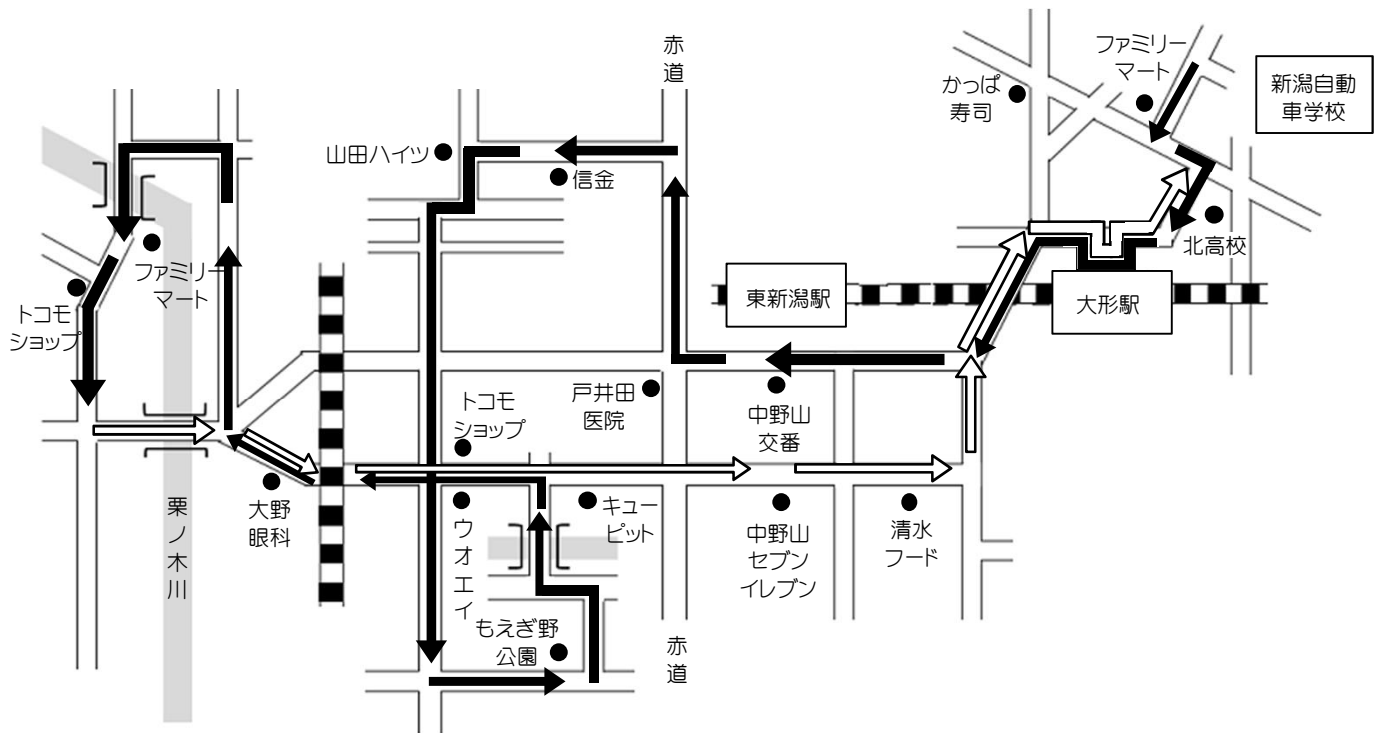

石山 方面

H29.9.18

※ 通過予定時刻は、交通状況により多少遅れる場合があります。

※ 乗車の際は、交差点やバス停等を避け**バスが見えたらはっきりと手を上げて下さい。**

自動車学校発	大形駅	中野山交番	信金	ウオエイ	もえぎ野公園	大野眼科	ファミリーマート	大野眼科	キューピット	中野山セブンイレブン	清水フード	大形駅	自動車学校着
8:00	裏面をご覧ください。												
9:00	9:03	9:06	9:08	9:13	9:15	9:19	9:23	9:25	9:27	9:30	9:31	9:35	9:40
10:00	10:03	10:06	10:08	10:13	10:15	10:19	10:23	10:25	10:27	10:30	10:31	10:35	10:40
12:00	12:03	12:06	12:08	12:13	12:15	12:19	12:23	12:25	12:27	12:30	12:31	12:35	12:40
14:00	14:03	14:06	14:08	14:13	14:15	14:19	14:23	14:25	14:27	14:30	14:31	14:35	14:40
15:00	15:03	15:06	15:08	15:13	15:15	15:19	15:23	15:25	15:27	15:30	15:31	15:35	15:40
17:00	17:03	17:06	17:08	17:13	17:15	17:19	17:23	17:25	17:27	17:30	17:31	17:35	17:40
19:00	自動車学校から(帰宅)乗車のみ ※運行ルート途中から乗車不可												
20:00	自動車学校から(帰宅)乗車のみ ※運行ルート途中から乗車不可												

石山（早朝8時）方面

H29.9.18

※ 通過予定時刻は、交通状況により多少遅れる場合があります。

※ 乗車の際は、交差点やバス停等を避けバスが見えたらはっきりと手を上げて下さい。

自動車学校発	大形駅	中野山交番	信金	ウオエイ	もえぎ野公園	大野眼科(往)	ファミリーマート	大野眼科(復)	キューピット	中野山セブンイレブン	清水フード	大形駅	自動車学校着
8:00	8:08	8:11	8:13	8:17	8:19				8:27	8:30	8:31	8:35	8:40
9:00	裏面をご覧ください。												
10:00													
12:00													
14:00													
15:00													
17:00													
19:00													
20:00													