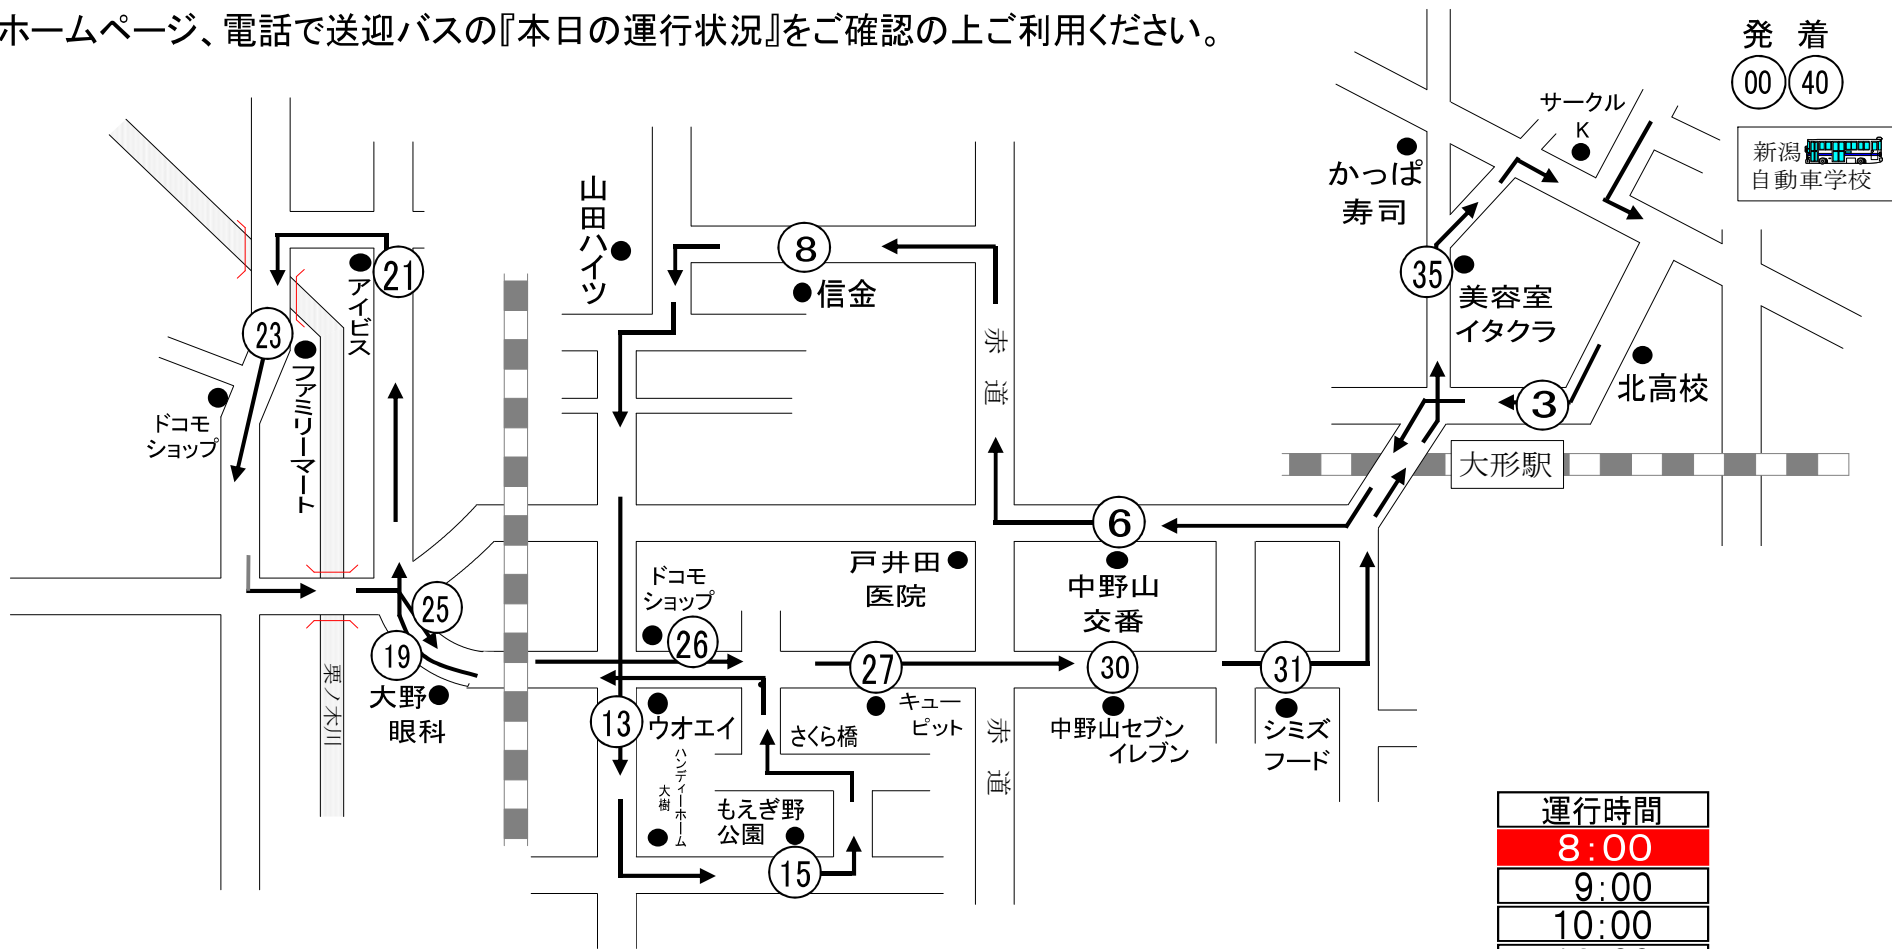

石山 方面

※ホームページ、電話で送迎バスの『本日の運行状況』をご確認の上ご利用ください。

運行時間
8:00
9:00
10:00
12:00
14:00
15:00
16:00
17:00
19:00
20:00

発着
00 40
新潟自動車学校

朝8:00便は早朝ルートになりますのでご注意ください。(裏面参照)

- ※ ○の数字は通過予定時刻です。
- ※ 通過予定時刻は、交通状況により多少遅れる場合があります。
- ※ 乗車の際は、交差点やバス停等を避けバスが見えたらはっきりと手を上げて下さい。

石山 方面

朝8:00便(早朝ルート)

※ホームページ、電話で送迎バスの『本日の運行状況』をご確認の上ご利用ください。

※ ○の数字は通過予定時刻です。

※ 通過予定時刻は、交通状況により多少遅れる場合があります。

※ 乗車の際は、交差点やバス停等を避けバスが見えたらはっきりと手を上げて下さい。