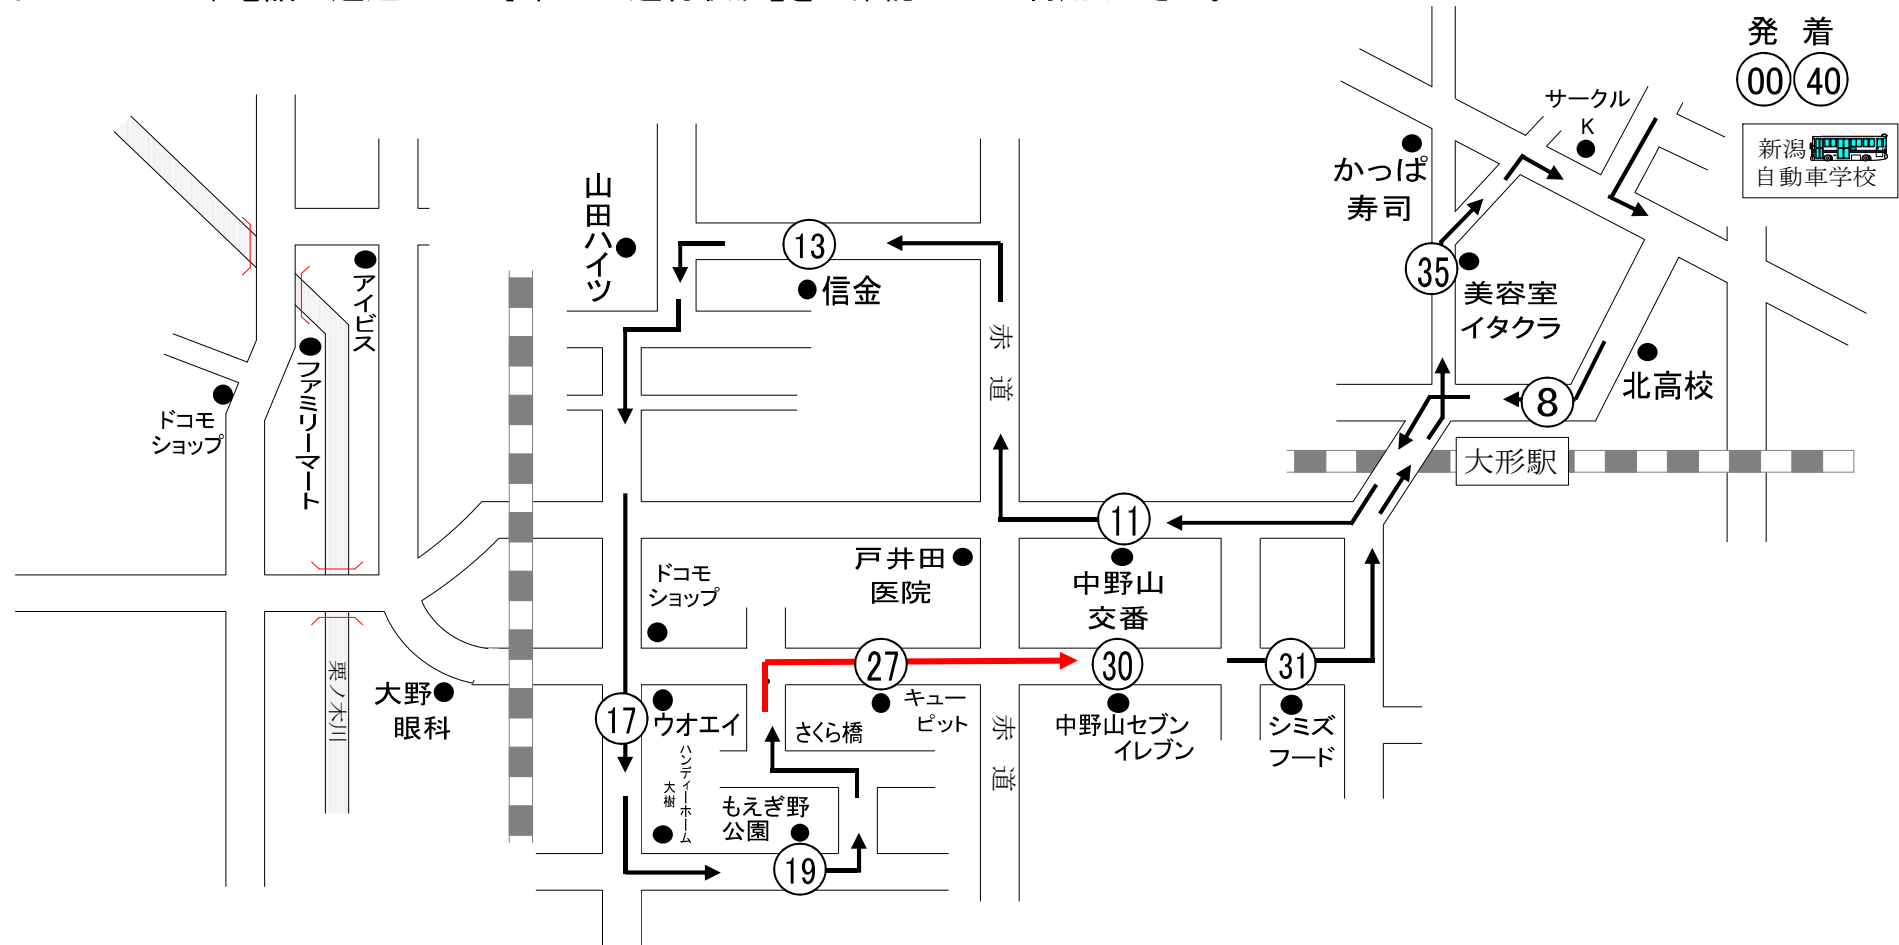

石山 方面

※ホームページ、電話で送迎バスの『本日の運行状況』をご確認の上ご利用ください。

運行時間
8:00
9:00
10:00
12:00
14:00
15:00
16:00
17:00
19:00
20:00

発着
00 40
新潟自動車学校

朝8:00便は早朝ルートになりますのでご注意ください。(裏面参照)

- ※ ○の数字は通過予定時刻です。
- ※ 通過予定時刻は、交通状況により多少遅れる場合があります。
- ※ 乗車の際は、交差点やバス停等を避けバスが見えたらはっきりと手を上げて下さい。

石山 方面

朝8:00便(早朝ルート)

※ホームページ、電話で送迎バスの『本日の運行状況』をご確認の上ご利用ください。

※ ○の数字は通過予定時刻です。

※ 通過予定時刻は、交通状況により多少遅れる場合があります。

※ 乗車の際は、交差点やバス停等を避けバスが見えたらはっきりと手を上げて下さい。