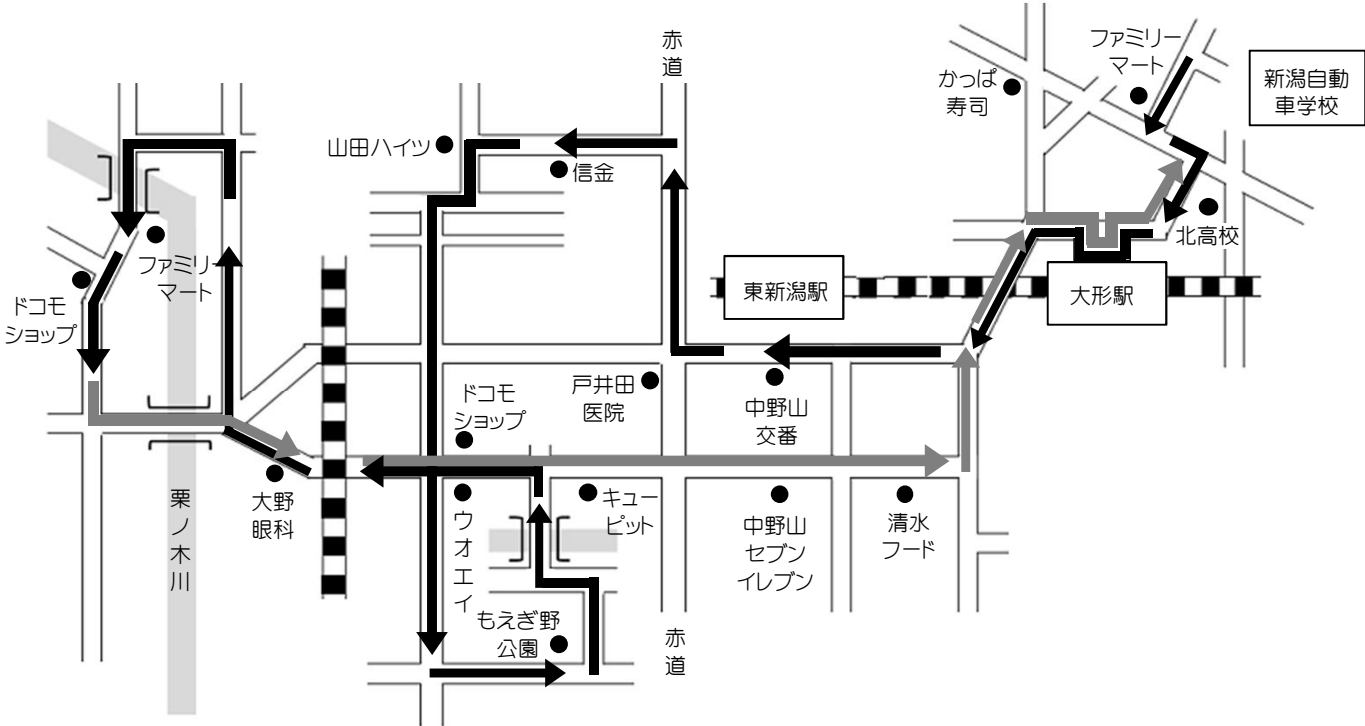

# 石山 方面

H31.3.1

- ※ 通過予定時刻は、交通状況により多少遅れる場合があります。
- ※ 乗車の際は、交差点やバス停等を避けバスが見えたらはっきりと手を上げて下さい。

 **公式アカウント新潟自動車学校に【友だち登録】をしよう!**  
**あなたのケータイへ送迎バスの運行状況をリアルタイムにお知らせ致します!!**

自動車学校発	大形駅	中野山交番	信金	ウオエイ	もえぎ野公園	大野眼科	ファミリーマート	大野眼科	キューピット	中野山セブンイレブン	清水フード	大形駅	自動車学校着
8:00	裏面をご覧ください。												
9:00	9:03	9:06	9:08	9:13	9:15	9:19	9:23	9:25	9:27	9:30	9:31	9:35	9:40
10:00	10:03	10:06	10:08	10:13	10:15	10:19	10:23	10:25	10:27	10:30	10:31	10:35	10:40
12:00	12:03	12:06	12:08	12:13	12:15	12:19	12:23	12:25	12:27	12:30	12:31	12:35	12:40
15:00	15:03	15:06	15:08	15:13	15:15	15:19	15:23	15:25	15:27	15:30	15:31	15:35	15:40
17:00	17:03	17:06	17:08	17:13	17:15	17:19	17:23	17:25	17:27	17:30	17:31	17:35	17:40
19:00	自動車学校から(帰宅)乗車のみ ※運行ルート途中から乗車不可												
20:00	自動車学校から(帰宅)乗車のみ ※運行ルート途中から乗車不可												