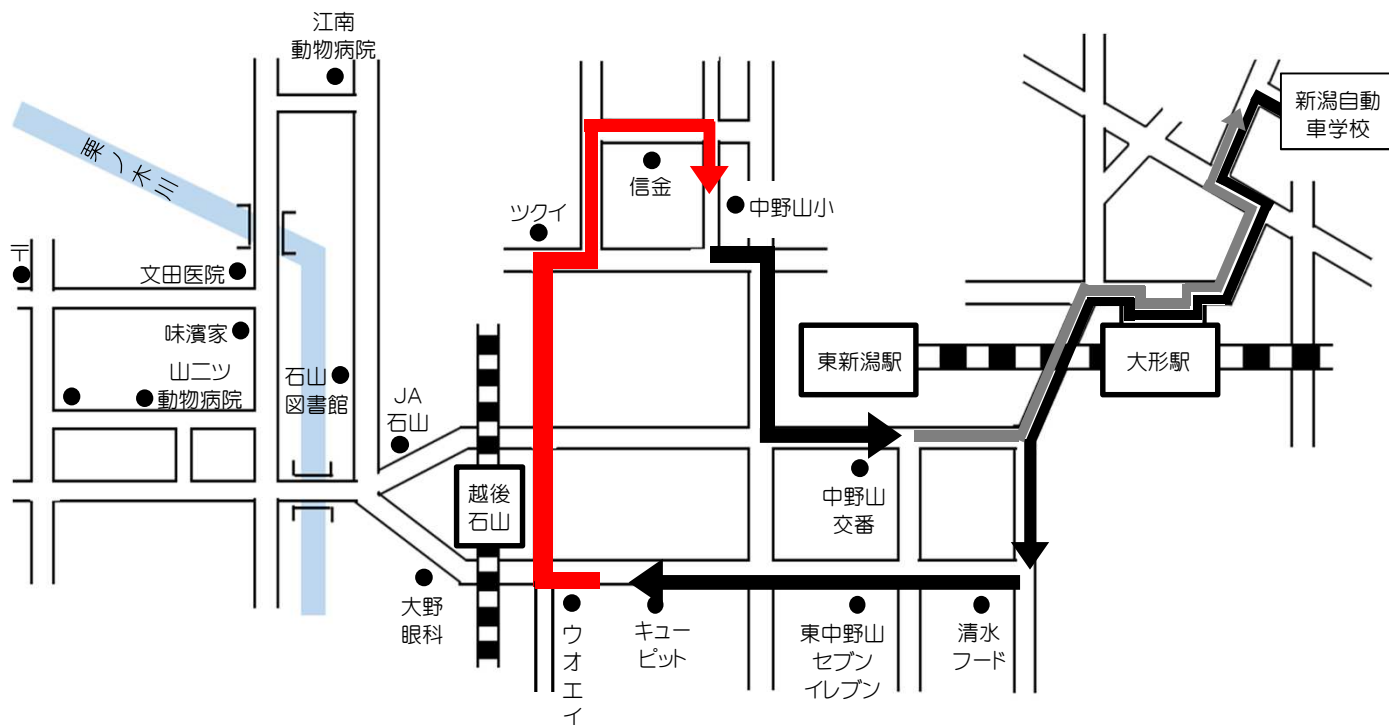

石山 方面

※ 通過予定時刻は、交通状況により多少遅れる場合があります。

※ 乗車の際は、交差点やバス停等を避けバスが見えたらはっきりと手を上げて下さい。

 **LINE@ 公式アカウント新潟自動車学校に【友だち登録】をしよう!**  
 あなたのケータイへ送迎バスの運行状況をリアルタイムにお知らせ致します!!

自動車学校発	大形駅	清水フード	中野山セブンイレブン	キューピット	大野眼科	石山図書館	味濱家	ローソン	JA石山	信金	中野山交番	大形駅	自動車学校着
8:00	裏面をご覧ください。												
9:00	9:03	9:06	9:07	9:10	9:12	9:14	9:17	9:20	9:23	9:27	9:31	9:35	9:45
10:00	10:03	10:06	10:07	10:10	10:12	10:14	10:17	10:20	10:23	10:27	10:31	10:35	10:45
12:00	12:03	12:06	12:07	12:10	12:12	12:14	12:17	12:20	12:23	12:27	12:31	12:35	12:45
15:00	15:03	15:06	15:07	15:10	15:12	15:14	15:17	15:20	15:23	15:27	15:31	15:35	15:45
17:00	17:03	17:06	17:07	17:10	17:12	17:14	17:17	17:20	17:23	17:27	17:31	17:35	17:45
19:00	自動車学校から(帰宅)乗車のみ ※運行ルート途中から乗車不可												
20:00	自動車学校から(帰宅)乗車のみ ※運行ルート途中から乗車不可												

# 石山(早朝8時) 方面

※ 通過予定時刻は、交通状況により多少遅れる場合があります。

※ 乗車の際は、交差点やバス停等を避けバスが見えたらはっきりと手を上げて下さい。

**LINE@ 公式アカウント新潟自動車学校に【友だち登録】をしよう!**  
 あなたのケータイへ送迎バスの運行状況をリアルタイムにお知らせ致します!!

自動車学校発	大形駅	清水フード	中野山セブンイレブン	キューピット	大野眼科	石山図書館	味濱家	ローソン	JA石山	信金	中野山交番	大形駅	自動車学校着
8:00	8:09	8:11	8:12	8:16						8:21	8:26	8:29	8:35
9:00	裏面をご覧ください。												
10:00													
12:00													
15:00													
17:00													
19:00													
20:00													