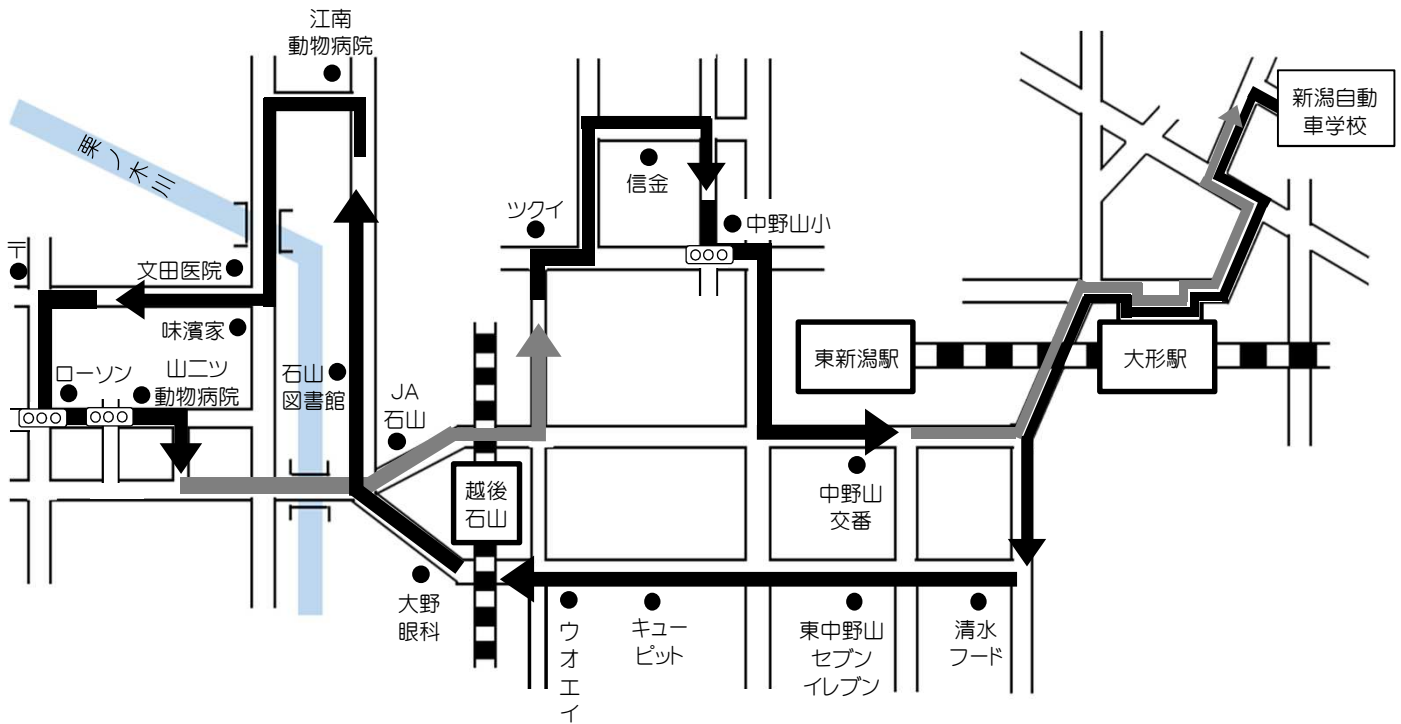

石山 方面

※ 通過予定時刻は、交通状況により多少遅れる場合があります。

※ 乗車の際は、交差点やバス停等を避けバスが見えたらはっきりと手を上げて下さい。

 **LINE@ 公式アカウント新潟自動車学校に【友だち登録】をしよう!**  
 あなたのケータイへ送迎バスの運行状況をリアルタイムにお知らせ致します!!

自動車学校発	大形駅	清水フード	中野山セブンイレブン	キューピット	大野眼科	石山図書館	味濱家	ローソン	JA石山	信金	中野山交番	大形駅	自動車学校着
8:00	裏面をご覧ください。												
9:00	9:03	9:06	9:07	9:10	9:12	9:14	9:17	9:20	9:23	9:27	9:31	9:35	9:45
10:00	10:03	10:06	10:07	10:10	10:12	10:14	10:17	10:20	10:23	10:27	10:31	10:35	10:45
12:00	12:03	12:06	12:07	12:10	12:12	12:14	12:17	12:20	12:23	12:27	12:31	12:35	12:45
15:00	15:03	15:06	15:07	15:10	15:12	15:14	15:17	15:20	15:23	15:27	15:31	15:35	15:45
17:00	17:03	17:06	17:07	17:10	17:12	17:14	17:17	17:20	17:23	17:27	17:31	17:35	17:45
19:00	自動車学校から(帰宅)乗車のみ ※運行ルート途中から乗車不可												
20:00	自動車学校から(帰宅)乗車のみ ※運行ルート途中から乗車不可												

# 石山(早朝8時) 方面

※ 通過予定時刻は、交通状況により多少遅れる場合があります。

※ 乗車の際は、交差点やバス停等を避けバスが見えたらはっきりと手を上げて下さい。

**LINE@ 公式アカウント新潟自動車学校に【友だち登録】をしよう!**  
 あなたのケータイへ送迎バスの運行状況をリアルタイムにお知らせ致します!!

自動車学校発	大形駅	清水フード	中野山セブンイレブン	キューピット	大野眼科	石山図書館	味濱家	ローソン	JA石山	信金	中野山交番	大形駅	自動車学校着
8:00	8:09	8:11	8:12	8:16						8:21	8:26	8:29	8:35
9:00	裏面をご覧ください。												
10:00													
12:00													
15:00													
17:00													
19:00													
20:00													