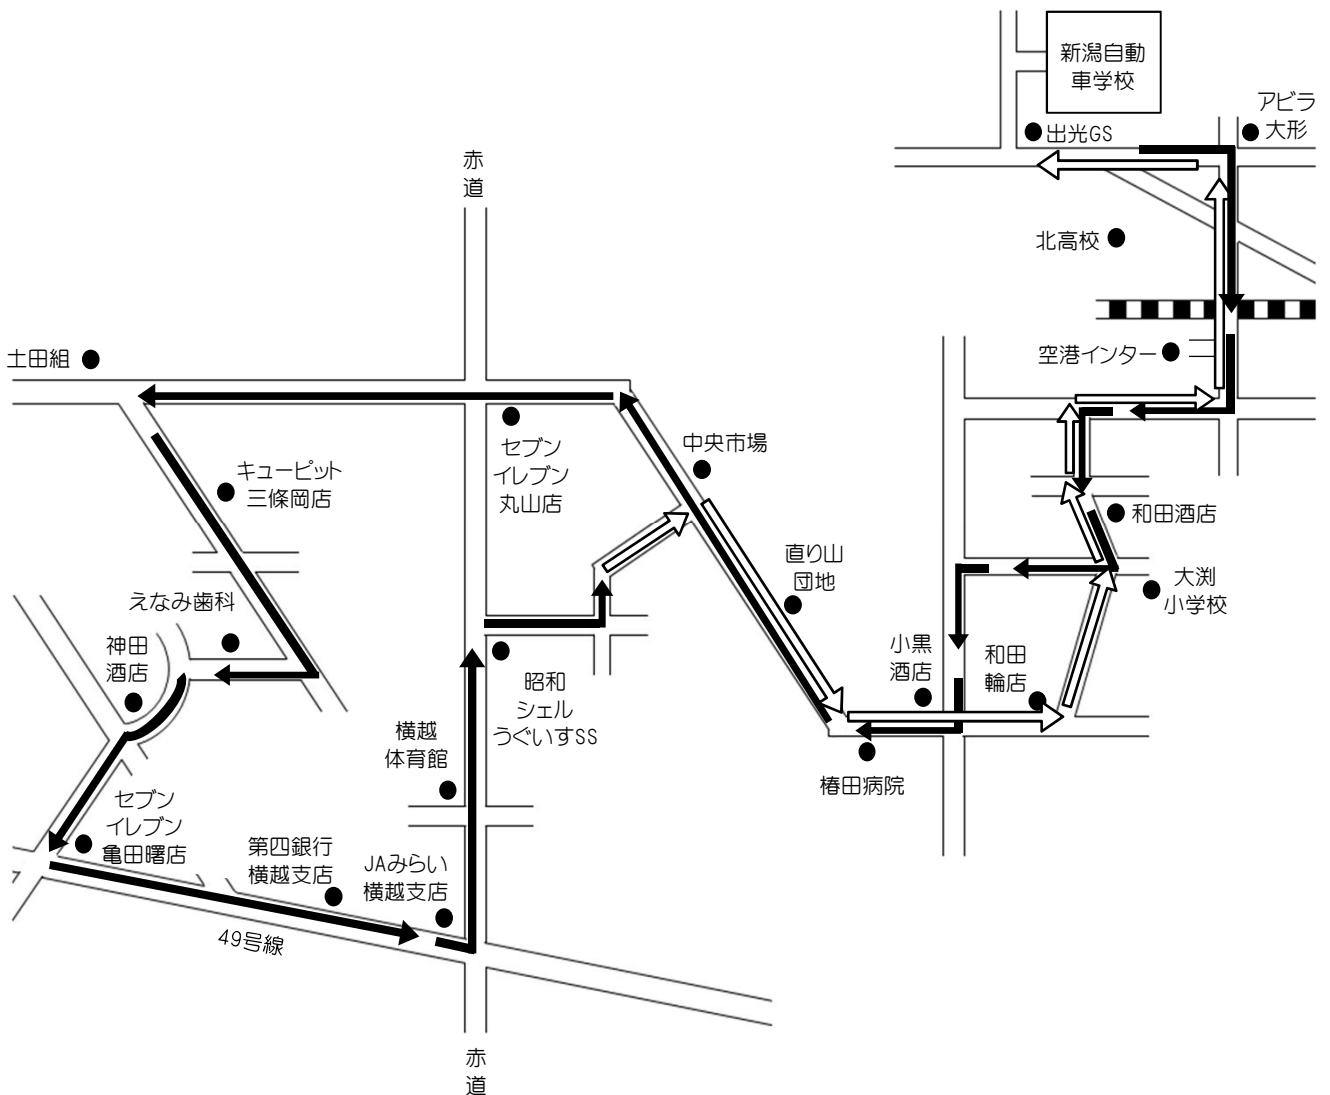

# 横越・大洲 方面

H29.9.18

※ 通過予定時刻は、交通状況により多少遅れる場合があります。

※ 乗車の際は、交差点やバス停等を避けバスが見えたらはっきりと手を上げて下さい。

学校発	和田 酒店 (往)	椿田 病院 (往)	セブン イレブン 丸山店	キュー ピット 三條岡 店	えなみ 歯科	セブン イレブン 亀田曙 店	第四 銀行 横越支 店	JA みらい 横越支 店	横越 体育館	昭和 シェル うぐい すSS	椿田 病院 (往)	和田 輪店	和田 酒店 (復)	学校着
9:00	9:06	9:10	9:13	9:17	9:18	9:19	9:21	9:23	9:24	9:25	9:31	9:32	9:34	9:40
11:00	11:06	11:10	11:13	11:17	11:18	11:19	11:21	11:23	11:24	11:25	11:31	11:32	11:34	11:40
15:00	15:06	15:10	15:13	15:17	15:18	15:19	15:21	15:23	15:24	15:25	15:31	15:32	15:34	15:40
17:00	17:06	17:10	17:13	17:17	17:18	17:19	17:21	17:23	17:24	17:25	17:31	17:32	17:34	17:40
19:00	19:06	19:10	19:13	19:17	19:18	19:19	19:21	19:23	19:24	19:25	19:31	19:32	19:34	19:40
20:00	送りのみ													