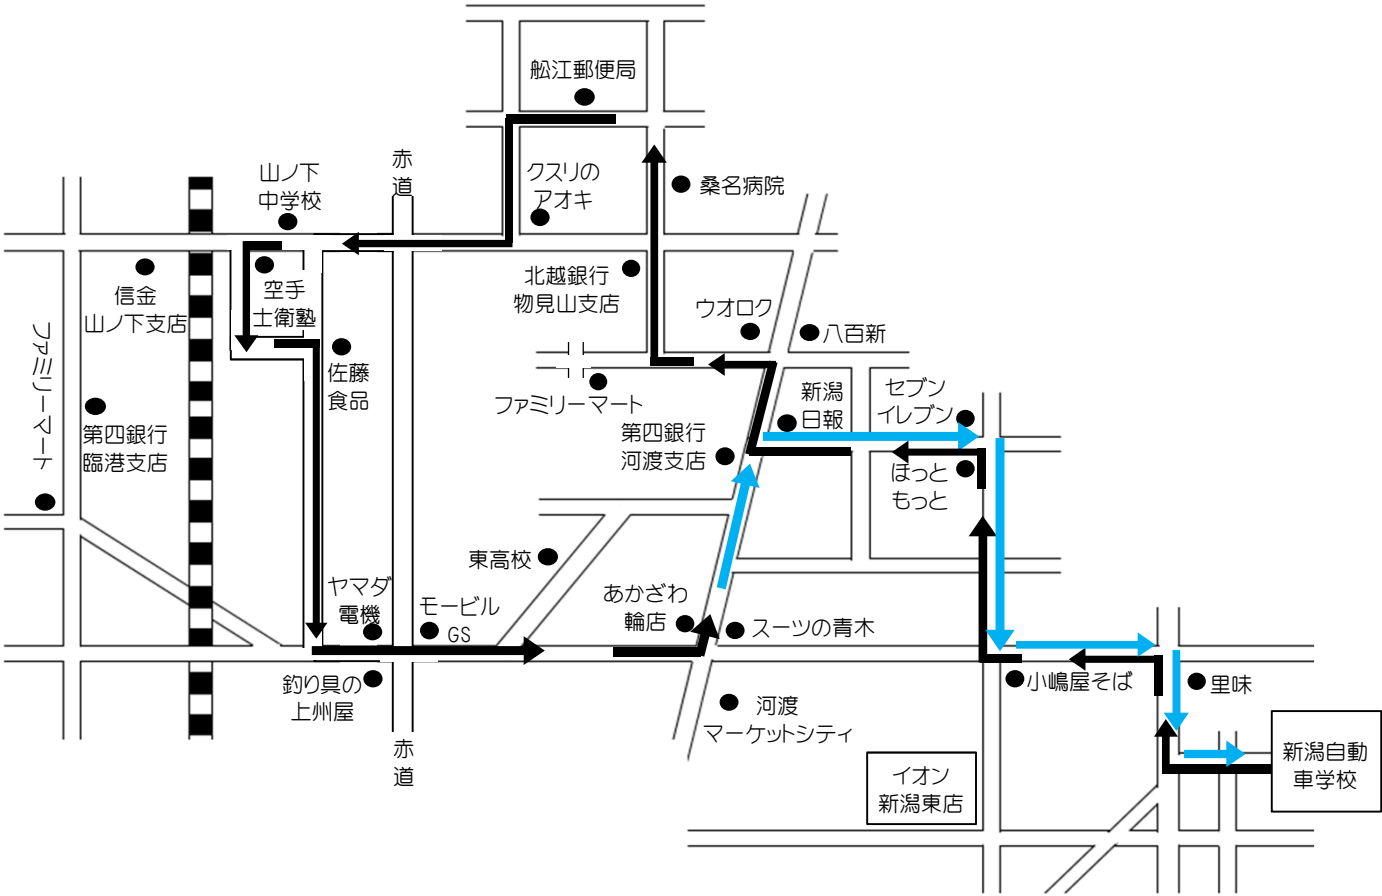

山ノ下 方面

H29.9.18

※ 通過予定時刻は、交通状況により多少遅れる場合があります。

※ 乗車の際は、交差点やバス停等を避けバスが見えたらはっきりと手を上げて下さい。

LINE@公式アカウント新潟自動車学校に【友だち登録】をしよう!
あなたのケータイへ送迎バスの運行状況をリアルタイムにお知らせ致します!!

自動車学校発	ほっともっと (往)	第四銀行河渡支店 (往)	ウオロク	北越銀行物見山支店	船江郵便局	山ノ下中学	信金山ノ下支店	第四銀行臨港支店	大吉小金町店	あかざわ輪店	第四銀行河渡支店 (復)	ほっともっと (復)	自動車学校着
8:00	裏面をご覧ください。												
9:00	9:06	9:08	9:10	9:11	9:13	9:16	9:19	9:20	9:22	9:24	9:26	9:30	9:40
11:00	11:06	11:08	11:10	11:11	11:13	11:16	11:19	11:20	11:22	11:24	11:26	11:30	11:40
15:00	15:06	15:08	15:10	15:11	15:13	15:16	15:19	15:20	15:22	15:24	15:26	15:30	15:40
17:00	17:06	17:08	17:10	17:11	17:13	17:16	17:19	17:20	17:22	17:24	17:26	17:30	17:40
19:00	自動車学校から(帰宅)乗車のみ ※運行ルート途中から乗車不可												
20:00	自動車学校から(帰宅)乗車のみ ※運行ルート途中から乗車不可												

山ノ下(早朝8時) 方面

※ 通過予定時刻は、交通状況により多少遅れる場合があります。

※ 乗車の際は、交差点やバス停等を避け**バスが見えたらはっきりと手を上げて下さい。**

自動車学校発	ほっともっと(往)	第四銀行河渡支店(往)	ウオロク	北越銀行物見山支店	船江郵便局	山ノ下中学	佐藤食品	ヤマダ電機	大吉小金町店	あかさわ輪店	第四銀行河渡支店(復)	ほっともっと(復)	自動車学校着
8:00	8:06	8:08	8:10	8:11	8:13	8:16	8:19	8:20	8:22	8:24	8:26	8:30	8:40
9:00	裏面をご覧ください。												
11:00													
15:00													
17:00													
19:00													
20:00													