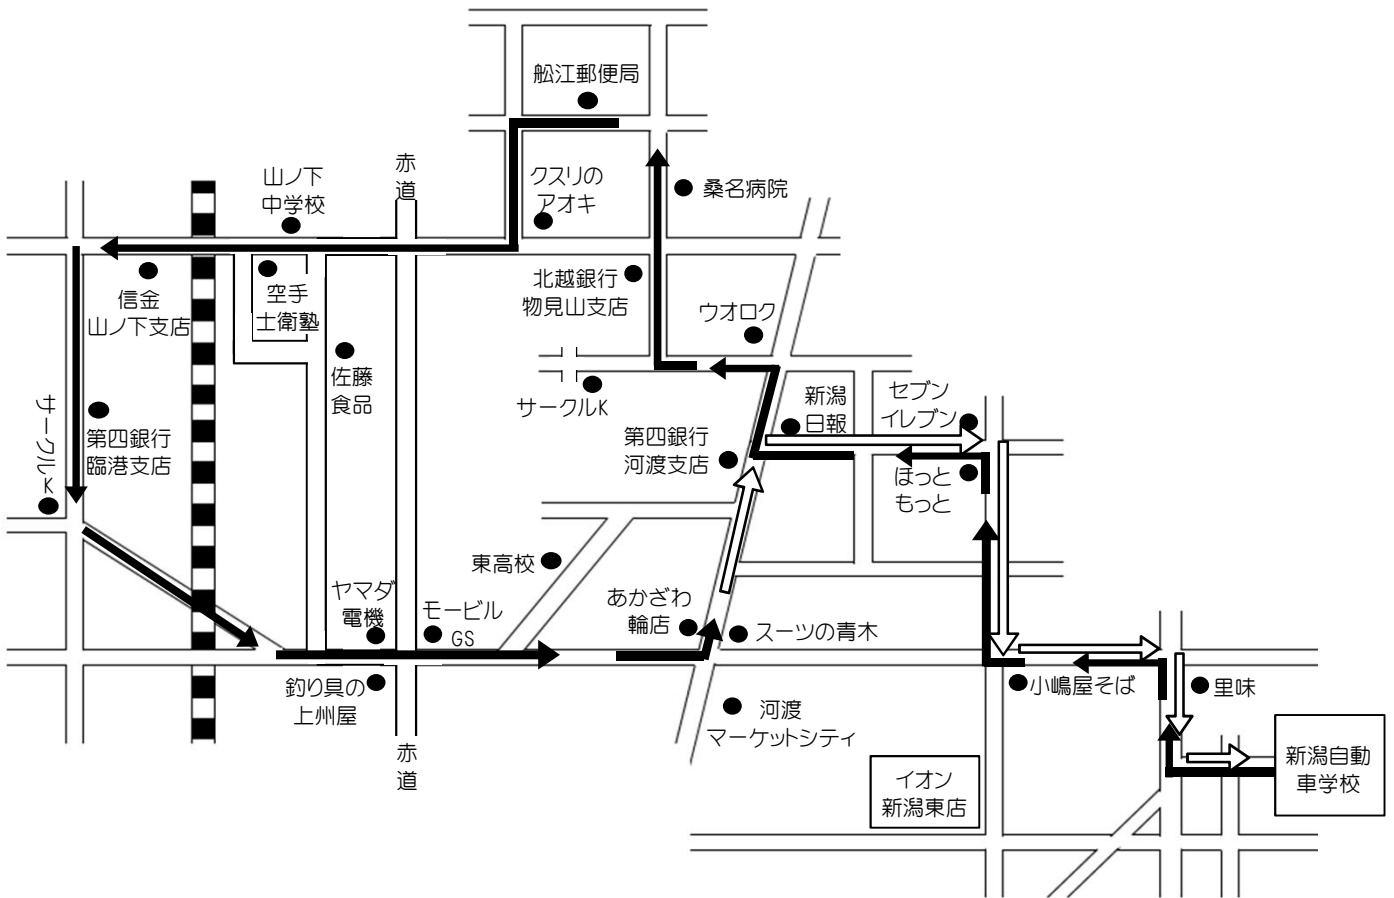

山下 方面

H29.9.18

※ 通過予定時刻は、交通状況により多少遅れる場合があります。

※ 乗車の際は、交差点やバス停等を避け**バスが見えたらはっきりと手を上げて下さい。**

自動車学校発	ほっともっと(往)	第四銀行河渡支店(往)	ウオロク	北越銀行物見山支店	船江郵便局	山ノ下中学	信金山ノ下支店	第四銀行臨港支店	大吉小金町店	あかざわ輪店	第四銀行河渡支店(復)	ほっともっと(復)	自動車学校着
8:00	裏面をご覧ください。												
9:00	9:06	9:08	9:10	9:11	9:13	9:16	9:19	9:20	9:22	9:24	9:26	9:30	9:40
11:00	11:06	11:08	11:10	11:11	11:13	11:16	11:19	11:20	11:22	11:24	11:26	11:30	11:40
15:00	15:06	15:08	15:10	15:11	15:13	15:16	15:19	15:20	15:22	15:24	15:26	15:30	15:40
17:00	17:06	17:08	17:10	17:11	17:13	17:16	17:19	17:20	17:22	17:24	17:26	17:30	17:40
19:00	送りのみ												
20:00	送りのみ												

山ノ下(早朝8時) 方面

※ 通過予定時刻は、交通状況により多少遅れる場合があります。

※ 乗車の際は、交差点やバス停等を避け**バスが見えたらはっきりと手を上げて下さい。**

自動車学校発	ほっともっと(往)	第四銀行河渡支店(往)	ウオロク	北越銀行物見山支店	船江郵便局	山ノ下中学	佐藤食品	ヤマダ電機	大吉小金町店	あかざわ輪店	第四銀行河渡支店(復)	ほっともっと(復)	自動車学校着
8:00	8:06	8:08	8:10	8:11	8:13	8:16	8:19	8:20	8:22	8:24	8:26	8:30	8:40
9:00	裏面をご覧ください。												
11:00													
15:00													
17:00													
19:00													
20:00													