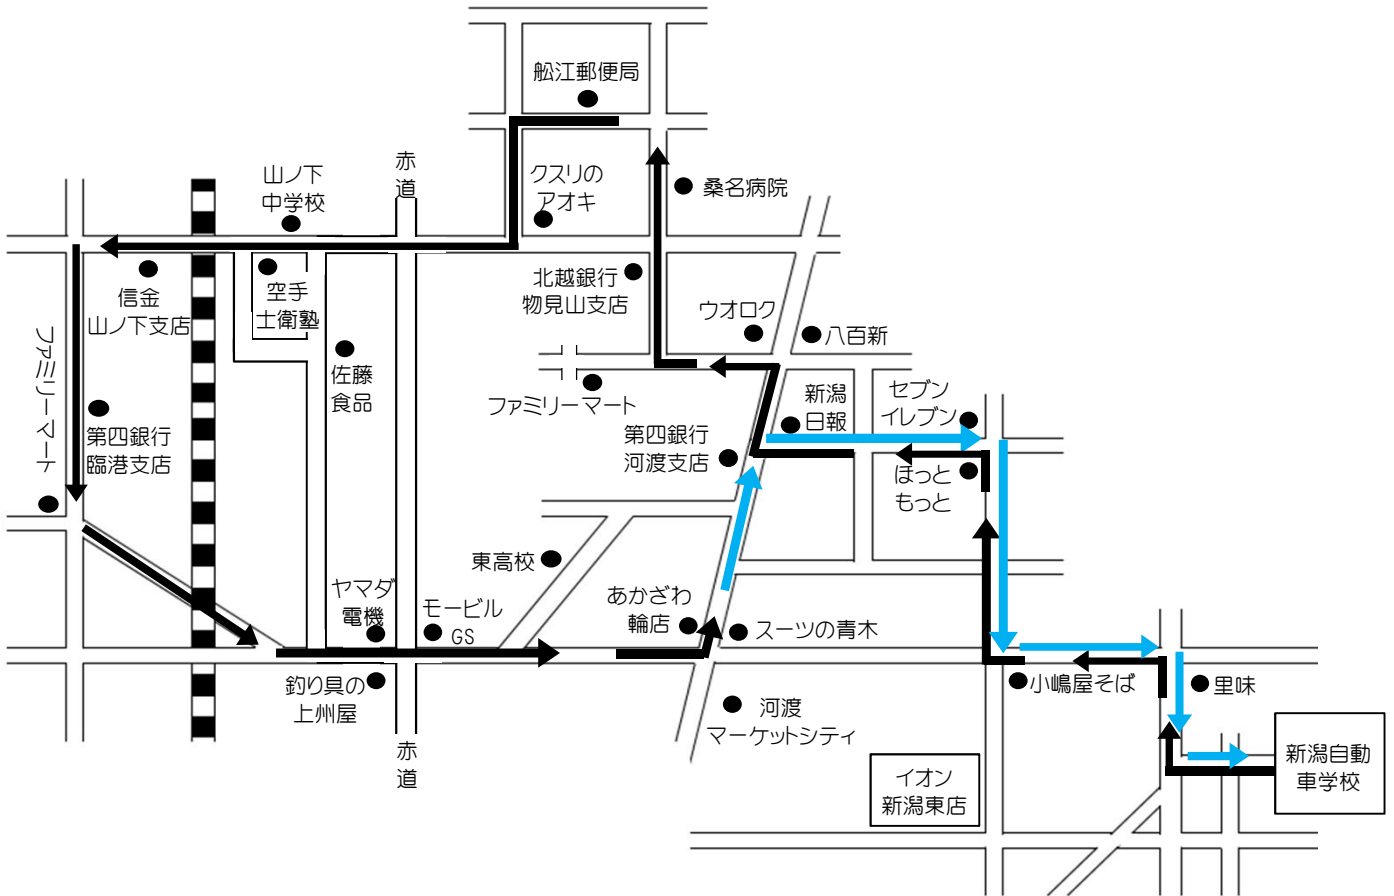

山ノ下 方面

H29.9.18

※ 通過予定時刻は、交通状況により多少遅れる場合があります。

※ 乗車の際は、交差点やバス停等を避けバスが見えたらはっきりと手を上げて下さい。

LINE@公式アカウント新潟自動車学校に【友だち登録】をしよう!
あなたのケータイへ送迎バスの運行状況をリアルタイムにお知らせ致します!!

自動車学校発	ほっともっと (往)	第四銀行河渡支店 (往)	ウオロク	北越銀行物見山支店	船江郵便局	山ノ下中学	信金山ノ下支店	第四銀行臨港支店	大吉小金町店	あかざわ輪店	第四銀行河渡支店 (復)	ほっともっと (復)	自動車学校着
8:00	裏面をご覧ください。												
9:00	9:06	9:08	9:10	9:11	9:13	9:16	9:19	9:20	9:22	9:24	9:26	9:30	9:40
11:00	11:06	11:08	11:10	11:11	11:13	11:16	11:19	11:20	11:22	11:24	11:26	11:30	11:40
15:00	15:06	15:08	15:10	15:11	15:13	15:16	15:19	15:20	15:22	15:24	15:26	15:30	15:40
17:00	17:06	17:08	17:10	17:11	17:13	17:16	17:19	17:20	17:22	17:24	17:26	17:30	17:40
19:00	自動車学校から(帰宅)乗車のみ ※運行ルート途中から乗車不可												
20:00	自動車学校から(帰宅)乗車のみ ※運行ルート途中から乗車不可												

山ノ下(早朝8時) 方面

※ 通過予定時刻は、交通状況により多少遅れる場合があります。

※ 乗車の際は、交差点やバス停等を避け**バスが見えたらはっきりと手を上げて下さい。**

自動車学校発	ほっともっと(往)	第四銀行河渡支店(往)	ウオロク	北越銀行物見山支店	船江郵便局	山ノ下中学	佐藤食品	ヤマダ電機	大吉小金町店	あかさわ輪店	第四銀行河渡支店(復)	ほっともっと(復)	自動車学校着
8:00	8:06	8:08	8:10	8:11	8:13	8:16	8:19	8:20	8:22	8:24	8:26	8:30	8:40
9:00	裏面をご覧ください。												
11:00													
15:00													
17:00													
19:00													
20:00													