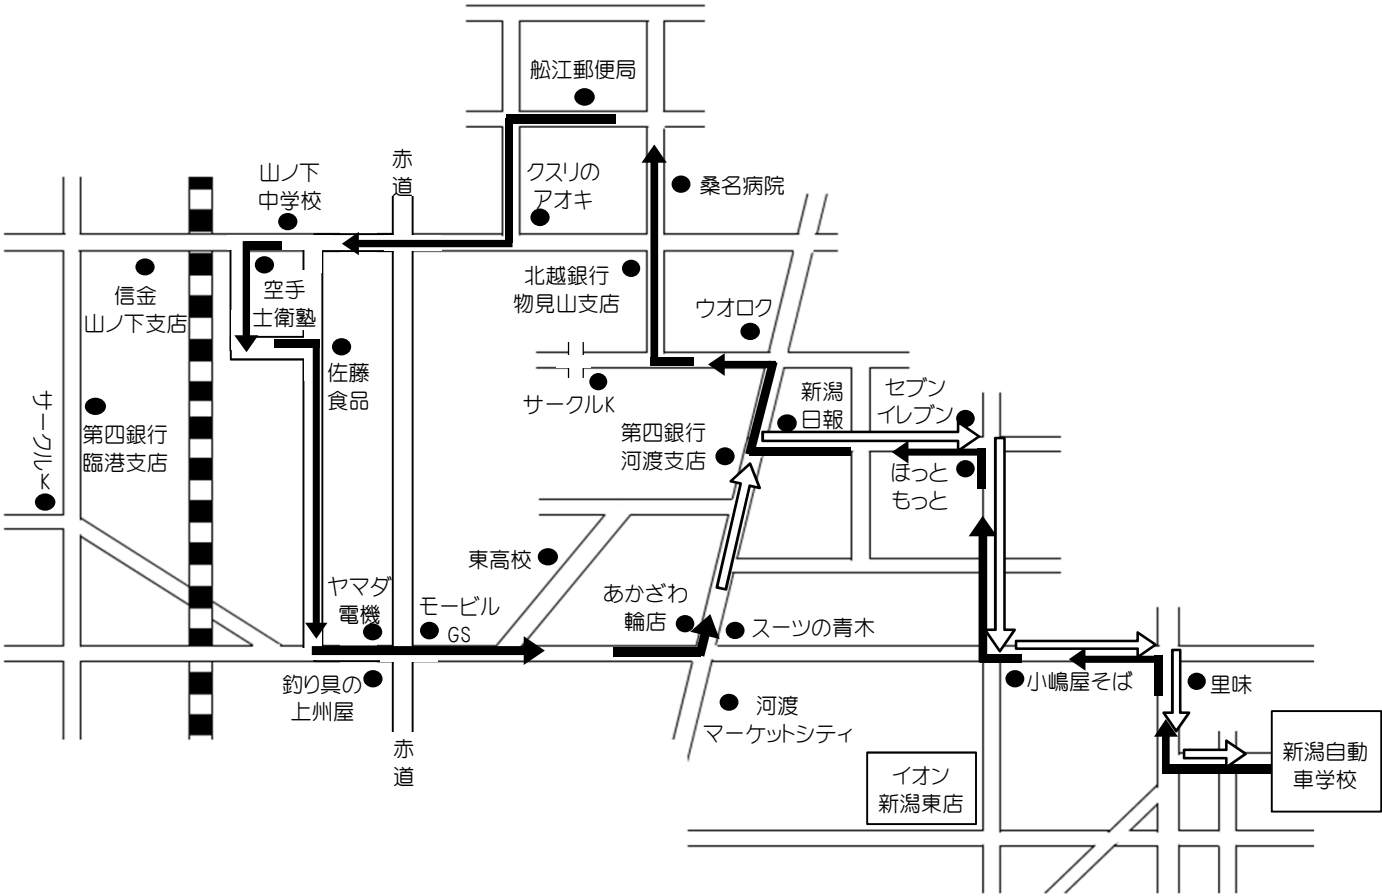

山下 方面

H29.9.18

※ 通過予定時刻は、交通状況により多少遅れる場合があります。

※ 乗車の際は、交差点やバス停等を避け**バスが見えたらはっきりと手を上げて下さい。**

自動車学校発	ほっともっと(往)	第四銀行河渡支店(往)	ウオロク	北越銀行物見山支店	船江郵便局	山ノ下中学	信金山ノ下支店	第四銀行臨港支店	大吉小金町店	あかざわ輪店	第四銀行河渡支店(復)	ほっともっと(復)	自動車学校着
8:00	裏面をご覧ください。												
9:00	9:06	9:08	9:10	9:11	9:13	9:16	9:19	9:20	9:22	9:24	9:26	9:30	9:40
11:00	11:06	11:08	11:10	11:11	11:13	11:16	11:19	11:20	11:22	11:24	11:26	11:30	11:40
15:00	15:06	15:08	15:10	15:11	15:13	15:16	15:19	15:20	15:22	15:24	15:26	15:30	15:40
17:00	17:06	17:08	17:10	17:11	17:13	17:16	17:19	17:20	17:22	17:24	17:26	17:30	17:40
19:00	送りのみ												
20:00	送りのみ												

山ノ下(早朝8時) 方面

※ 通過予定時刻は、交通状況により多少遅れる場合があります。

※ 乗車の際は、交差点やバス停等を避け**バスが見えたらはっきりと手を上げて下さい。**

自動車学校発	ほっともっと(往)	第四銀行河渡支店(往)	ウオロク	北越銀行物見山支店	船江郵便局	山ノ下中学	佐藤食品	ヤマダ電機	大吉小金町店	あかざわ輪店	第四銀行河渡支店(復)	ほっともっと(復)	自動車学校着
8:00	8:06	8:08	8:10	8:11	8:13	8:16	8:19	8:20	8:22	8:24	8:26	8:30	8:40
9:00	裏面をご覧ください。												
11:00													
15:00													
17:00													
19:00													
20:00													