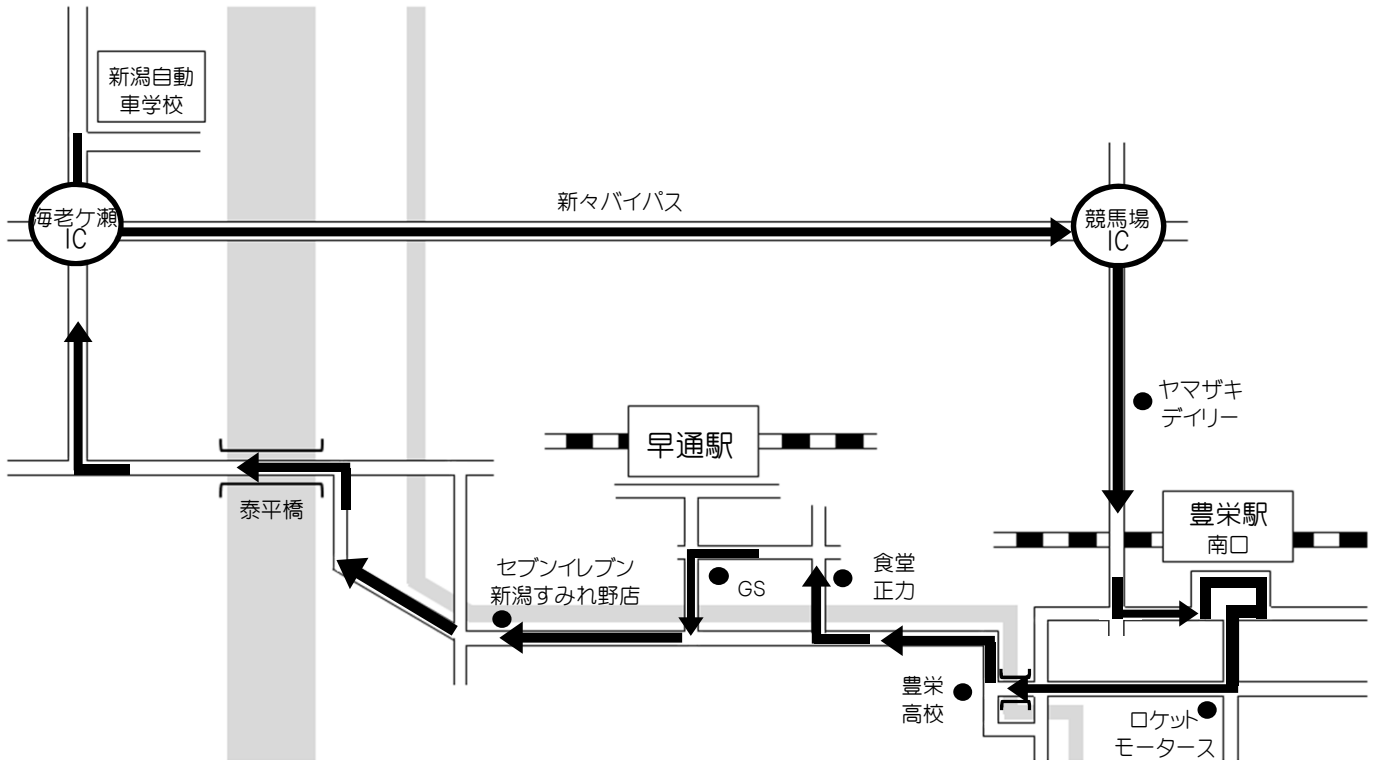

豊栄駅南口 方面

H30.9.2

※ 通過予定時刻は、交通状況により多少遅れる場合があります。

※ 乗車の際は、交差点やバス停等を避け **バスが見えたらはっきりと手を上げて下さい。**

LINE@ 公式アカウント新潟自動車学校に【友だち登録】をしよう!
あなたのケータイへ送迎バスの運行状況をリアルタイムにお知らせ致します!!

自動車学校発	ヤマザキデイリー	豊栄駅南口	豊栄高校	食堂正力	エネオスGS	セブンイレブン新潟すみれ野店	自動車学校着
10:00	10:13	10:20	10:23	10:28	10:29	10:33	10:45
14:00	14:13	14:20	14:23	14:28	14:29	14:33	14:45
16:00	16:13	16:20	16:23	16:28	16:29	16:33	16:45
17:00	17:13	17:20	17:23	17:28	17:29	17:33	17:45
20:00	自動車学校から(帰宅)乗車のみ ※運行ルート途中から乗車不可						