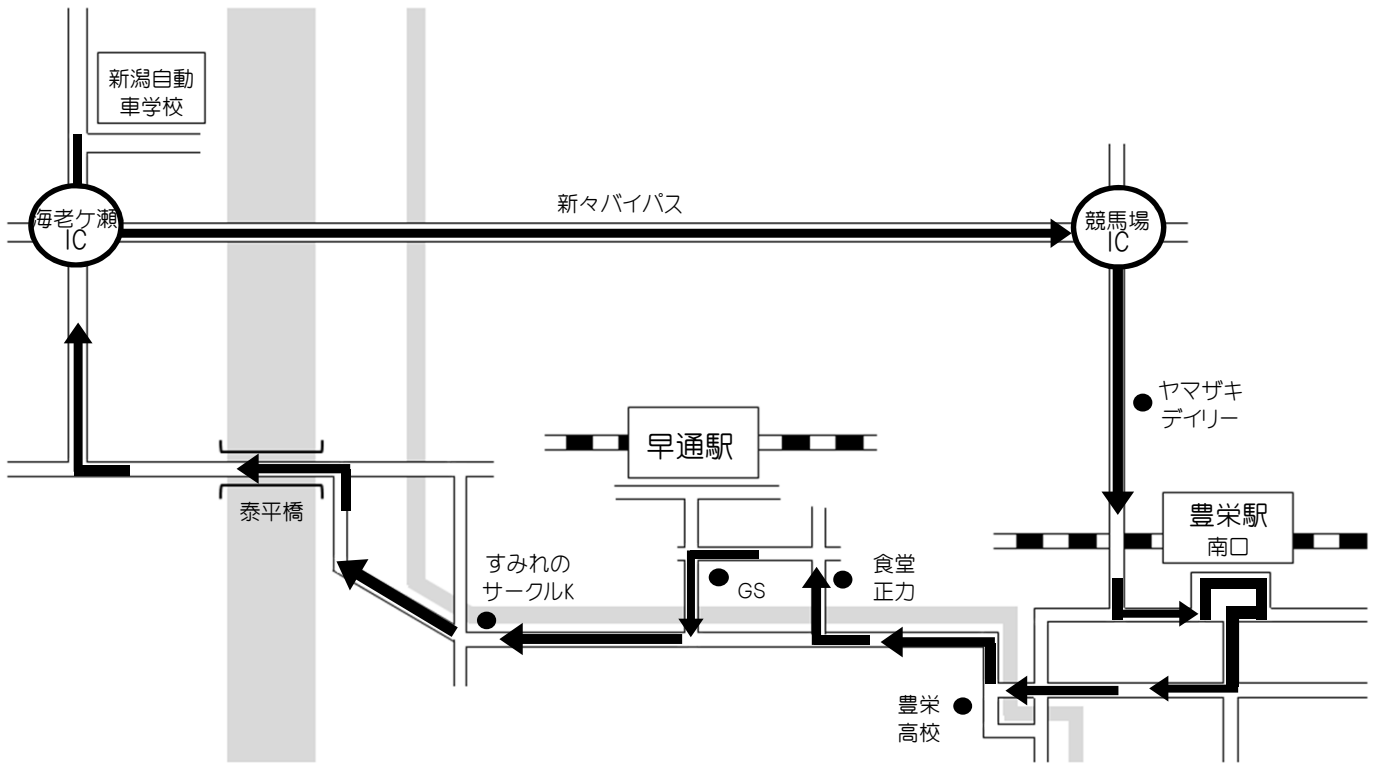

# 豊栄駅南口 方面

H29.9.18

※ 通過予定時刻は、交通状況により多少遅れる場合があります。

※ 乗車の際は、交差点やバス停等を避け**バスが見えたらはっきりと手を上げて下さい。**

| 学校発   | ヤマザキ<br>デイリー | 豊栄駅<br>南口 | 豊栄<br>高校 | 食堂<br>正力 | エネオス<br>GS | すみれの<br>サークルK | 学校着   |
|-------|--------------|-----------|----------|----------|------------|---------------|-------|
| 10:00 | 10:13        | 10:20     | 10:23    | 10:28    | 10:29      | 10:33         | 10:45 |
| 14:00 | 14:13        | 14:20     | 14:23    | 14:28    | 14:29      | 14:33         | 14:45 |
| 16:00 | 16:13        | 16:20     | 16:23    | 16:28    | 16:29      | 16:33         | 16:45 |
| 17:00 | 17:13        | 17:20     | 17:23    | 17:28    | 17:29      | 17:33         | 17:45 |
| 20:00 | 送りのみ         |           |          |          |            |               |       |