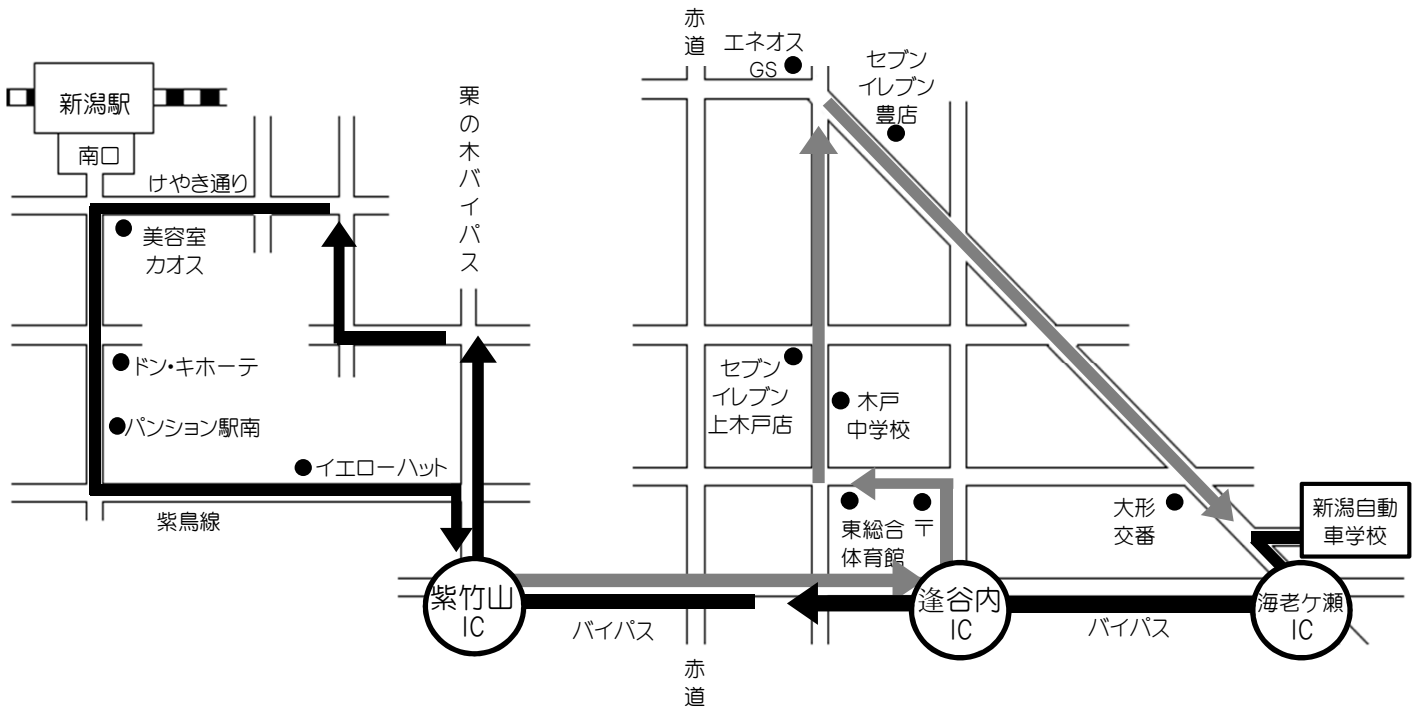

新潟駅(南口) 方面

※ 通過予定時刻は、交通状況により多少遅れる場合があります。

※ 乗車の際は、交差点やバス停等を避けバスが見えたらはっきりと手を上げて下さい。

 **LINE@ 公式アカウント新潟自動車学校に【友だち登録】をしよう!**
 あなたのケータイへ送迎バスの運行状況をリアルタイムにお知らせ致します!!

自動車学校発	美容室カオス	パンション 駅南	大形 郵便局	東総合 体育館	セブンイレブン 上木戸	セブンイレブン 豊店	自動車学校着
月～土 7:30	月～土 8:07	月～土 8:10					月～土 8:45
日・祝 8:00	日・祝 8:23	日・祝 8:25					日・祝 8:45
9:00	9:13	9:16	9:26	9:28	9:29	9:33	9:40
11:00	11:13	11:16	11:26	11:28	11:29	11:33	11:40
13:00	13:13	13:16	13:26	13:28	13:29	13:33	13:40
15:00	15:13	15:16	15:26	15:28	15:29	15:33	15:40
17:00	17:13	17:16	17:26	17:28	17:29	17:33	17:40
18:00	18:13	18:16	18:26	18:28	18:29	18:33	18:40
20:00	自動車学校から(帰宅)乗車のみ ※運行ルート途中から乗車不可						