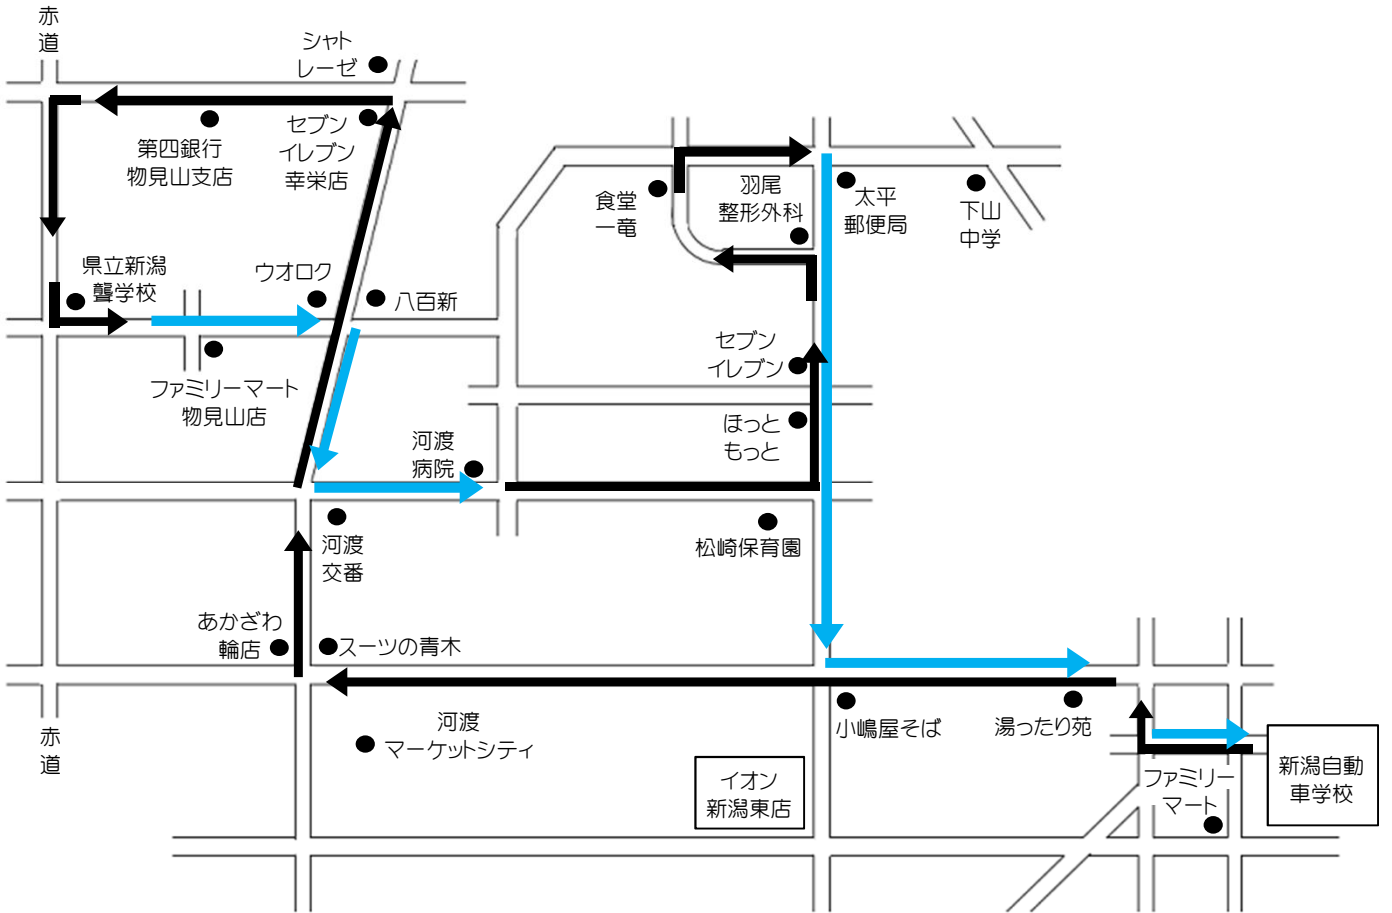

河渡・物見山 方面

H29.9.18

※ 通過予定時刻は、交通状況により多少遅れる場合があります。

※ 乗車の際は、交差点やバス停等を避け**バスが見えたらはっきりと手を上げて下さい。**

LINE@ 公式アカウント新潟自動車学校に【友だち登録】をしよう!
あなたのケータイへ送迎バスの運行状況をリアルタイムにお知らせ致します!!

自動車学校発	小嶋屋そば	河渡マーケットシティ	ウオロク(往)	セブンイレブン幸栄店	第四銀行物見山支店	ファミリーマート物見山店	ウオロク(復)	河渡病院	ほっともっと(往)	食堂一竜	太平郵便局	ほっともっと(復)	小嶋屋そば	自動車学校着
10:00	10:03	10:06	10:09	10:11	10:13	10:18	10:20	10:23	10:25	10:27	10:29	10:30	10:32	10:40
12:00	12:03	12:06	12:09	12:11	12:13	12:18	12:20	12:23	12:25	12:27	12:29	12:30	12:32	12:40
14:00	14:03	14:06	14:09	14:11	14:13	14:18	14:20	14:23	14:25	14:27	14:29	14:30	14:32	14:40
16:00	16:03	16:06	16:09	16:11	16:13	16:18	16:20	16:23	16:25	16:27	16:29	16:30	16:32	16:40
18:00	18:03	18:06	18:09	18:11	18:13	18:18	18:20	18:23	18:25	18:27	18:29	18:30	18:32	18:40
20:00	自動車学校から(帰宅)乗車のみ ※運行ルート途中から乗車不可													