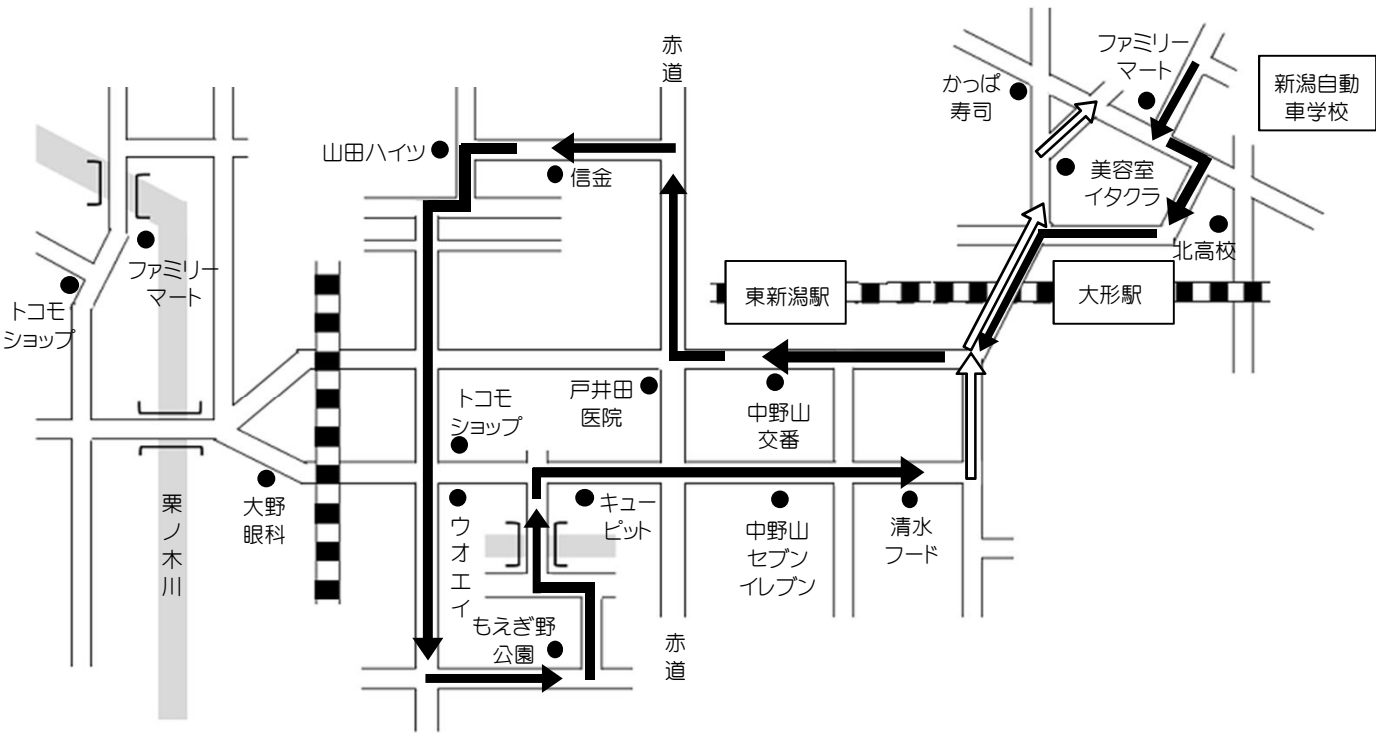

# 石山 方面

H29.9.18

※ 通過予定時刻は、交通状況により多少遅れる場合があります。

※ 乗車の際は、交差点やバス停等を避け**バスが見えたらはっきりと手を上げて下さい。**

学校発	大形駅	中野山交番	信金	ウオエイ	もえぎ野公園	大野眼科	ファミリーマート	大野眼科	キューピット	中野山セブンイレブン	清水フード	美容室イタクラ	学校着
8:00	裏面をご覧ください。												
9:00	9:03	9:06	9:08	9:13	9:15	9:19	9:23	9:25	9:27	9:30	9:31	9:35	9:40
10:00	10:03	10:06	10:08	10:13	10:15	10:19	10:23	10:25	10:27	10:30	10:31	10:35	10:40
12:00	12:03	12:06	12:08	12:13	12:15	12:19	12:23	12:25	12:27	12:30	12:31	12:35	12:40
14:00	14:03	14:06	14:08	14:13	14:15	14:19	14:23	14:25	14:27	14:30	14:31	14:35	14:40
15:00	15:03	15:06	15:08	15:13	15:15	15:19	15:23	15:25	15:27	15:30	15:31	15:35	15:40
17:00	17:03	17:06	17:08	17:13	17:15	17:19	17:23	17:25	17:27	17:30	17:31	17:35	17:40
19:00	送りのみ												
20:00	送りのみ												

# 石山（早朝8時）方面

H29.9.18

※ 通過予定時刻は、交通状況により多少遅れる場合があります。

※ 乗車の際は、交差点やバス停等を避けバスが見えたらはっきりと手を上げて下さい。

学校発	大形駅	中野山交番	信金	ウオエイ	もえぎ野公園	大野眼科(往)	ファミリーマート	大野眼科(復)	キューピット	中野山セブンイレブン	清水フード	美容室イタクラ	学校着
8:00	8:08	8:11	8:13	8:17	8:19				8:27	8:30	8:31	8:35	8:40
9:00	裏面をご覧ください。												
10:00													
12:00													
14:00													
15:00													
17:00													
19:00													
20:00													