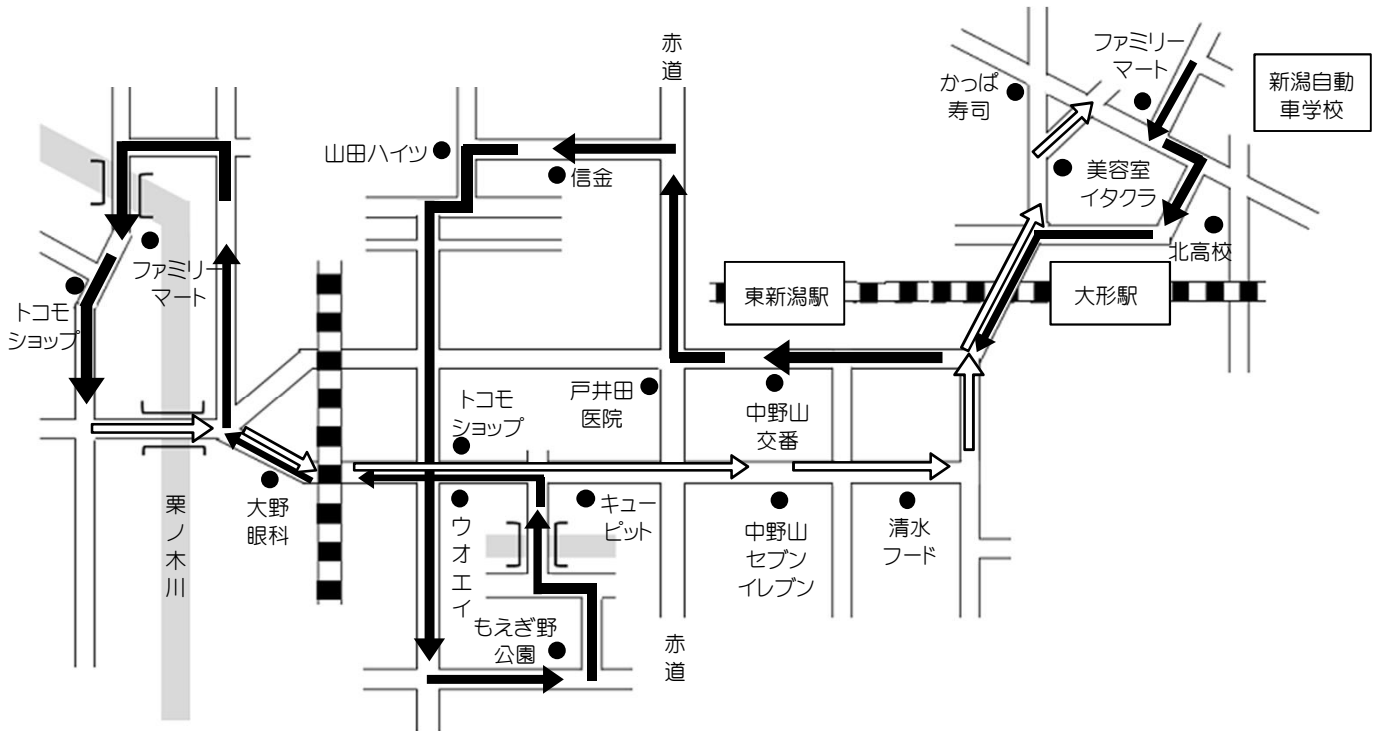

# 石山 方面

H29.9.18

※ 通過予定時刻は、交通状況により多少遅れる場合があります。

※ 乗車の際は、交差点やバス停等を避け**バスが見えたらはっきりと手を上げて下さい。**

学校発	大形駅	中野山交番	信金	ウオエイ	もえぎ野公園	大野眼科	ファミリーマート	大野眼科	キューピット	中野山セブンイレブン	清水フード	美容室イタクラ	学校着
8:00	裏面をご覧ください。												
9:00	9:03	9:06	9:08	9:13	9:15	9:19	9:23	9:25	9:27	9:30	9:31	9:35	9:40
10:00	10:03	10:06	10:08	10:13	10:15	10:19	10:23	10:25	10:27	10:30	10:31	10:35	10:40
12:00	12:03	12:06	12:08	12:13	12:15	12:19	12:23	12:25	12:27	12:30	12:31	12:35	12:40
14:00	14:03	14:06	14:08	14:13	14:15	14:19	14:23	14:25	14:27	14:30	14:31	14:35	14:40
15:00	15:03	15:06	15:08	15:13	15:15	15:19	15:23	15:25	15:27	15:30	15:31	15:35	15:40
17:00	17:03	17:06	17:08	17:13	17:15	17:19	17:23	17:25	17:27	17:30	17:31	17:35	17:40
19:00	送りのみ												
20:00	送りのみ												

# 石山（早朝8時）方面

H29.9.18

※ 通過予定時刻は、交通状況により多少遅れる場合があります。

※ 乗車の際は、交差点やバス停等を避けバスが見えたらはっきりと手を上げて下さい。

学校発	大形駅	中野山交番	信金	ウオエイ	もえぎ野公園	大野眼科(往)	ファミリーマート	大野眼科(復)	キューピット	中野山セブンイレブン	清水フード	美容室イタクラ	学校着
8:00	8:08	8:11	8:13	8:17	8:19				8:27	8:30	8:31	8:35	8:40
9:00	裏面をご覧ください。												
10:00													
12:00													
14:00													
15:00													
17:00													
19:00													
20:00													