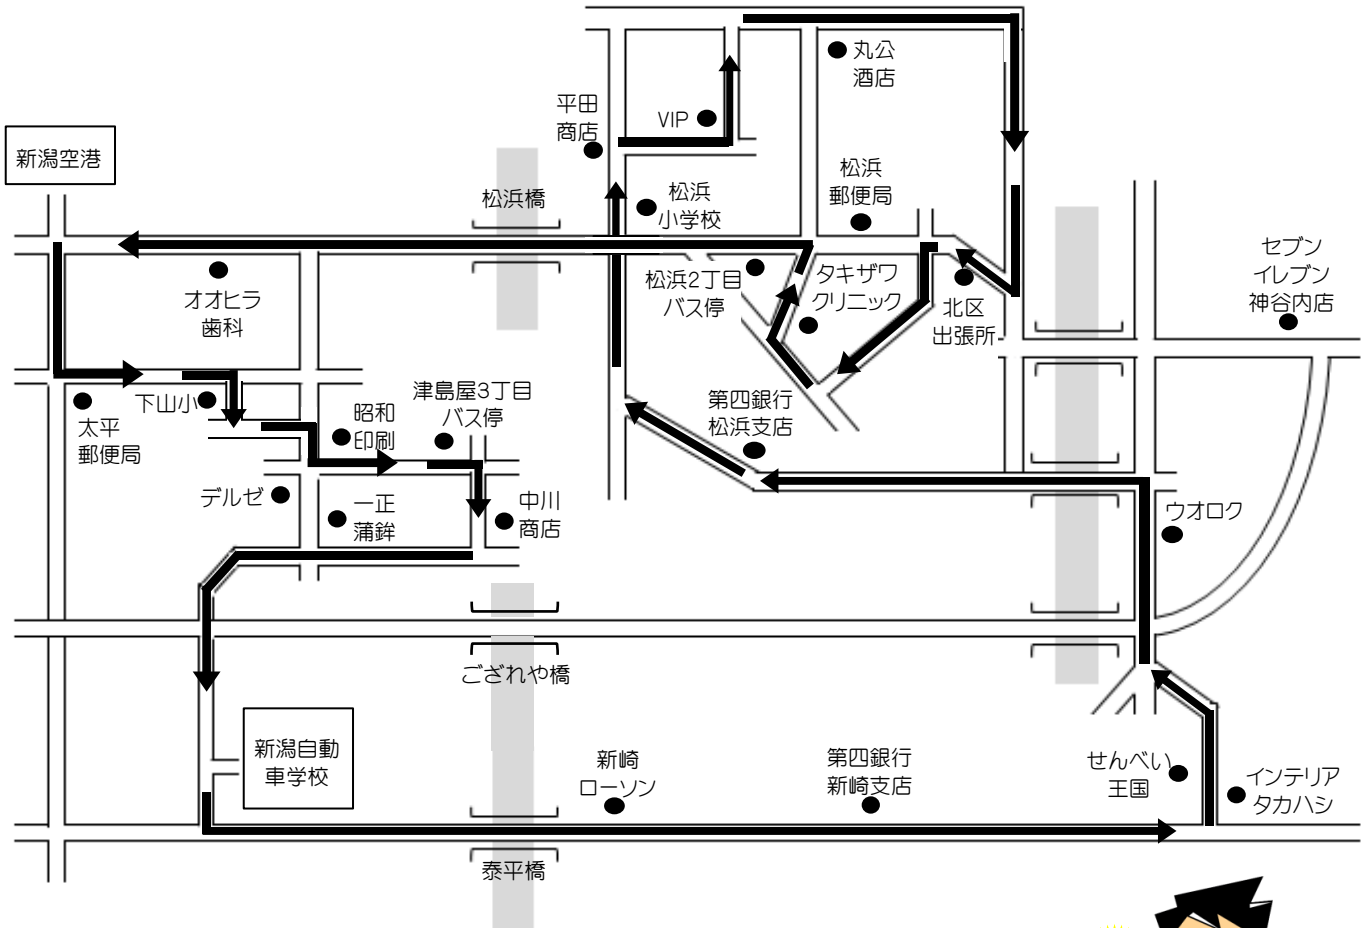

松浜・空港・津島屋 方面

2019年7月

※ 通過予定時刻は、交通状況により多少遅れる場合があります。

※ 乗車の際は、交差点やバス停等を避けバスが見えたらはっきりと手を上げて下さい。

LINE@ 公式アカウント新潟自動車学校に【友だち登録】をしよう!
あなたのケータイへ送迎バスの運行状況をリアルタイムにお知らせ致します!!

自動車学校発	新崎ローソン	第四銀行新崎支店	せんべい王国	ウオロク	第四銀行松浜支店	丸公酒店	北区出張所	タキザワクリニック	松浜2丁目バス停	オオヒラ歯科	太平郵便局	中川商店	自動車学校着
8:00	裏面をご覧ください。												
9:00	9:05	9:06	9:08	9:12	9:14	9:17	9:19	9:21	9:22	9:25	9:26	9:30	9:40
11:00	11:05	11:06	11:08	11:12	11:14	11:17	11:19	11:21	11:22	11:25	11:26	11:30	11:40
14:00	14:05	14:06	14:08	14:12	14:14	14:17	14:19	14:21	14:22	14:25	14:26	14:30	14:40
16:00	16:05	16:06	16:08	16:12	16:14	16:17	16:19	16:21	16:22	16:25	16:26	16:30	16:40
17:00	17:05	17:06	17:08	17:12	17:14	17:17	17:19	17:21	17:22	17:25	17:26	17:30	17:40
19:00	自動車学校から(帰宅)乗車のみ ※運行ルート途中から乗車不可												
20:00	自動車学校から(帰宅)乗車のみ ※運行ルート途中から乗車不可												

松浜・空港・津島屋(早朝8時) 方面

2019年7月

※ 通過予定時刻は、交通状況により多少遅れる場合があります。

※ 乗車の際は、交差点やバス停等を避けバスが見えたらはっきりと手を上げて下さい。

自動車学校発	新崎ローソン	第四銀行新崎支店	せんべい王国	ウオロク	第四銀行松浜支店	平田商店	丸公酒店	タキザワクリニック	松浜2丁目バス停	オオヒラ歯科	太平郵便局	セブンイレブン神谷内店	自動車学校着
8:00				8:12	8:14	8:15	8:17					8:22	8:35
9:00	裏面をご覧ください。												
11:00													
14:00													
16:00													
17:00													
19:00													
20:00													