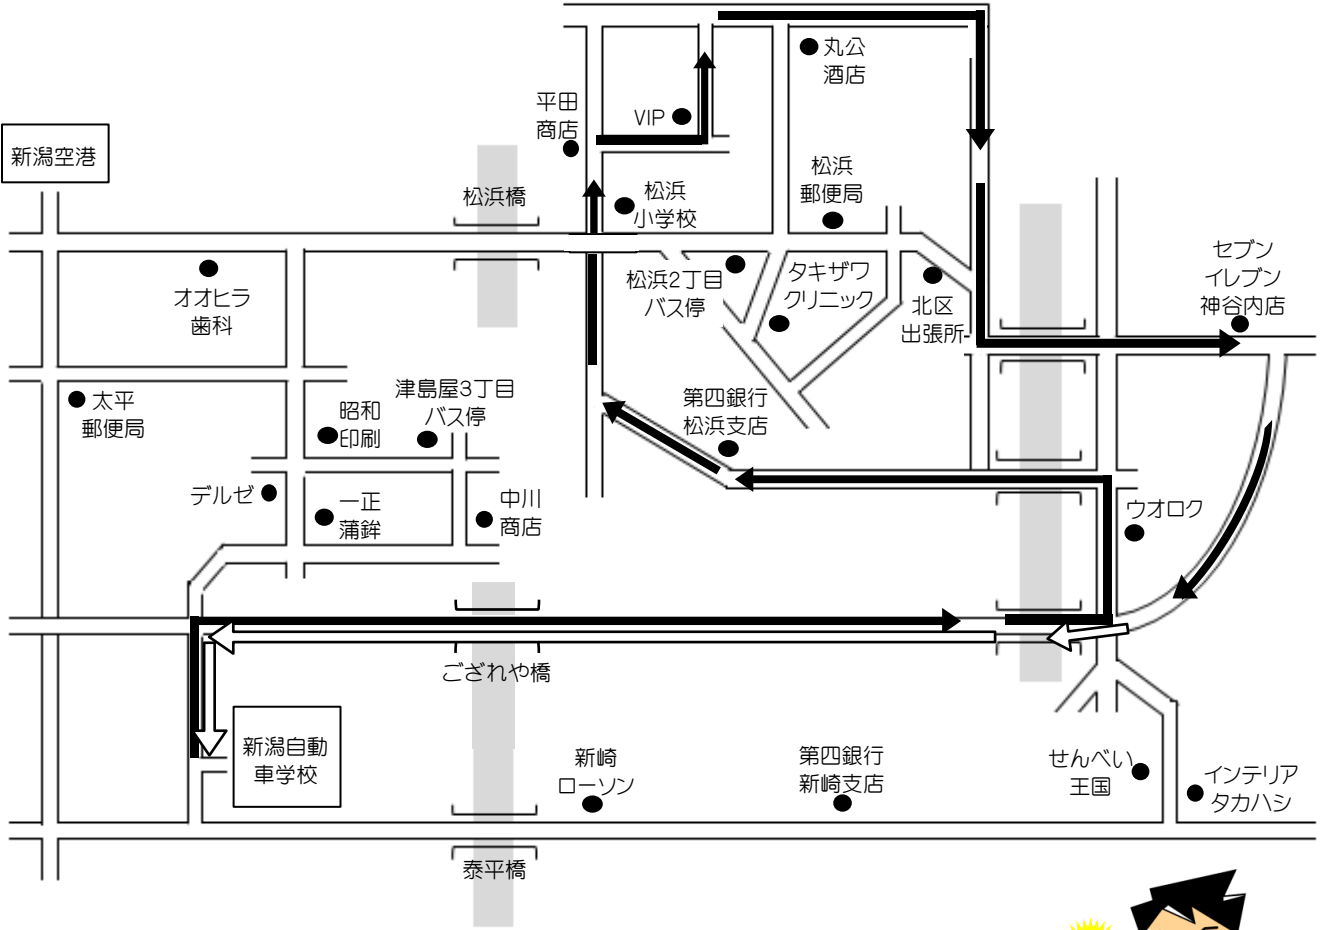

松浜・空港・津島屋 方面

2019年7月

※ 通過予定時刻は、交通状況により多少遅れる場合があります。

※ 乗車の際は、交差点やバス停等を避けバスが見えたらはっきりと手を上げて下さい。

LINE@ 公式アカウント新潟自動車学校に【友だち登録】をしよう!
あなたのケータイへ送迎バスの運行状況をリアルタイムにお知らせ致します!!

自動車学校発	新崎ローソン	第四銀行新崎支店	せんべい王国	ウオロク	第四銀行松浜支店	丸公酒店	北区出張所	タキザワクリニック	松浜2丁目バス停	オオヒラ歯科	太平郵便局	中川商店	自動車学校着
8:00	裏面をご覧ください。												
9:00	9:05	9:06	9:08	9:12	9:14	9:17	9:19	9:21	9:22	9:25	9:26	9:30	9:40
11:00	11:05	11:06	11:08	11:12	11:14	11:17	11:19	11:21	11:22	11:25	11:26	11:30	11:40
14:00	14:05	14:06	14:08	14:12	14:14	14:17	14:19	14:21	14:22	14:25	14:26	14:30	14:40
16:00	16:05	16:06	16:08	16:12	16:14	16:17	16:19	16:21	16:22	16:25	16:26	16:30	16:40
17:00	17:05	17:06	17:08	17:12	17:14	17:17	17:19	17:21	17:22	17:25	17:26	17:30	17:40
19:00	自動車学校から(帰宅)乗車のみ ※運行ルート途中から乗車不可												
20:00	自動車学校から(帰宅)乗車のみ ※運行ルート途中から乗車不可												

松浜・空港・津島屋(早朝8時) 方面

2019年7月

※ 通過予定時刻は、交通状況により多少遅れる場合があります。

※ 乗車の際は、交差点やバス停等を避けバスが見えたらはっきりと手を上げて下さい。

自動車学校発	新崎ローソン	第四銀行新崎支店	せんべい王国	ウオロク	第四銀行松浜支店	平田商店	丸公酒店	タキザワクリニック	松浜2丁目バス停	オオヒラ歯科	太平郵便局	セブンイレブン神谷内店	自動車学校着
8:00				8:12	8:14	8:15	8:17					8:22	8:35
9:00	裏面をご覧ください。												
11:00													
14:00													
16:00													
17:00													
19:00													
20:00													