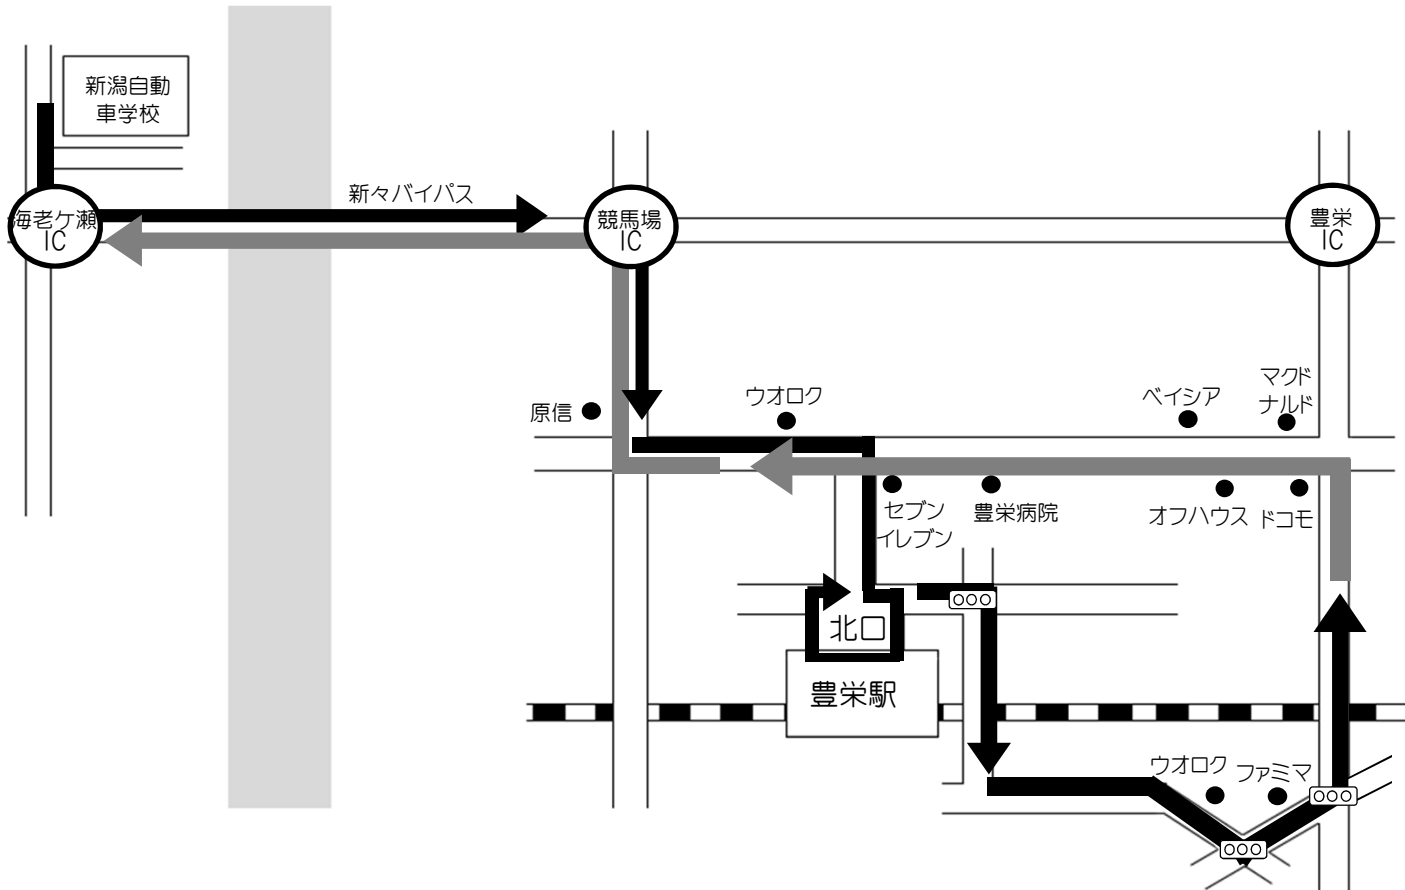

# 豊栄駅 方面

※ 通過予定時刻は、交通状況により多少遅れる場合があります。

※ 乗車の際は、交差点やバス停等を避け バスが見えたらはっきりと手を上げて下さい。

 **LINE@ 公式アカウント新潟自動車学校に【友だち登録】をしよう!**  
 あなたのケータイへ送迎バスの運行状況をリアルタイムにお知らせ致します!!

| 自動車学校発 | 豊栄駅北口                          | ウオロク  | ファミリーマート | オフハウス | セブンイレブン | 原信    | 自動車学校着 |
|--------|--------------------------------|-------|----------|-------|---------|-------|--------|
| 9:00   | 9:15                           | 9:17  | 9:19     | 9:21  | 9:23    | 9:25  | 9:40   |
| 11:00  | 11:15                          | 11:17 | 11:19    | 11:21 | 11:23   | 11:25 | 11:40  |
| 13:00  | 13:15                          | 13:17 | 13:19    | 13:21 | 13:23   | 13:25 | 13:40  |
| 15:00  | 15:15                          | 15:17 | 15:19    | 15:21 | 15:23   | 15:25 | 15:40  |
| 17:00  | 17:15                          | 17:17 | 17:19    | 17:21 | 17:23   | 17:25 | 17:40  |
| 20:00  | 自動車学校から(帰宅)乗車のみ ※運行ルート途中から乗車不可 |       |          |       |         |       |        |