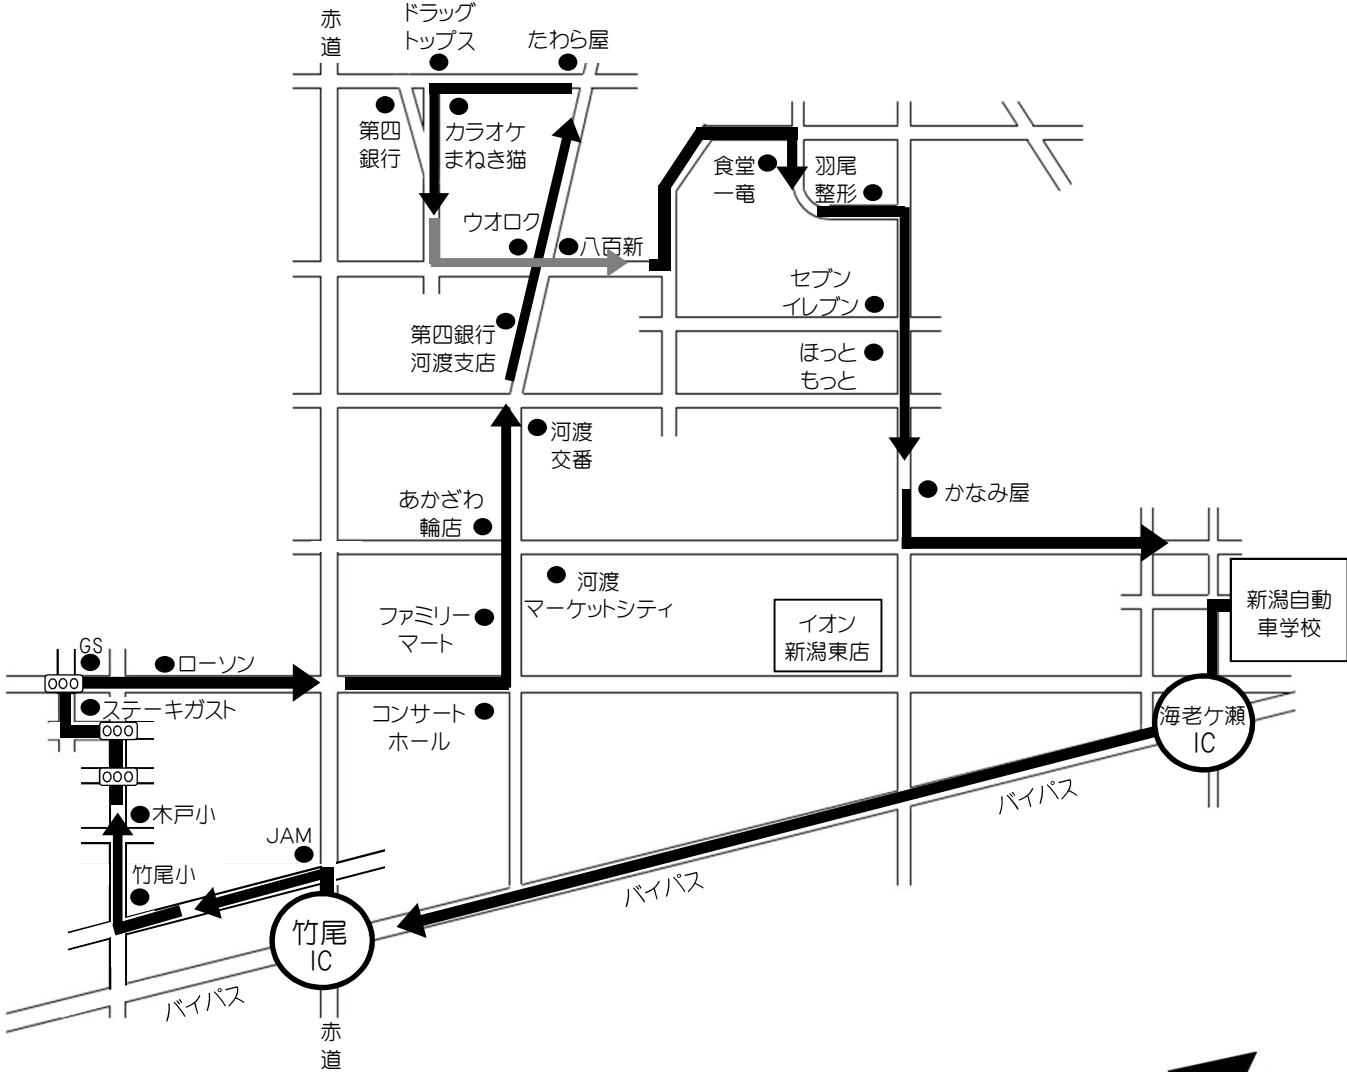

竹尾・河渡・物見山 方面

※ 通過予定時刻は、交通状況により多少遅れる場合があります。

※ 乗車の際は、交差点やバス停等を避け**バスが見えたらはっきりと手を上げて下さい。**

 **LINE@ 公式アカウント新潟自動車学校に【友だち登録】をしよう!**
あなたのケータイへ送迎バスの運行状況をリアルタイムにお知らせ致します!!

自動車学校発	木戸小学校	ローソン	コンサートホール	ファミリーマート	第四銀行河渡支店	ウオロク(往)	たわら屋	カラオケまねき猫	ウオロク(復)	食堂一竜	羽尾整形	ほっともっと	かなみ屋	自動車学校着
10:00	10:09	10:12	10:16	10:17	10:20	10:21	10:22	10:24	10:26	10:28	10:30	10:30	10:31	10:45
12:00	12:09	12:12	12:16	12:17	12:20	12:21	12:22	12:24	12:26	12:28	12:30	12:30	12:31	12:45
14:00	14:09	14:12	14:16	14:17	14:20	14:21	14:22	14:24	14:26	14:28	14:30	14:30	14:31	14:45
16:00	16:09	16:12	16:16	16:17	16:20	16:21	16:22	16:24	16:26	16:28	16:30	16:30	16:31	16:45
18:00	18:09	18:12	18:16	18:17	18:20	18:21	18:22	18:24	18:26	18:28	18:30	18:30	18:31	18:45
20:00	自動車学校から(帰宅)乗車のみ ※運行ルート途中から乗車不可													