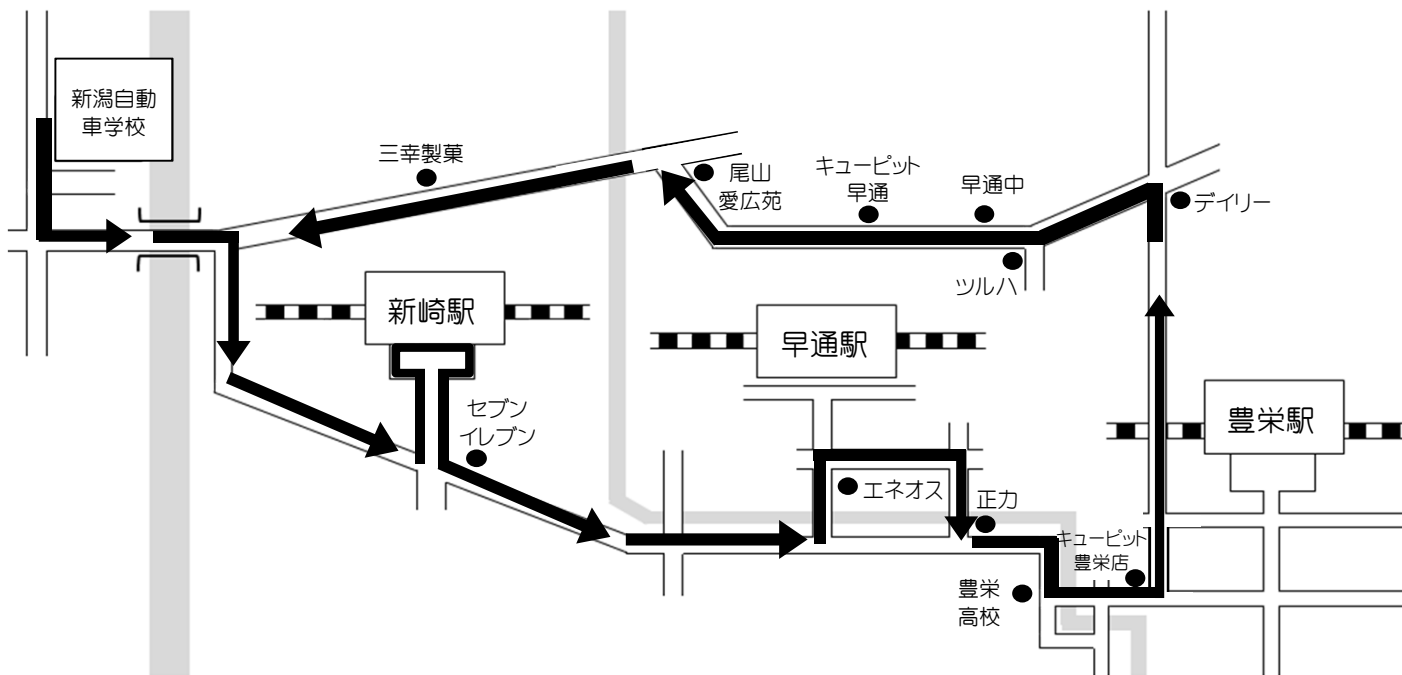

新崎・早通 方面

※ 通過予定時刻は、交通状況により多少遅れる場合があります。

※ 乗車の際は、交差点やバス停等を避けバスが見えたらはっきりと手を上げて下さい。

 **LINE@ 公式アカウント新潟自動車学校に【友だち登録】をしよう!**  
**あなたのケータイへ送迎バスの運行状況をリアルタイムにお知らせ致します!!**

自動車学校発	新崎駅	セブンイレブン	エネオス	食堂正力	豊栄高校	キュービット豊栄店	デイリー	キュービット早通店	尾山愛広苑	三幸製菓	自動車学校着
10:00	10:08	10:10	10:12	10:14	10:18	10:19	10:23	10:26	10:29	10:32	10:45
12:00	12:08	12:10	12:12	12:14	12:18	12:19	12:23	12:26	12:29	12:32	12:45
14:00	14:08	14:10	14:12	14:14	14:18	14:19	14:23	14:26	14:29	14:32	14:45
16:00	16:08	16:10	16:12	16:14	16:18	16:19	16:23	16:26	16:29	16:32	16:45
18:00	18:08	18:10	18:12	18:14	18:18	18:19	18:23	18:26	18:29	18:32	18:45
20:00	自動車学校から(帰宅)乗車のみ ※運行ルート途中から乗車不可										