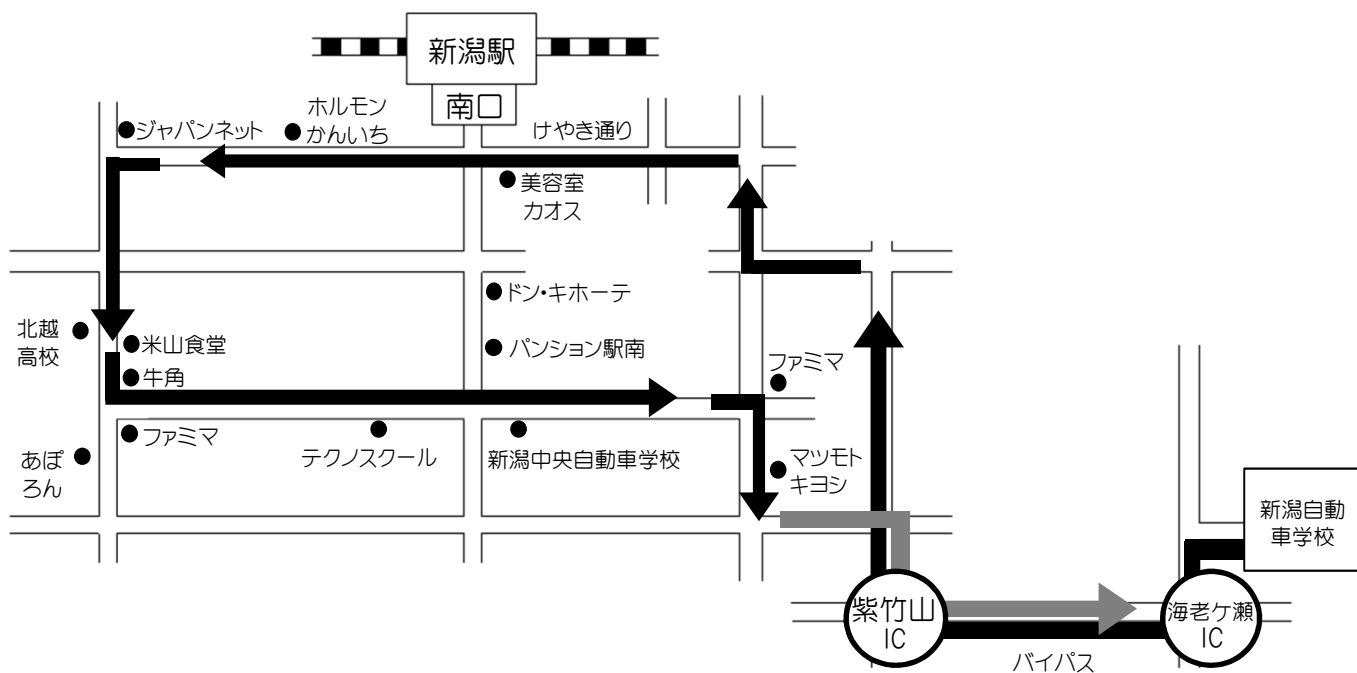

新潟駅(南口) 方面

※ 通過予定時刻は、交通状況により多少遅れる場合があります。

※ 乗車の際は、交差点やバス停等を避けバスが見えたらはっきりと手を上げて下さい。

 **LINE@ 公式アカウント新潟自動車学校に【友だち登録】をしよう!**
 あなたのケータイへ送迎バスの運行状況をリアルタイムにお知らせ致します!!

自動車学校発	美容室カオス	ホルモンかんいち	牛角	テクノスクール	新潟中央自動車学校	マツモトキヨシ	自動車学校着
月～土 7:30	月～土 8:07						月～土 8:45
日・祝 8:00	日・祝 8:23						日・祝 8:45
9:00	9:14	9:15	9:18	9:19	9:20	9:21	9:40
11:00	11:14	11:15	11:18	11:19	11:20	11:21	11:40
13:00	13:14	13:15	13:18	13:19	13:20	13:21	13:40
15:00	15:14	15:15	15:18	15:19	15:20	15:21	15:40
17:00	17:14	17:15	17:18	17:19	17:20	17:21	17:40
18:00	18:14	18:15	18:18	18:19	18:20	18:21	18:40
20:00	自動車学校から(帰宅)乗車のみ ※運行ルート途中から乗車不可						