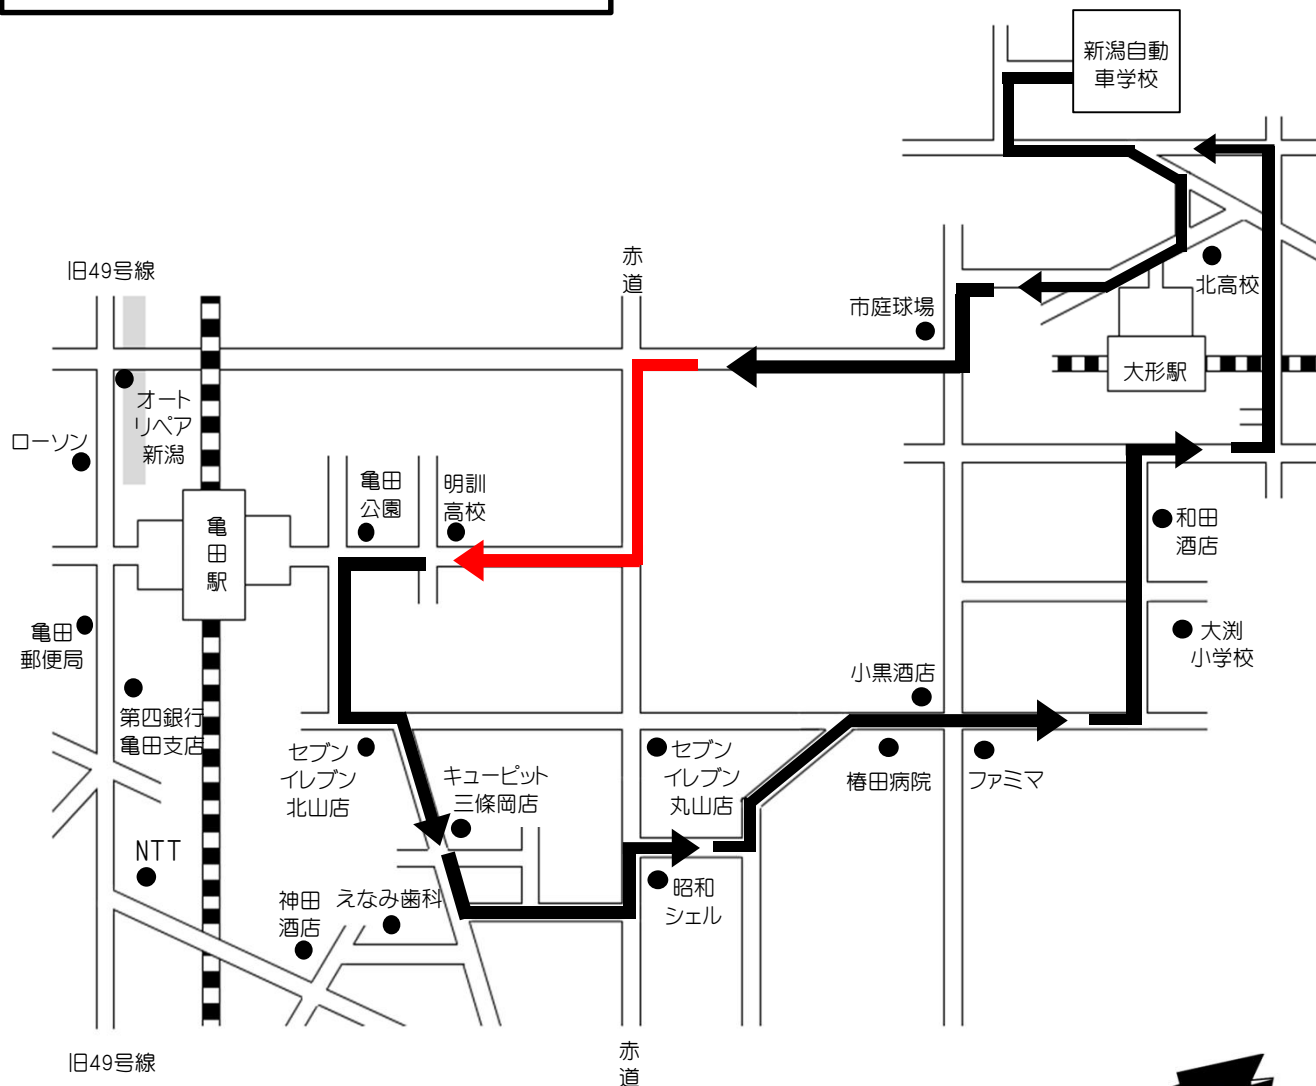

旧49号線

※ 通過予定時刻は、交通状況により多少遅れる場合があります。

※ 乗車の際は、交差点やバス停等を避けバスが見えたらはっきりと手を上げて下さい。

LINE@ 公式アカウント新潟自動車学校に【友だち登録】をしよう!
あなたのケータイへ送迎バスの運行状況をリアルタイムにお知らせ致します!!

自動車学校発	市庭球場	オートリペア新潟	亀田駅	第四銀行亀田支店	NTT	神田酒店	えなみ歯科	キュービット三條岡店	セブンイレブン北山店	亀田公園	清水フード	大形駅	自動車学校着
8:00	裏面をご覧ください。												
10:00	10:06	10:11	10:14	10:17	10:20	10:21	10:22	10:23	10:25	10:28	10:35	10:39	10:45
12:00	12:06	12:11	12:14	12:17	12:20	12:21	12:22	12:23	12:25	12:28	12:35	12:39	12:45
14:00	14:06	14:11	14:14	14:17	14:20	14:21	14:22	14:23	14:25	14:28	14:35	14:39	14:45
16:00	16:06	16:11	16:14	16:17	16:20	16:21	16:22	16:23	16:25	16:28	16:35	16:39	16:45
18:00	18:06	18:11	18:14	18:17	18:20	18:21	18:22	18:23	18:25	18:28	18:35	18:39	18:45
20:00	自動車学校から(帰宅)乗車のみ ※運行ルート途中から乗車不可												

亀田(早朝8時) 方面

※ 通過予定時刻は、交通状況により多少遅れる場合があります。

※ 乗車の際は、交差点やバス停等を避けバスが見えたらはっきりと手を上げて下さい。

 **LINE@ 公式アカウント新潟自動車学校に【友だち登録】をしよう!**
 あなたのケータイへ送迎バスの運行状況をリアルタイムにお知らせ致します!!

自動車学校発	市庭球場	オートリペア新潟	亀田駅	第四銀行亀田支店	NTT	神田酒店	えなみ歯科	亀田公園	キュービット三條岡店	昭和シエル	小黒酒店	和田酒店	自動車学校着
8:00	8:06	/	/	/	/	/	/	8:15	8:18	8:22	8:28	8:33	8:40
10:00	裏面をご覧ください。												
12:00													
14:00													
16:00													
18:00													
20:00													