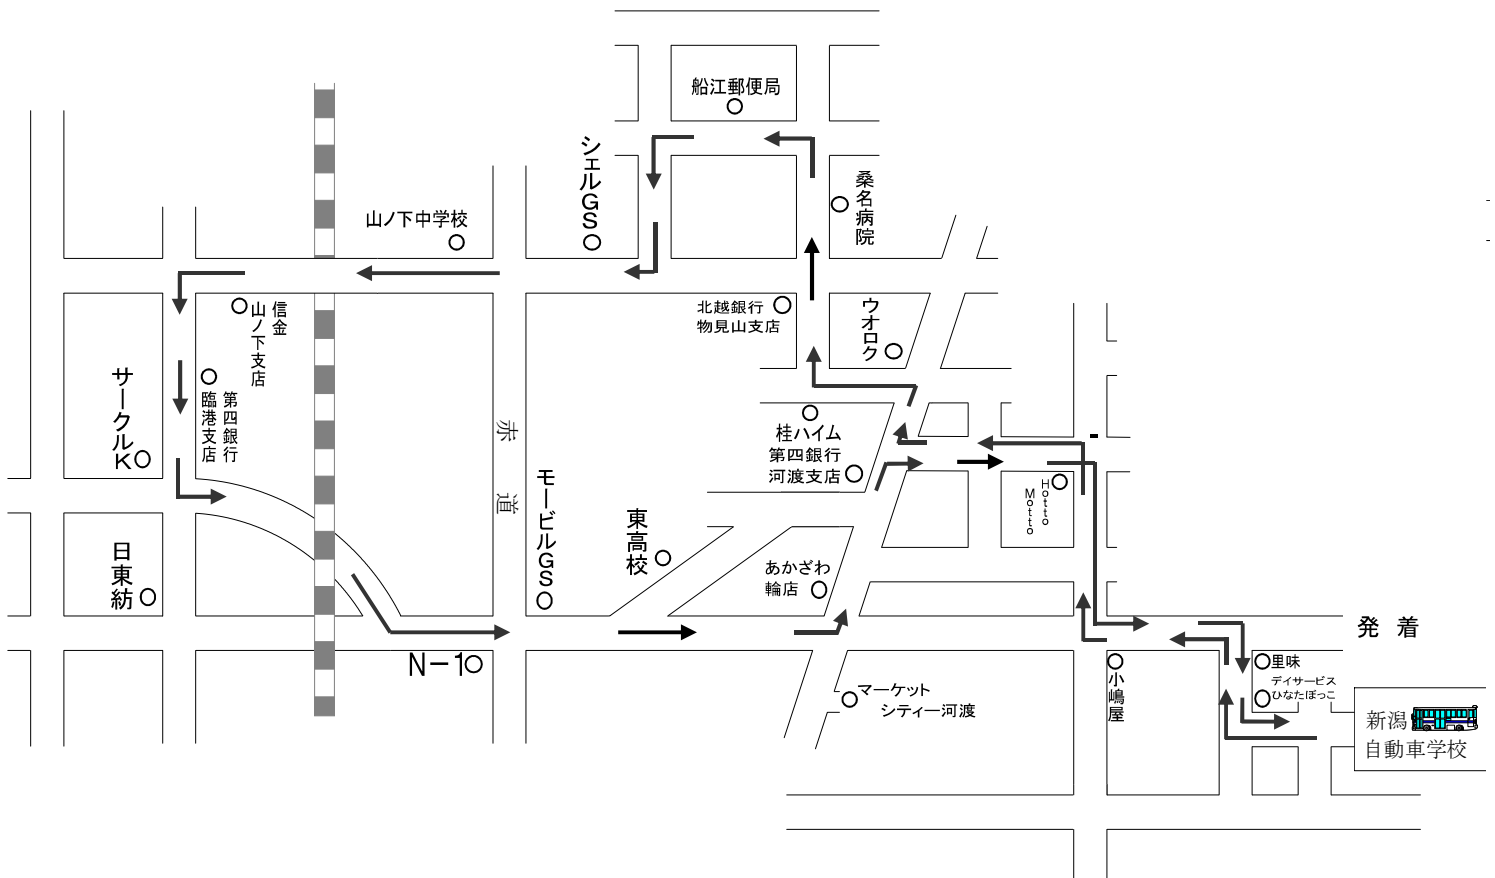

山ノ下 方面

H29.4.21

※ 通過予定時刻は、交通状況により多少遅れる場合があります。

※ 乗車の際は、交差点やバス停等を避けバスが見えたらはっきりと手を上げて下さい。

学校発	ほっともつと (往)	第四銀行 河渡支店 (往)	ウオロク	北越銀行 物見山支店	船江郵便局	山ノ下 中学	信金 山ノ下支店	第四銀行 臨港支店	大吉 小金町店	あかざわ 輪店	第四銀行 河渡支店 (復)	ほっともつと (復)	学校着
8:00	早朝便(裏面参照)												
9:00	9:06	9:08	9:10	9:11	9:13	9:16	9:19	9:20	9:22	9:24	9:26	9:30	9:40
11:00	11:06	11:08	11:10	11:11	11:13	11:16	11:19	11:20	11:22	11:24	11:26	11:30	11:40
13:00	13:06	13:08	13:10	13:11	13:13	13:16	13:19	13:20	13:22	13:24	13:26	13:30	13:40
15:00	15:06	15:08	15:10	15:11	15:13	15:16	15:19	15:20	15:22	15:24	15:26	15:30	15:40
17:00	17:06	17:08	17:10	17:11	17:13	17:16	17:19	17:20	17:22	17:24	17:26	17:30	17:40
19:00	送 り の み												
20:00	送 り の み												