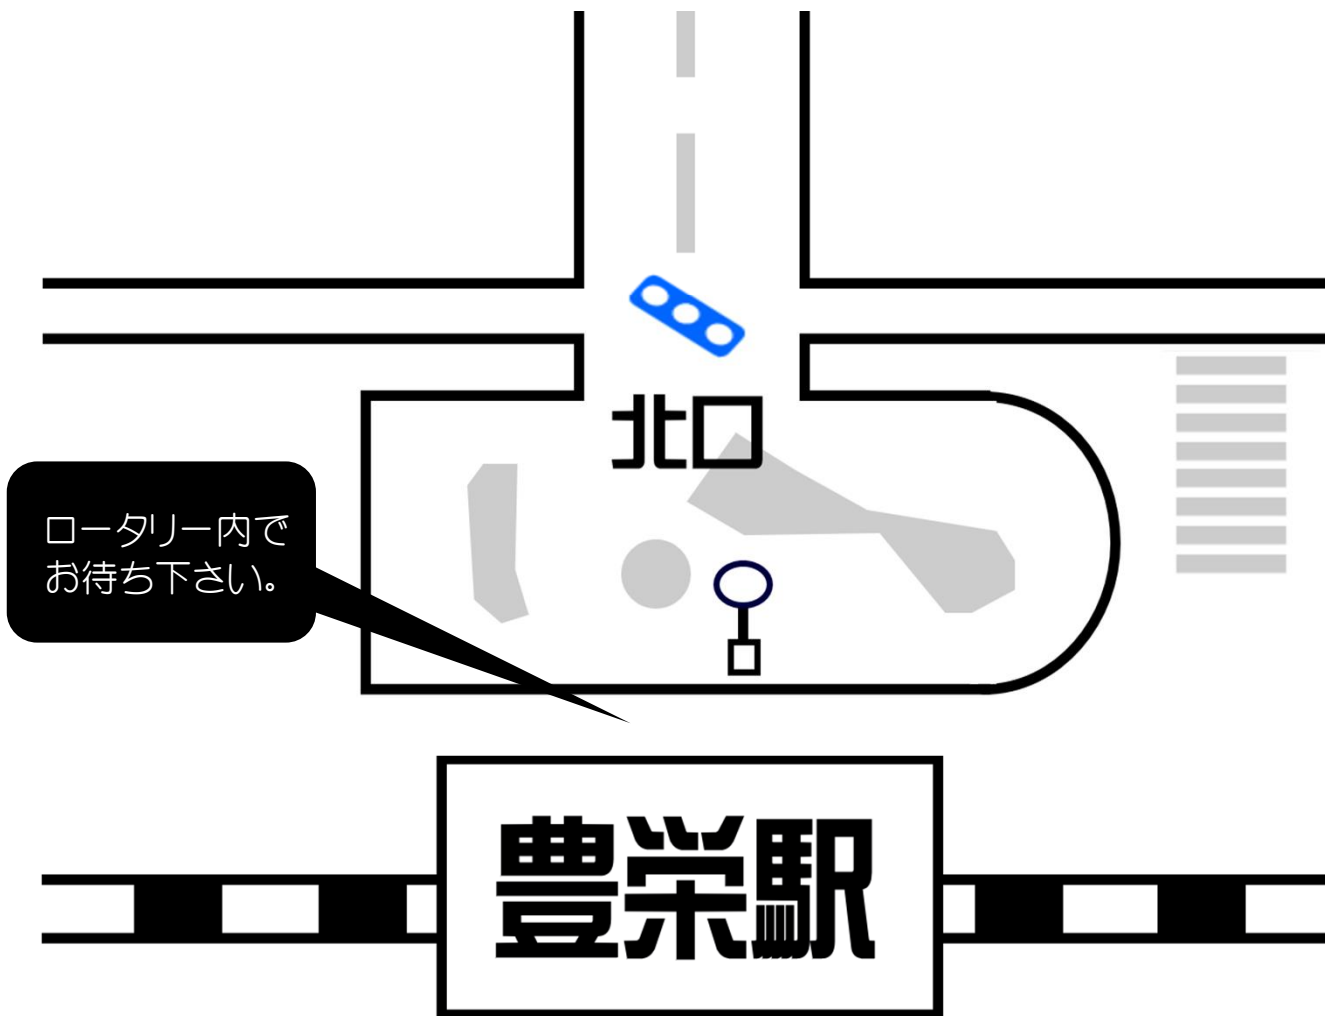

豊栄駅(北口)直行便

学校発	豊栄駅北口着/発	学校着
9:00	9:25	9:50
11:00	11:25	11:50
14:00	14:25	14:50
17:00	17:25	17:50
18:00	18:25	18:50
20:00	送りのみ	

※ 通過予定時刻は、交通状況により多少遅れる場合があります。

※ 乗車の際は、バス停を避けてバスが見えたらハッキリと手を上げて下さい。