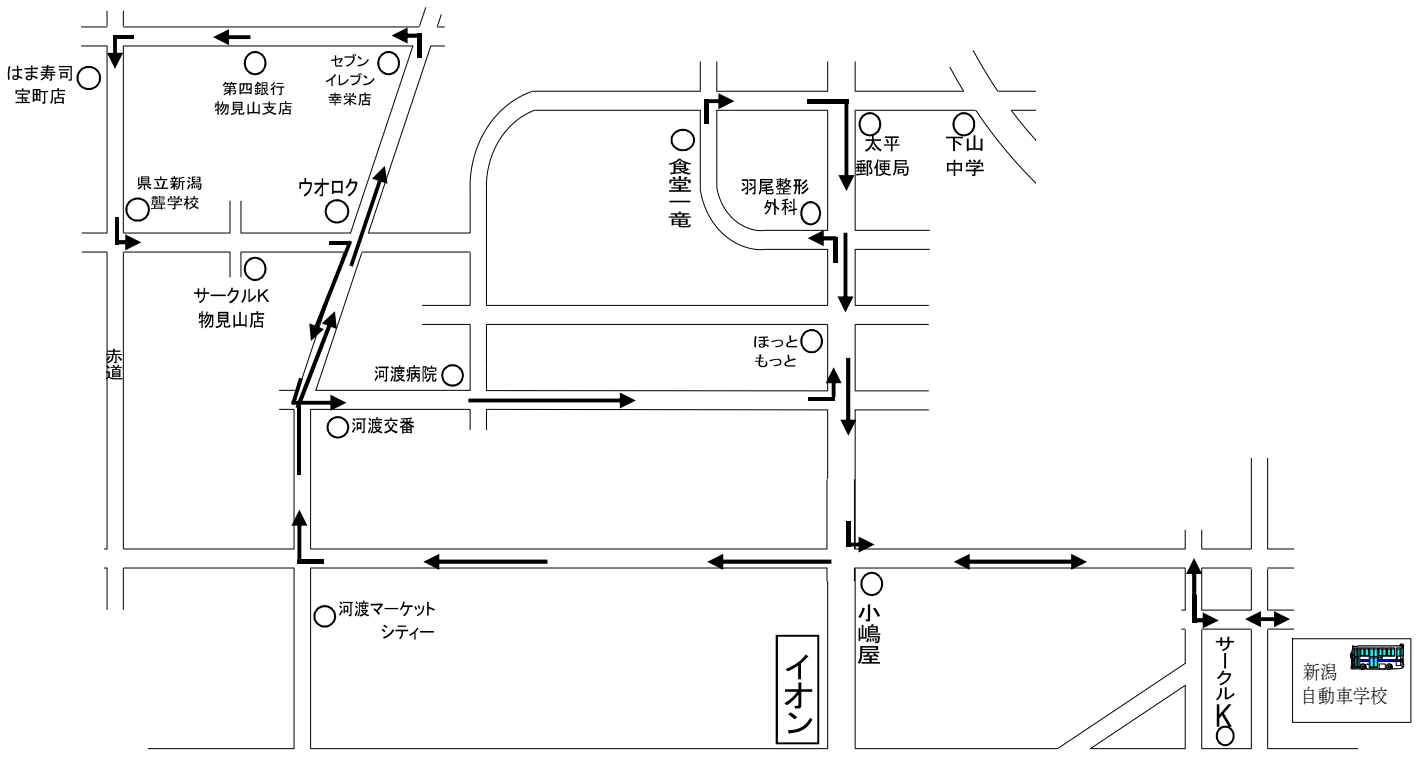

河渡・物見山 方面

H29.4.21

※ 通過予定時刻は、交通状況により多少遅れる場合があります。

※ 乗車の際は、交差点やバス停等を避けバスが見えたらはっきりと手を上げて下さい。

学校発	小嶋屋	マーケットシティー	ウオロク(往路)	セブンイレブン幸栄店	第四銀行物見山支店	はま寿司宝町店	サークルK物見山店	ウオロク(復路)	河渡病院	ほっともつと(往路)	食堂一電	太平郵便局	ほっともつと(復路)	小嶋屋そば	学校着
10:00	10:03	10:06	10:09	10:11	10:13	10:15	10:18	10:20	10:23	10:25	10:27	10:29	10:30	10:32	10:40
12:00	12:03	12:06	12:09	12:11	12:13	12:15	12:18	12:20	12:23	12:25	12:27	12:29	12:30	12:32	12:40
14:00	14:03	14:06	14:09	14:11	14:13	14:15	14:18	14:20	14:23	14:25	14:27	14:29	14:30	14:32	14:40
16:00	16:03	16:06	16:09	16:11	16:13	16:15	16:18	16:20	16:23	16:25	16:27	16:29	16:30	16:32	16:40
18:00	18:03	18:06	18:09	18:11	18:13	18:15	18:18	18:20	18:23	18:25	18:27	18:29	18:30	18:32	18:40
20:00	送 り の み														