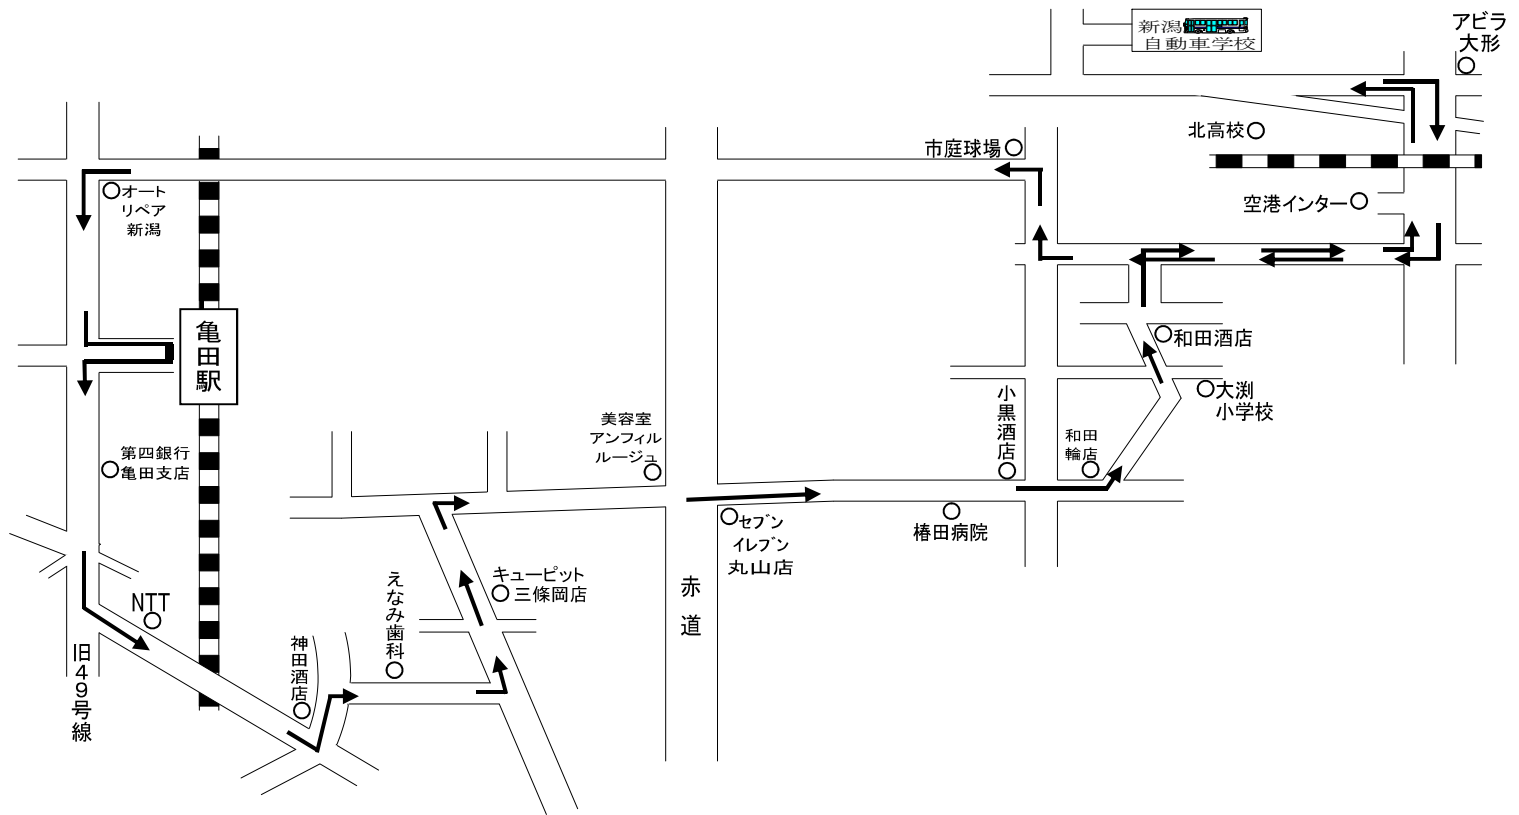

亀田・大淵 方面

H29.4.21

※ホームページ、電話で送迎バスの『本日の運行状況』をご確認の上ご利用ください。

※ 通過予定時刻は、交通状況により多少遅れる場合があります。

※ 乗車の際は、交差点やバス停等を避けバスが見えたらはっきりと手を上げて下さい。

学校発	市庭球場	オートリペア新潟	亀田駅	第四銀行亀田支店	NTT	神田酒店	えなみ歯科	キュービット三條岡店	美容室アンフィルルージュ	椿田病院	和田酒店	学校着
9:00	9:06	9:11	9:14	9:17	9:22	9:24	9:25	9:27	9:30	9:33	9:35	9:40
11:00	11:06	11:11	11:14	11:17	11:22	11:24	11:25	11:27	11:30	11:33	11:35	11:40
13:00	13:06	13:11	13:14	13:17	13:22	13:24	13:25	13:27	13:30	13:33	13:35	13:40
15:00	15:06	15:11	15:14	15:17	15:22	15:24	15:25	15:27	15:30	15:33	15:35	15:40
17:00	17:06	17:11	17:14	17:17	17:22	17:24	17:25	17:27	17:30	17:33	17:35	17:40
19:00	送 り の み											
20:00	送 り の み											