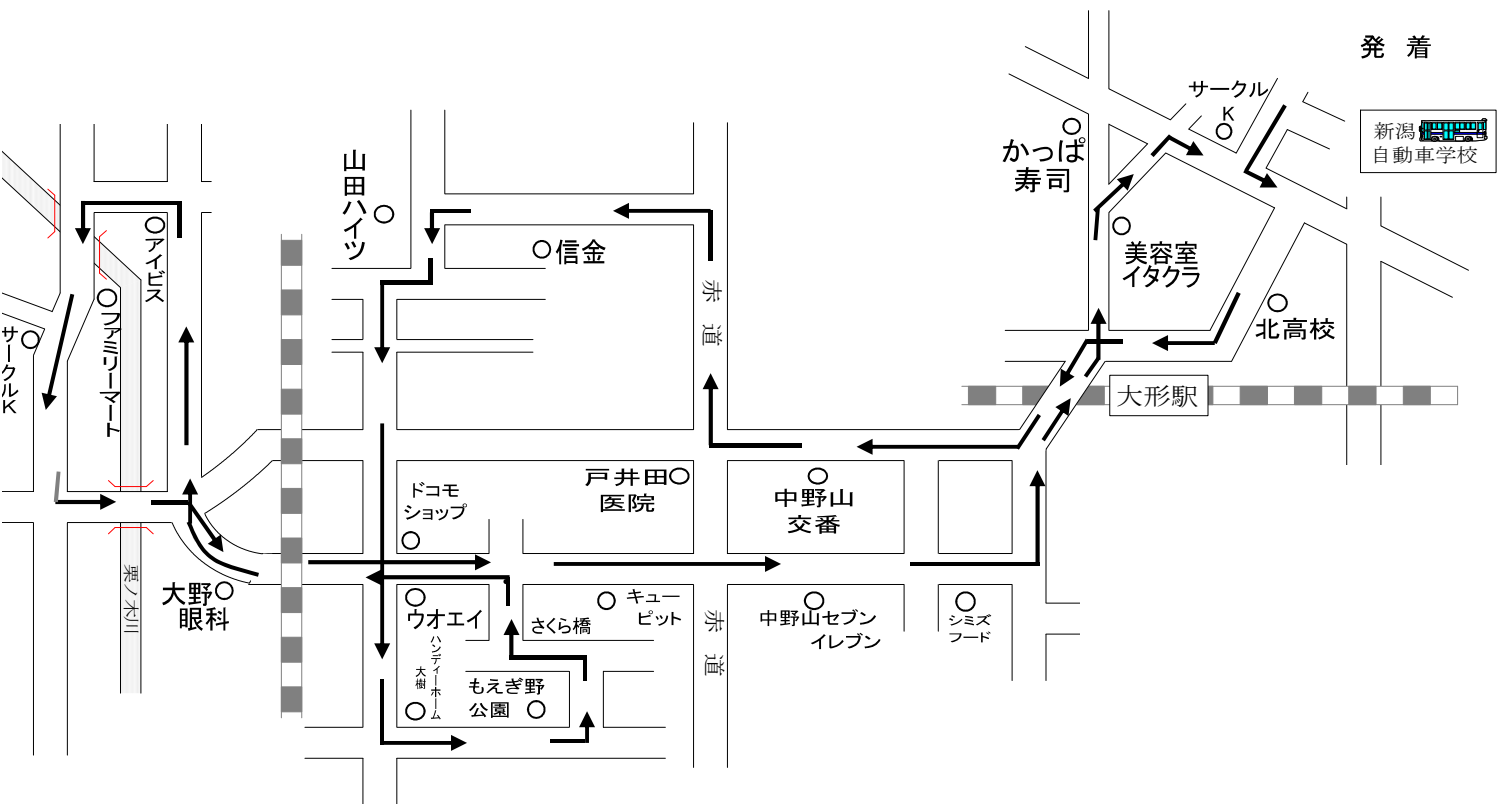

石山 方面

H29.4.21

※ 通過予定時刻は、交通状況により多少遅れる場合があります。

※ 乗車の際は、交差点やバス停等を避けバスが見えたらはっきりと手を上げて下さい。

学校発	大形駅	中野山交番	信金	ウオエイ	もえぎ野公園	大野眼科	アイビス	ファミリーマート	大野眼科	キューピット	中野山セブンイレブン	シミズフード	美容室イタクラ	学校着
8:00	早朝便(裏面参照)													
9:00	9:03	9:06	9:08	9:13	9:15	9:19	9:21	9:23	9:25	9:27	9:30	9:31	9:35	9:40
10:00	10:03	10:06	10:08	10:13	10:15	10:19	10:21	10:23	10:25	10:27	10:30	10:31	10:35	10:40
12:00	12:03	12:06	12:08	12:13	12:15	12:19	12:21	12:23	12:25	12:27	12:30	12:31	12:35	12:40
14:00	14:03	14:06	14:08	14:13	14:15	14:19	14:21	14:23	14:25	14:27	14:30	14:31	14:35	14:40
15:00	15:03	15:06	15:08	15:13	15:15	15:19	15:21	15:23	15:25	15:27	15:30	15:31	15:35	15:40
16:00	16:03	16:06	16:08	16:13	16:15	16:19	16:21	16:23	16:25	16:27	16:30	16:31	16:35	16:40
17:00	17:03	17:06	17:08	17:13	17:15	17:19	17:21	17:23	17:25	17:27	17:30	17:31	17:35	17:40
19:00	送りのみ													
20:00	送りのみ													

8時早朝便

学校発	大形駅	中野山交番	信金	ウオエイ	もえぎ野公園	キュービット	中野山セブンイレブン	シミズフード	美容室イタクラ	学校着
8:00	8:08	8:11	8:13	8:17	8:19	8:27	8:30	8:31	8:35	8:40