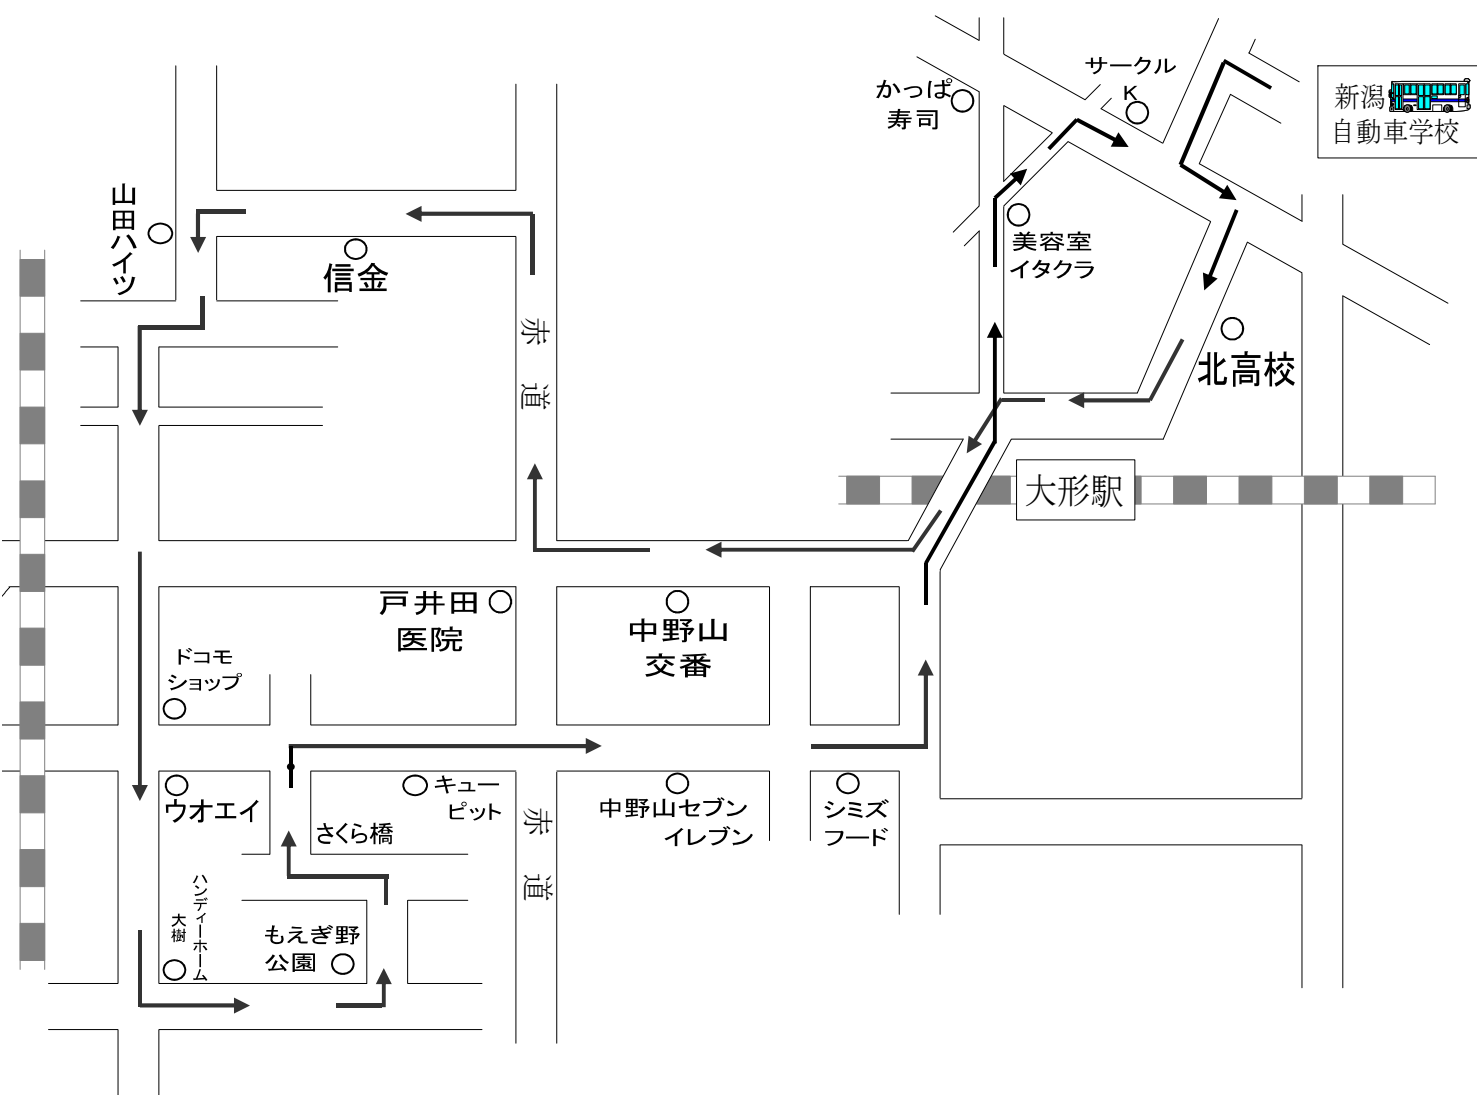

石山 方面

H29.4.21

※ 通過予定時刻は、交通状況により多少遅れる場合があります。

※ 乗車の際は、交差点やバス停等を避けバスが見えたらはっきりと手を上げて下さい。

学校発	大形駅	中野山交番	信金	ウオエイ	もえぎ野公園	大野眼科	アイビス	ファミリーマート	大野眼科	キューピット	中野山セブンイレブン	シミズフード	美容室イタクラ	学校着
8:00	早朝便(裏面参照)													
9:00	9:03	9:06	9:08	9:13	9:15	9:19	9:21	9:23	9:25	9:27	9:30	9:31	9:35	9:40
10:00	10:03	10:06	10:08	10:13	10:15	10:19	10:21	10:23	10:25	10:27	10:30	10:31	10:35	10:40
12:00	12:03	12:06	12:08	12:13	12:15	12:19	12:21	12:23	12:25	12:27	12:30	12:31	12:35	12:40
14:00	14:03	14:06	14:08	14:13	14:15	14:19	14:21	14:23	14:25	14:27	14:30	14:31	14:35	14:40
15:00	15:03	15:06	15:08	15:13	15:15	15:19	15:21	15:23	15:25	15:27	15:30	15:31	15:35	15:40
16:00	16:03	16:06	16:08	16:13	16:15	16:19	16:21	16:23	16:25	16:27	16:30	16:31	16:35	16:40
17:00	17:03	17:06	17:08	17:13	17:15	17:19	17:21	17:23	17:25	17:27	17:30	17:31	17:35	17:40
19:00	送りのみ													
20:00	送りのみ													

8時早朝便

学校発	大形駅	中野山交番	信金	ウオエイ	もえぎ野公園	キュービット	中野山セブンイレブン	シミズフード	美容室イタクラ	学校着
8:00	8:08	8:11	8:13	8:17	8:19	8:27	8:30	8:31	8:35	8:40