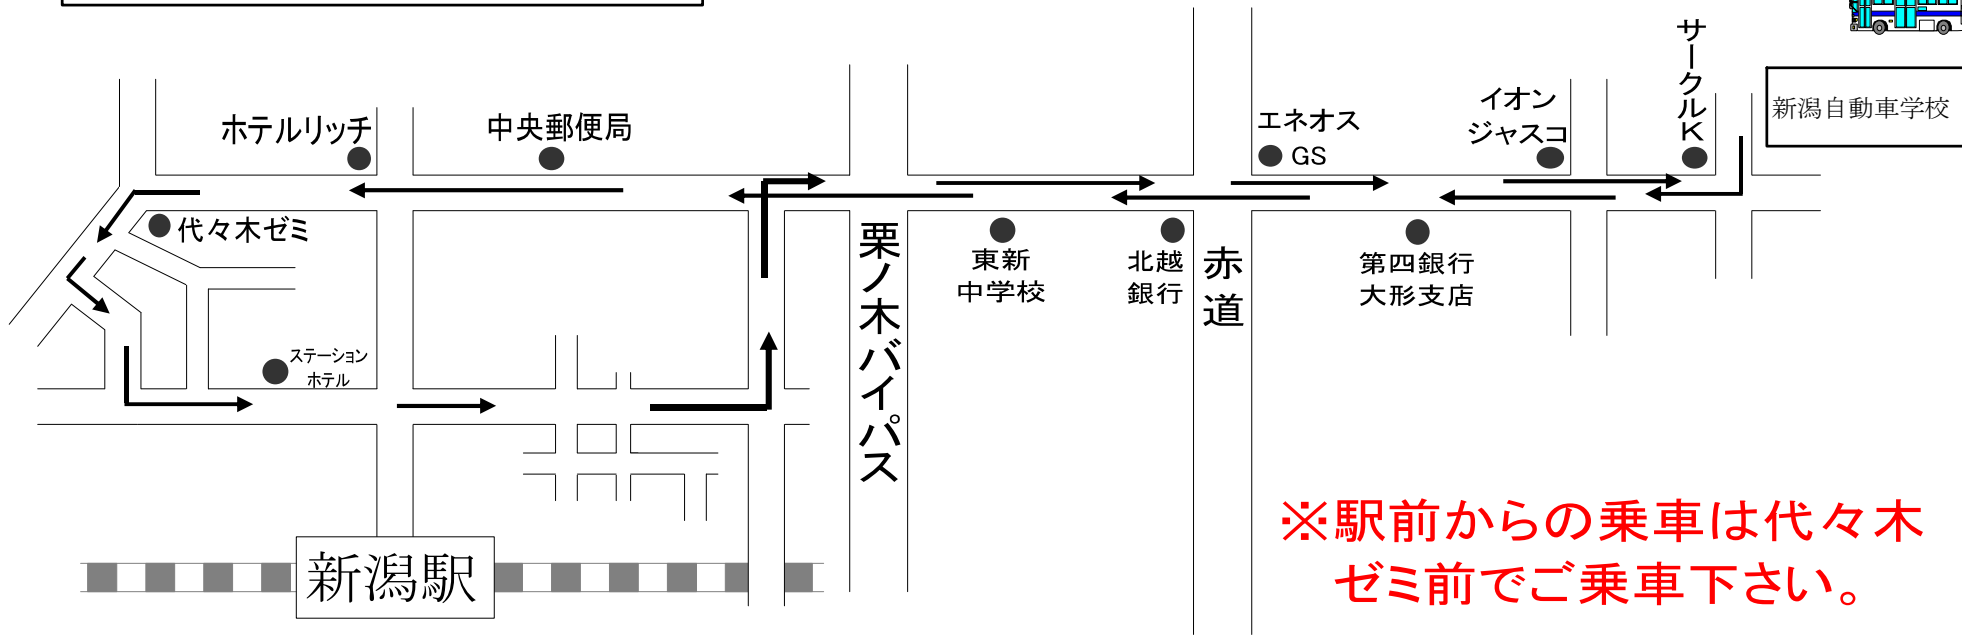

# 新潟駅(北口) 方面

※ホームページ,電話で送迎バスの『本日の運行状況』をご確認の上ご利用ください。

**※駅前からの乗車は代々木ゼミ前でご乗車下さい。**

学校発	イオン ジャスコ	第四銀行 大形支店	赤道 北越銀行	栗ノ木 バイパス	代々木 ゼミ	栗ノ木 バイパス	赤道 北越銀行	第四銀行 大形支店	イオン ジャスコ	学校着
※ 7:30	/	/	/	/	月~土 8:00	/	/	/	/	8:45
※ 8:00	/	/	/	/	日・祝 8:17	/	/	/	/	8:45
10:00	10:05	10:06	10:10	10:15	10:17	10:25	10:30	10:34	10:35	10:40
12:00	12:05	12:06	12:10	12:15	12:17	12:25	12:30	12:34	12:35	12:40
14:00	14:05	14:06	14:10	14:15	14:17	14:25	14:30	14:34	14:35	14:40
16:00	16:05	16:06	16:10	16:15	16:17	16:25	16:30	16:34	16:35	16:40
19:00	19:05	19:06	19:10	19:15	19:17	19:25	19:30	19:34	19:35	19:40
20:00	送 り の み									

※は曜日によって運行時間が分かれていますのでご注意ください。  
 ☆通過予定時刻は、交通状況により多少遅れる場合があります。  
 ☆日曜、祝日も運行しておりますのでご利用ください。  
 ☆乗車の際は、交差点やバス停等を避けバスが見えたらはっきりと手を上げて下さい。