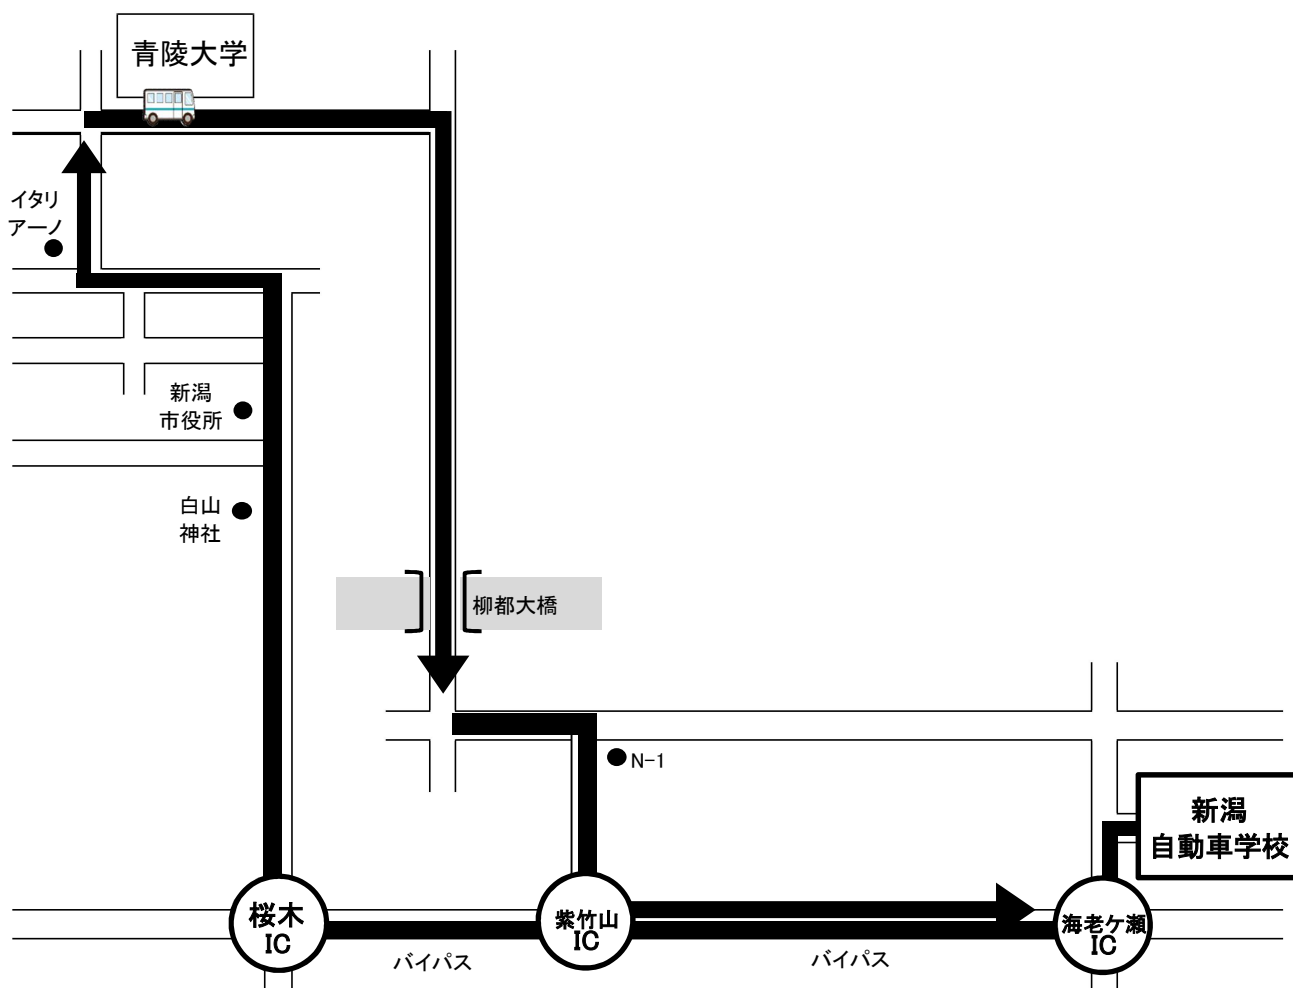

青陵大学 直行便

※ 通過予定時刻は、交通状況により多少遅れる場合があります。

※ 乗車の際は、交差点やバス停等を避けバスが見えたらはっきりと手を上げて下さい

LINE@ 公式アカウント新潟自動車学校に【友だち登録】をしよう！
あなたのケータイへ送迎バスの運行状況をリアルタイムにお知らせ致します！！

	自動車学校発	青陵大学	自動車学校着
月～金運行 (祝日除く)	予約制 0分/時	予約制 18分/時	予約制 40分/時