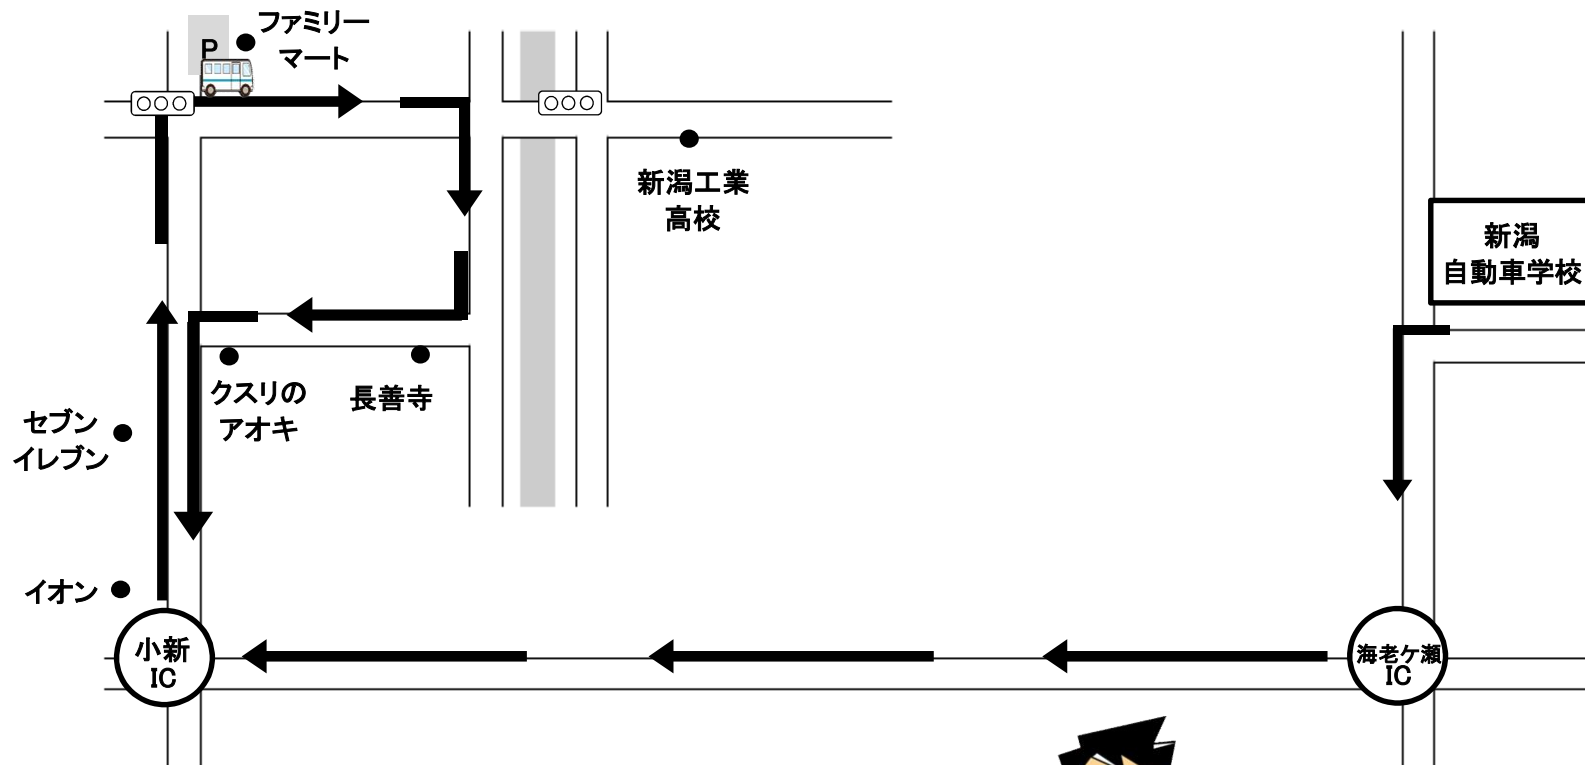

# 新潟工業高校 直行便

※ 通過予定時刻は、交通状況により多少遅れる場合があります。

※ 乗車の際は、交差点やバス停等を避けバスが見えたらはっきりと手を上げて下さい。

**LINE@** 公式アカウント新潟自動車学校に【友だち登録】をしよう！  
あなたのケータイへ送迎バスの運行状況をリアルタイムにお知らせ致します！！

	自動車学校発	ファミリーマート	自動車学校着
月～金運行 (祝日除く)	16:00	16:18	16:40